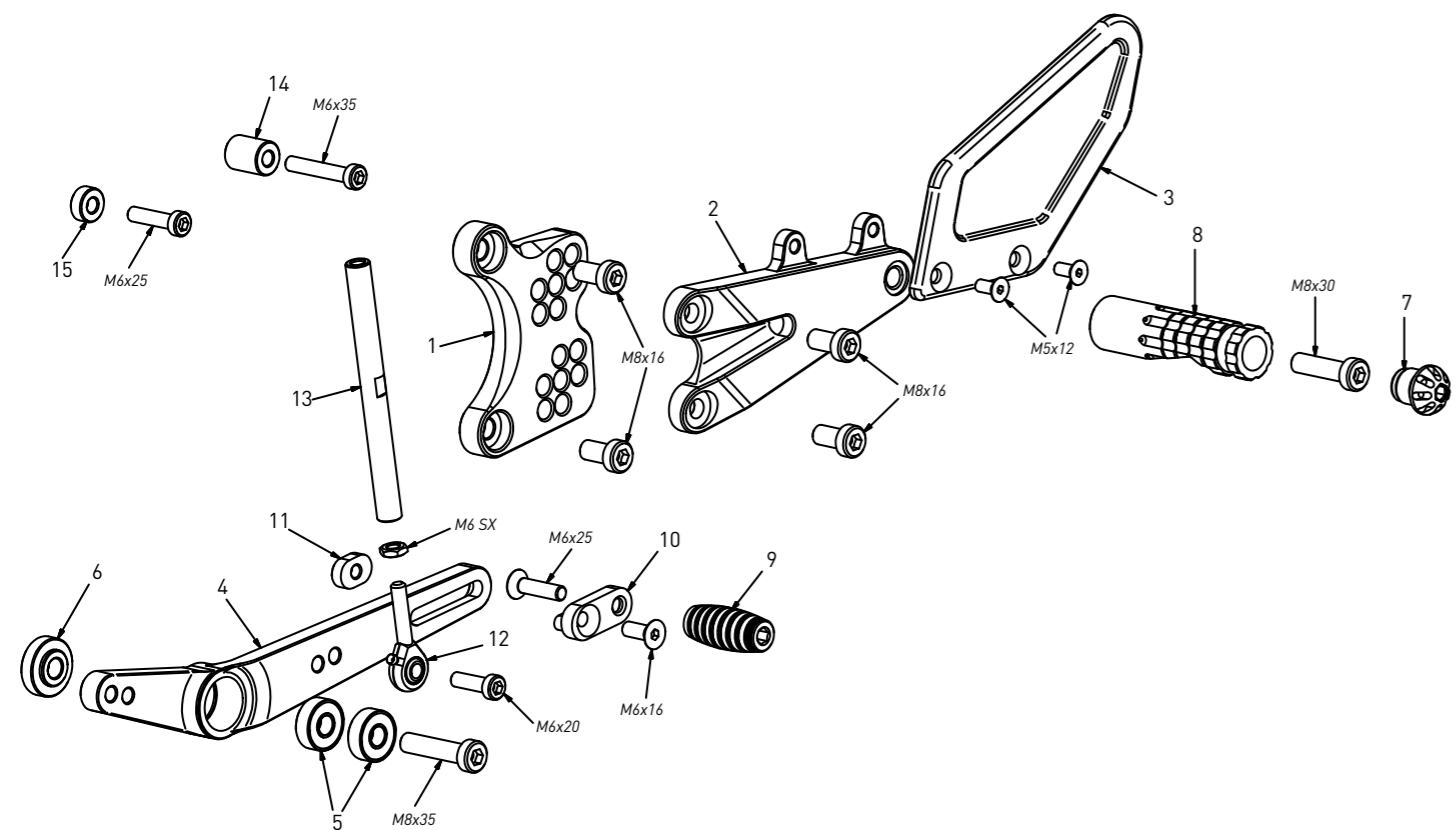

code Y013 - Yamaha YZF R6 '17/'19

All spare parts include the relative screws for fixing.

It is possible to buy the footboard screws kit code KKIT_Y013, price 5,00 €

Tutti i ricambi comprendono le relative viti per il fissaggio.

E' possibile acquistare il kit viti pedana con il codice KKIT_Y013, prezzo 5,00€

The footrests with code PG01/PG02/PG03/PG04 include the cap, code PG00, which can also be purchased separately.

I poggiapiedi con codice PG01/PG02/PG03/PG04 comprendono il tappo codice PG00 che si può anche acquistare separatamente

The brake / gear levers include the bearings, code CS001/CS002/CS003 which can also be purchased separately.

Le leve freno/cambio comprendono i cuscinetti codice CS001/CS002/CS003 che si possono anche acquistare separatamente

all the prices are for a single unit
tutti i prezzi sono per una singola parte

all the prices are without VAT
tutti i prezzi sono senza IVA

code Y013 - gear side - lato cambio

n°	description - descrizione	code	price (€)
1	back plate - arretratore	AR_119	49,00
2	plate - piastra	PS_061	60,00
3	heel plate - battitacco	BT_024	35,00
4	gear lever - leva cambio	LC_039	60,00
5	bearing - cuscinetto	CS003	10,00
6	spacer - distanziale	DC_037	20,00
7	cap - tappo	PG00	6,00
8	footpeg - poggiapiede	PG04	25,00
9	frontpeg - puntalino	PU_001	12,00
10	sliding plate - piastra scorrevole	PU_004	26,00
11	anchor - tassello	PU_005	8,00
12	DH uniball - uniball SX	RH01_SX	15,00
13	gear rod - asta cambio	R021_110	20,00
14	18mm spacer - spessore 18mm	SP_029	3,00
15	6mm spacer - spessore 6mm	SP_015	3,00