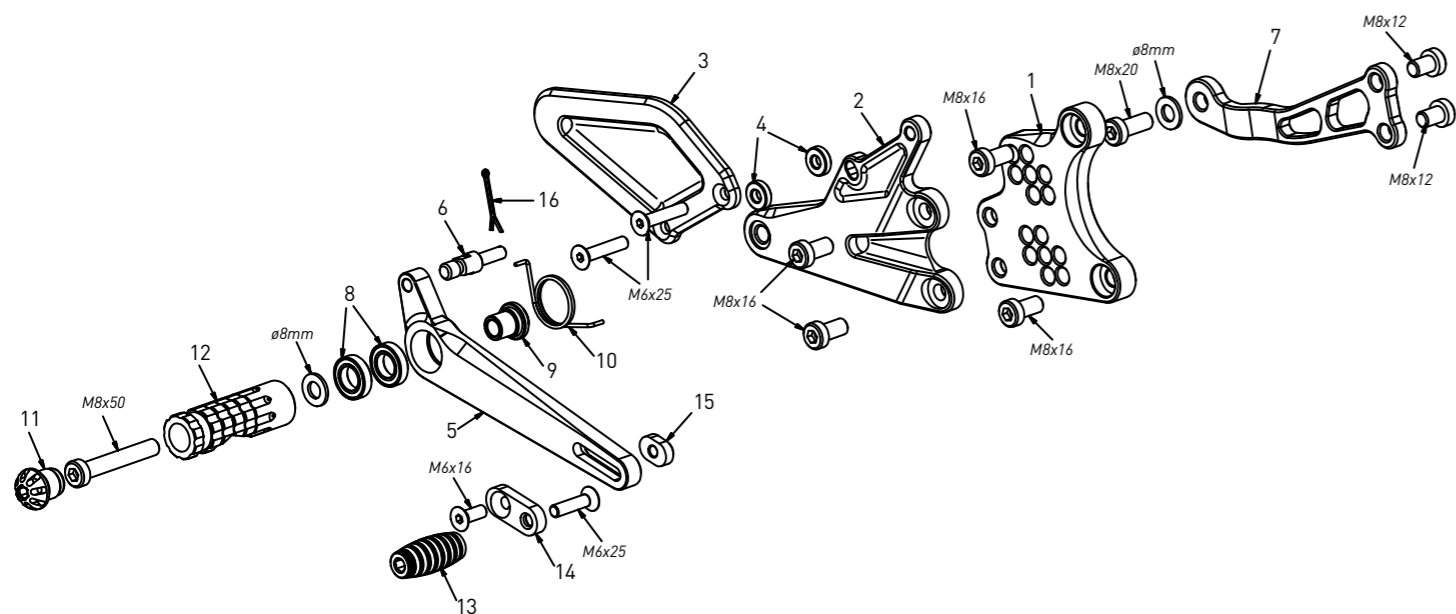

code Y013 - Yamaha YZF R6 '17/'19

brake side - lato freno

All spare parts include the relative screws for fixing.

It is possible to buy the footboard screws kit code KKIT_Y013, price 5,00 €

Tutti i ricambi comprendono le relative viti per il fissaggio.

E' possibile acquistare il kit viti pedana con il codice KKIT_Y013, prezzo 5,00€

The footrests with code PG01/PG02/PG03/PG04 include the cap, code PG00, which can also be purchased separately.

I poggiapiedi con codice PG01/PG02/PG03/PG04 comprendono il tappo codice PG00 che si può anche acquistare separatamente

The brake / gear levers include the bearings, code CS001/CS002/CS003 which can also be purchased separately.

Le leve freno/cambio comprendono i cuscinetti codice CS001/CS002/CS003 che si possono anche acquistare separatamente

all the prices are for a single unit
tutti i prezzi sono per una singola parte

all the prices are without VAT
tutti i prezzi sono senza IVA

code Y013 - brake side - lato freno

n°	description - descrizione	code	price (€)
1	back plate - arretratore	AR_120	49,00
2	plate - piastra	PS_062	65,00
3	heel plate - battitacco	BT_036	35,00
4	4mm spacer - spessore 4mm	SP_004	3,00
5	brake lever - leva freno	FN_034	50,00
6	brake pin - perno freno	PF_004	14,00
7	exhaust bracket - staffa scarico	SS_014	45,00
8	bearing - cuscinetto	CS_002	10,00
9	bush - boccola	BC_002	12,00
10	spring - molla	MO_002	8,00
11	cap - tappo	PG00	6,00
12	footpeg - poggiapiede	PG03	25,00
13	frontpeg - puntalino	PU_001	12,00
14	sliding plate - piastra scorrevole	PU_004	26,00
15	anchor - tassello	PU_005	8,00
16	forelock - coppiglia	FN_001	3,00