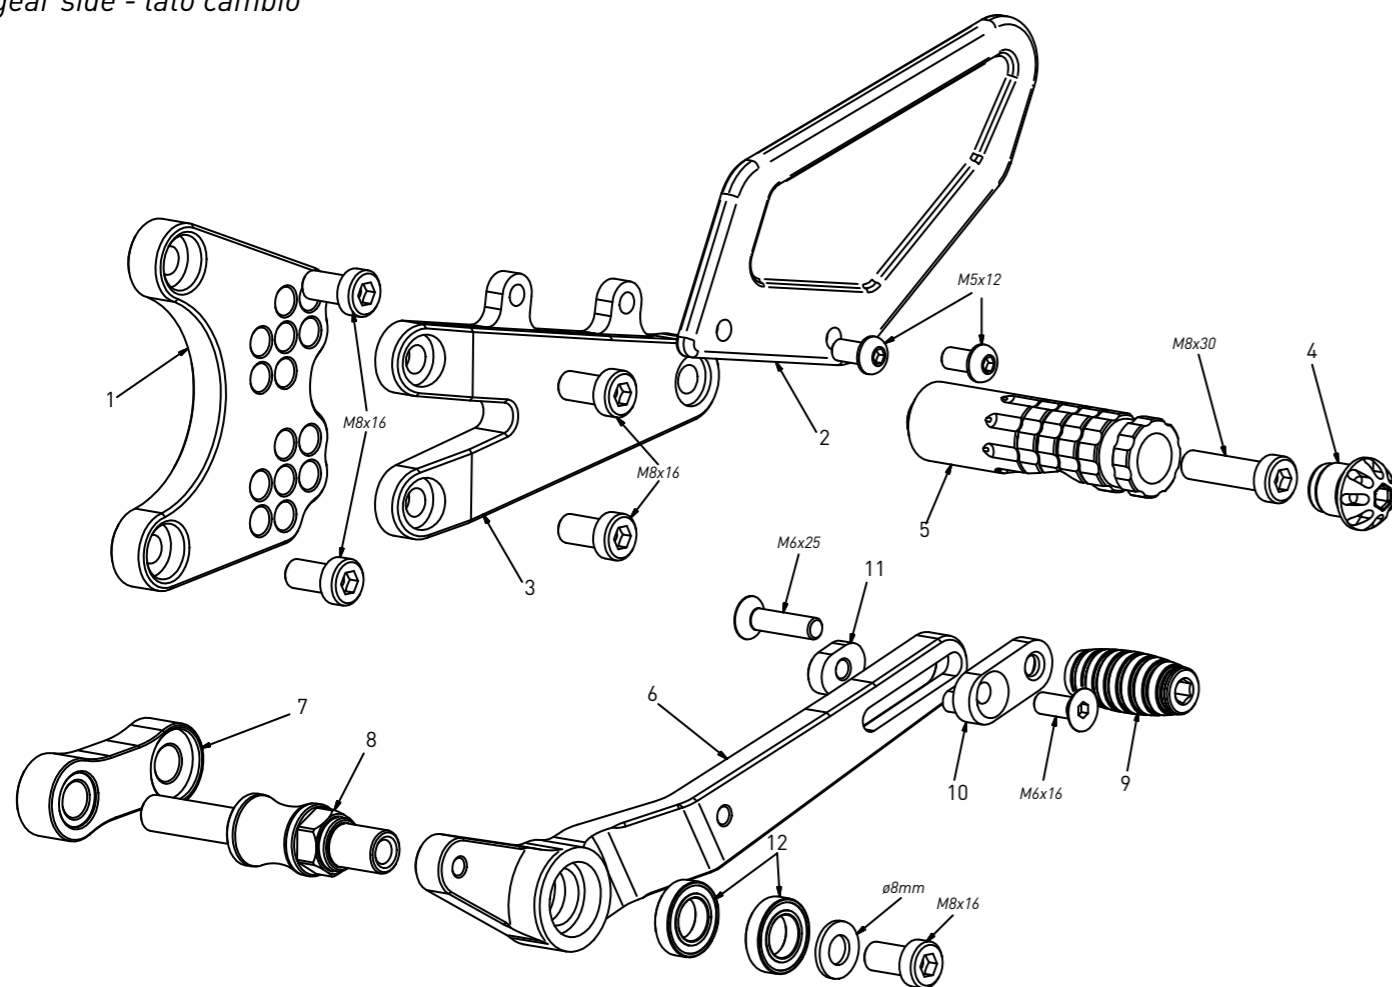

The brake / gear levers include the bearings, code CS001/CS002/CS003 which can also be purchased separately.

Le leve freno/cambio comprendono i cuscinetti codice CS001/CS002/CS003 che si possono anche acquistare separatamente

all the prices are for a single unit
tutti i prezzi sono per una singola parte

all the prices are without VAT
tutti i prezzi sono senza IVA

code Y011 - brake side - lato freno

n°	description - descrizione	code	price (€)
1	heel plate - battitacco	BT_025	35,00
2	back plate - arretratore	AR_092	49,00
3	plate - piastra	PS_044	65,00
4	exhaust bracket - staffa scarico	SS_007	65,00
5	brake lever - leva freno	FN_026	50,00
6	bearing - cuscinetto	CS002	10,00
7	brake pin - perno freno	PF_003	14,00
8	spring - molla	MO_002	8,00
9	6mm spacer - spessore 6mm	SP_015	3,00
10	bush - boccola	BC_002	12,00
11	cap - tappo	PG00	6,00
12	footpeg - poggiapiede	PG01	25,00
13	frontpeg - puntalino	PU_001	12,00
14	sliding plate - piastra scorrevole	PU_004	26,00
15	anchor - tassello	PU_005	8,00
16	forelock - coppiglia	FN_001	3,00

code Y011 - Yamaha YZF R1 '15/'19

gear side - lato cambio

All spare parts include the relative screws for fixing.

It is possible to buy the footboard screws kit code Kvit_Y011, price 5,00 €

Tutti i ricambi comprendono le relative viti per il fissaggio.

all the prices are for a single unit
tutti i prezzi sono per una singola parte

all the prices are without VAT
tutti i prezzi sono senza IVA

code Y011 - gear side - lato cambio

n°	description - descrizione	code	price (€)
1	back plate - arretratore	AR_091	49,00
2	heel plate - battitacco	BT_024	35,00
3	plate - piastra	PS_045	60,00
4	cap - tappo	PG00	6,00
5	footpeg - poggiapiede	PG04	25,00
6	gear lever - leva cambio	LC_024	60,00
7	lever bracket - supporto leva	DC_028B	35,00
8	spacer - distanziale	DC_028	30,00
9	frontpeg - puntalino	PU_001	12,00
10	sliding plate - piastra scorrevole	PU_004	26,00
11	anchor - tassello	PU_005	8,00
12	bearing - cuscinetto	CS002	10,00