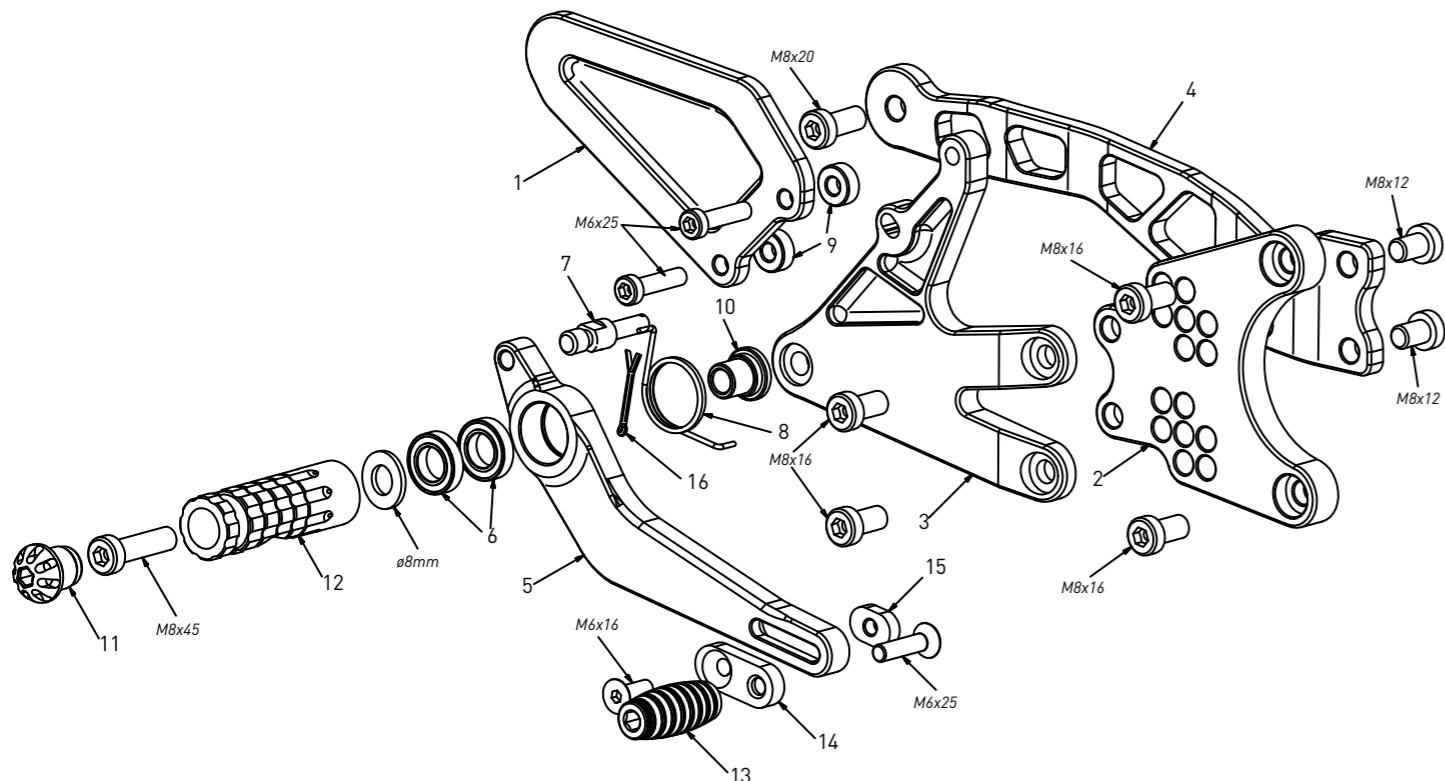

code Y011 - Yamaha YZF R1 '15/'19

brake side - lato freno

All spare parts include the relative screws for fixing.

It is possible to buy the footboard screws kit code Kvit_Y011, price 5,00 €

Tutti i ricambi comprendono le relative viti per il fissaggio.

E' possibile acquistare il kit viti pedana con il codice Kvit_Y011, prezzo 5,00€

The footrests with code PG01/PG02/PG03/PG04 include the cap, code PG00, which can also be purchased separately.

I poggiapiedi con codice PG01/PG02/PG03/PG04 comprendono il tappo codice PG00 che si può anche acquistare separatamente

The brake / gear levers include the bearings, code CS001/CS002/CS003 which can also be purchased separately.

Le leve freno/cambio comprendono i cuscinetti codice CS001/CS002/CS003 che si possono anche acquistare separatamente

all the prices are for a single unit
tutti i prezzi sono per una singola parte

all the prices are without VAT
tutti i prezzi sono senza IVA

code Y011 - brake side - lato freno

n°	description - descrizione	code	price (€)
1	heel plate - battitacco	BT_025	35,00
2	back plate - arretratore	AR_092	49,00
3	plate - piastra	PS_044	65,00
4	exhaust bracket - staffa scarico	SS_007	65,00
5	brake lever - leva freno	FN_026	50,00
6	bearing - cuscinetto	CS002	10,00
7	brake pin - perno freno	PF_003	14,00
8	spring - molla	MO_002	8,00
9	6mm spacer - spessore 6mm	SP_015	3,00
10	bush - boccola	BC_002	12,00
11	cap - tappo	PG00	6,00
12	footpeg - poggiapiede	PG01	25,00
13	frontpeg - puntalino	PU_001	12,00
14	sliding plate - piastra scorrevole	PU_004	26,00
15	anchor - tassello	PU_005	8,00
16	forelock - coppiglia	FN_001	3,00