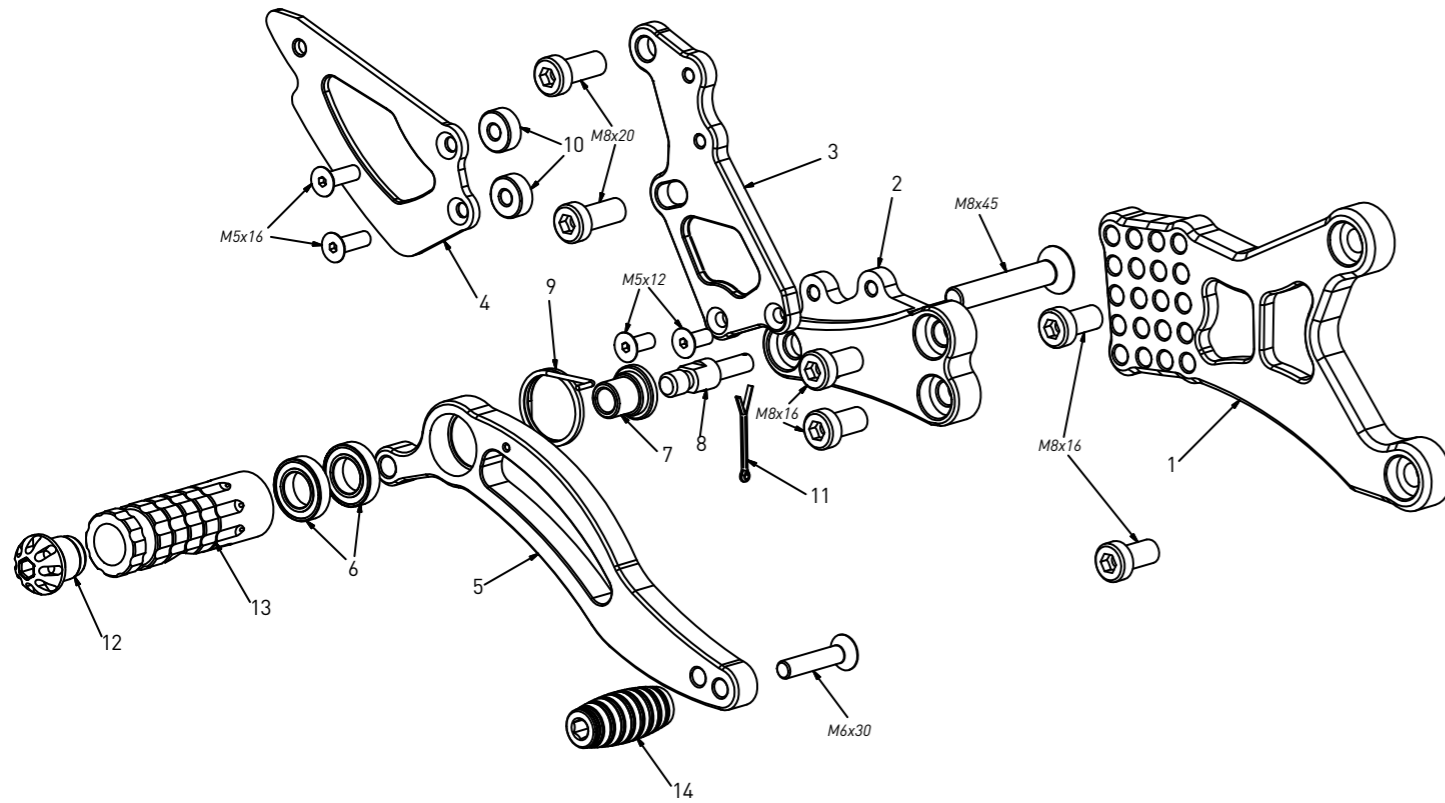

code Y006R - Yamaha YZF R1 '07/'08 (reverse shifting)

brake side - lato freno

All spare parts include the relative screws for fixing.

It is possible to buy the footboard screws kit code KVIT_Y006R, price 5,00 €

Tutti i ricambi comprendono le relative viti per il fissaggio.

E' possibile acquistare il kit viti pedana con il codice KVIT_Y006R, prezzo 5,00€

The footrests with code PG01/PG02/PG03/PG04 include the cap, code PG00, which can also be purchased separately.

I poggiapiedi con codice PG01/PG02/PG03/PG04 comprendono il tappo codice PG00 che si può anche acquistare separatamente

The brake / gear levers include the bearings, code CS001/CS002/CS003 which can also be purchased separately.

code Y006R - brake side - lato freno

n°	description - descrizione	code	price (€)
1	back plate - arretratore	AR_034	49,00
2	plate - piastra	PS_008	58,00
3	pump support - portapompa	PP_001	30,00
4	heel plate - battitacco	BT_002	25,00
5	brake lever - leva freno	FN_002	50,00
6	bearing - cuscinetto	CS002	10,00
7	bush - boccola	BC_002	12,00
8	brake pin - perno freno	PF_004	14,00
9	spring - molla	MO_002	8,00
10	6mm spacer - spessore 6mm	SP_002	3,00
11	forelock - coppiglia	FN_001	3,00
12	cap - tappo	PG00	6,00
13	footpeg - poggiapiede	PG01	25,00
14	frontpeg - puntalino	PU_001	12,00