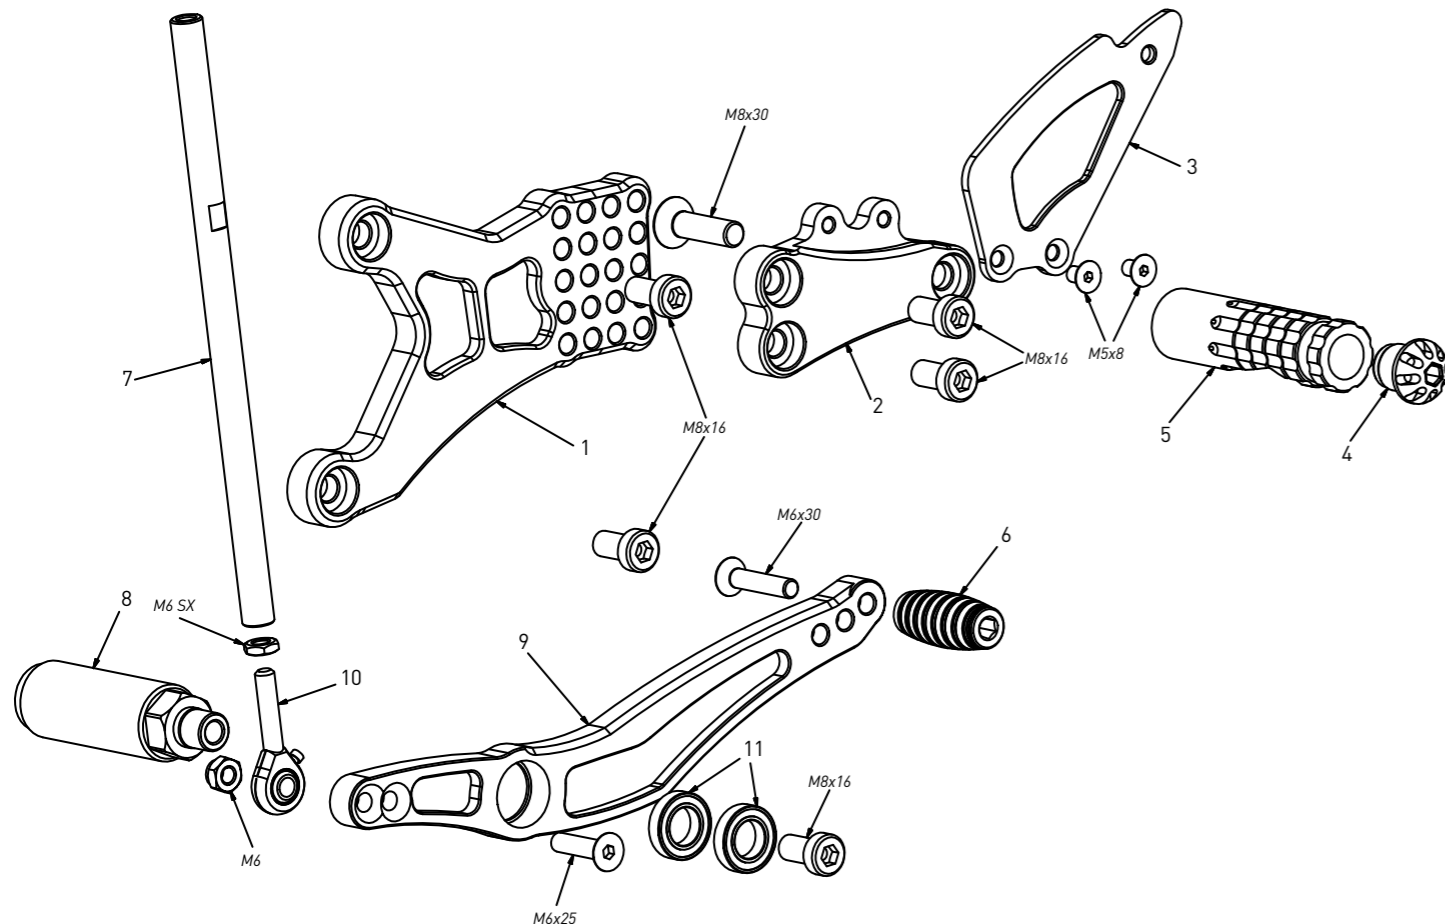

code Y006R - Yamaha YZF R1 '07/'08 (reverse shifting)

gear side - lato cambio

All spare parts include the relative screws for fixing.

It is possible to buy the footboard screws kit code KVIT_Y006R, price 5,00 €

Tutti i ricambi comprendono le relative viti per il fissaggio.

E' possibile acquistare il kit viti pedana con il codice KVIT_Y006R, prezzo 5,00€

The footrests with code PG01/PG02/PG03/PG04 include the cap, code PG00, which can also be purchased separately.

I poggiapiedi con codice PG01/PG02/PG03/PG04 comprendono il tappo codice PG00 che si può anche acquistare separatamente

The brake / gear levers include the bearings, code CS001/CS002/CS003 which can also be purchased separately.

Le leve freno/cambio comprendono i cuscinetti codice CS001/CS002/CS003 che si possono anche acquistare separatamente

all the prices are for a single unit
tutti i prezzi sono per una singola parte

all the prices are without VAT
tutti i prezzi sono senza IVA

code Y006R - gear side - lato cambio

n°	description - descrizione	code	price (€)
1	back plate - arretratore	AR_033	49,00
2	plate - piastra	PS_007	58,00
3	heel plate - battitacco	BT_002	25,00
4	cap - tappo	PG00	6,00
5	footpeg - poggiapiede	PG02	25,00
6	frontpeg - puntalino	PU_001	12,00
7	gear rod - asta cambio	R021_194	20,00
8	spacer - distanziale	DC_003	30,00
9	gear lever - leva cambio	LC_008	50,00
10	LH uniball - uniball SX	RH01_SX	15,00
11	bearing - cuscinetto	CS002	10,00