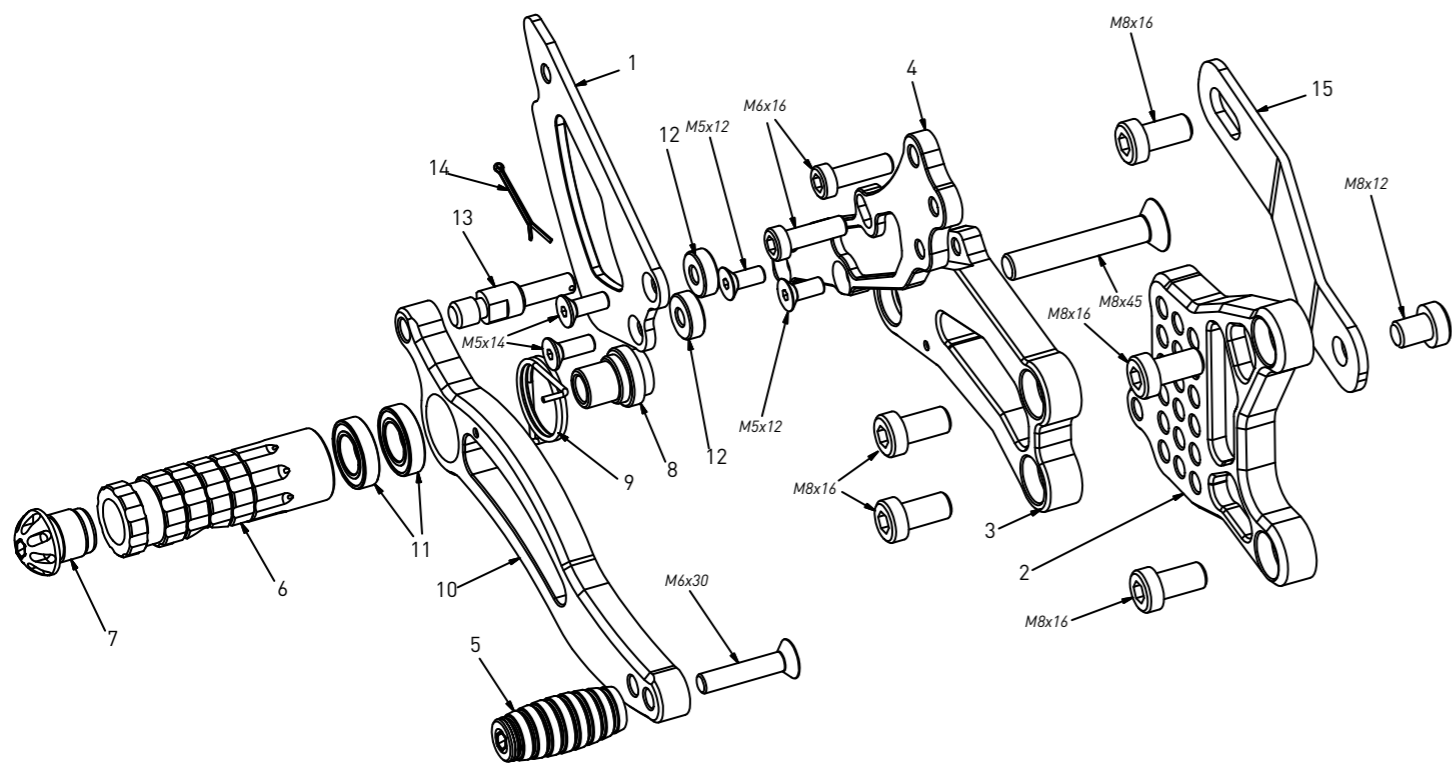

**code Y005 - Yamaha YZF R6 '06/'16**

brake side - lato freno

All spare parts include the relative screws for fixing.

It is possible to buy the footboard screws kit code Kvit\_Y005, price 5,00 €

Tutti i ricambi comprendono le relative viti per il fissaggio.

E' possibile acquistare il kit viti pedana con il codice Kvit\_Y005, prezzo 5,00€

The footrests with code PG01/PG02/PG03/PG04 include the cap, code PG00, which can also be purchased separately.

I poggiapiedi con codice PG01/PG02/PG03/PG04 comprendono il tappo codice PG00 che si può anche acquistare separatamente

all the prices are for a single unit  
tutti i prezzi sono per una singola parte

all the prices are without VAT  
tutti i prezzi sono senza IVA

**code Y005 - brake side - lato freno**

| n° | description - descrizione        | code   | price (€) |
|----|----------------------------------|--------|-----------|
| 1  | heel plate - battitacco          | BT_001 | 25,00     |
| 2  | back plate - arretratore         | AR_030 | 49,00     |
| 3  | plate - piastra                  | PS_020 | 58,00     |
| 4  | pump support - portapompa        | PP_004 | 30,00     |
| 5  | frontpeg - puntalino             | PU_001 | 12,00     |
| 6  | footpeg - poggiapiede            | PG01   | 25,00     |
| 7  | cap - tappo                      | PG00   | 6,00      |
| 8  | bush - boccola                   | BC_002 | 12,00     |
| 9  | spring - molla                   | MO_002 | 8,00      |
| 10 | brake lever - leva freno         | FN_010 | 50,00     |
| 11 | bearing - cuscinetto             | CS002  | 10,00     |
| 12 | 5mm spacer - spessore 5mm        | SP_001 | 3,00      |
| 13 | brake pin - perno freno          | PF_004 | 14,00     |
| 14 | forelock - coppiglia             | FN_001 | 3,00      |
| 15 | exhaust bracket - staffa scarico | SS_003 | 25,00     |