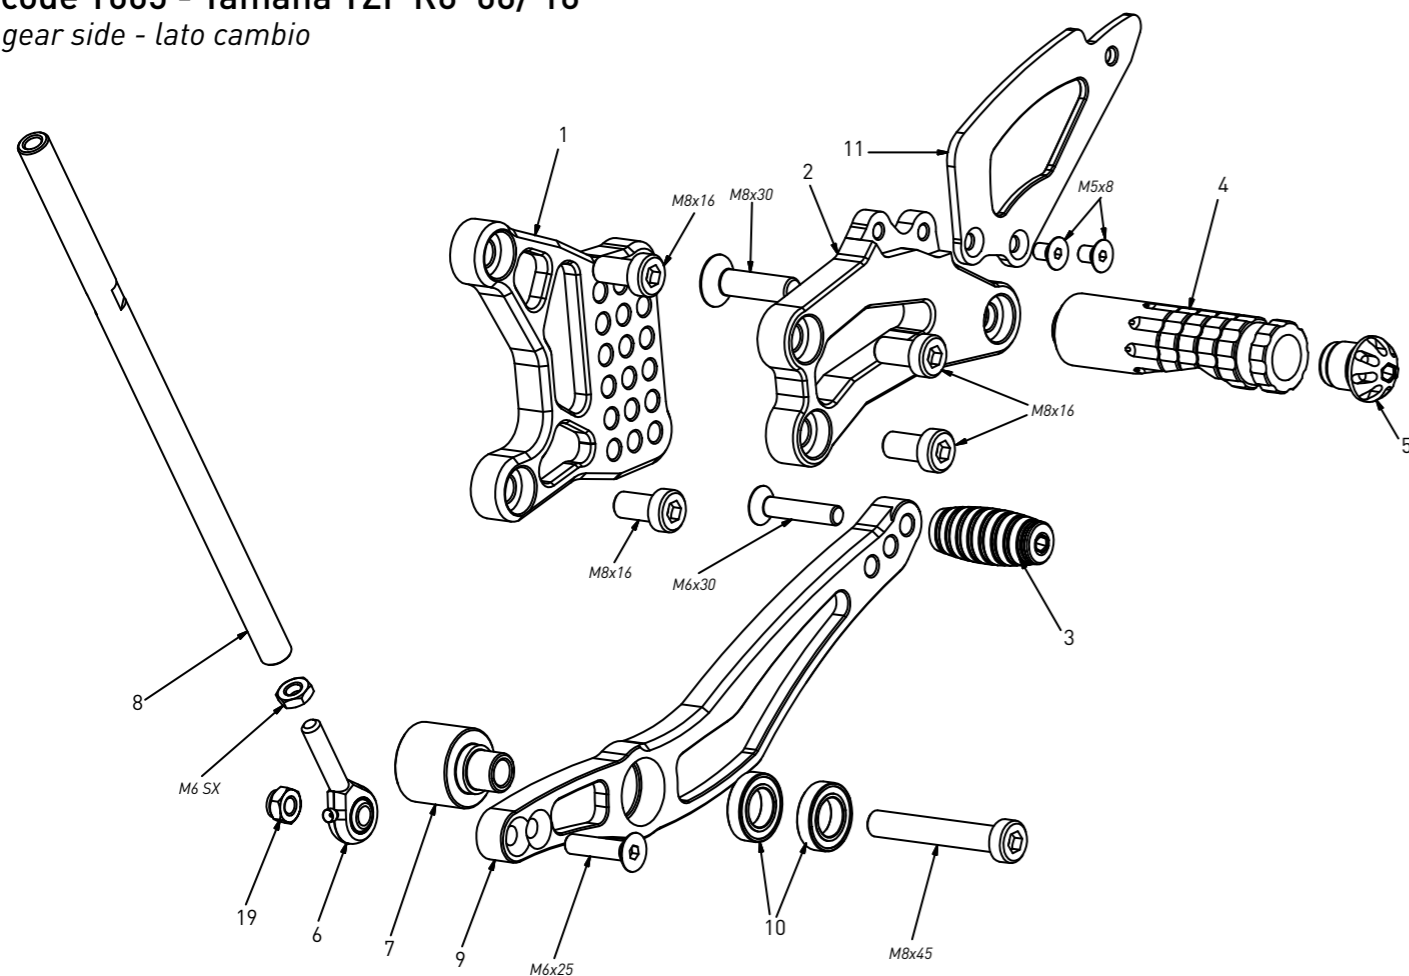

The brake / gear levers include the bearings, code CS001/CS002/CS003 which can also be purchased separately.

Le leve freno/cambio comprendono i cuscinetti codice CS001/CS002/CS003 che si possono anche acquistare separatamente

all the prices are for a single unit  
tutti i prezzi sono per una singola parte

all the prices are without VAT  
tutti i prezzi sono senza IVA

**code Y005 - brake side - lato freno**

| n° | description - descrizione        | code   | price (€) |
|----|----------------------------------|--------|-----------|
| 1  | heel plate - battitacco          | BT_001 | 25,00     |
| 2  | back plate - arretratore         | AR_030 | 49,00     |
| 3  | plate - piastra                  | PS_020 | 58,00     |
| 4  | pump support - portapompa        | PP_004 | 30,00     |
| 5  | frontpeg - puntalino             | PU_001 | 12,00     |
| 6  | footpeg - poggiapiede            | PG01   | 25,00     |
| 7  | cap - tappo                      | PG00   | 6,00      |
| 8  | bush - boccola                   | BC_002 | 12,00     |
| 9  | spring - molla                   | MO_002 | 8,00      |
| 10 | brake lever - leva freno         | FN_010 | 50,00     |
| 11 | bearing - cuscinetto             | CS002  | 10,00     |
| 12 | 5mm spacer - spessore 5mm        | SP_001 | 3,00      |
| 13 | brake pin - perno freno          | PF_004 | 14,00     |
| 14 | forelock - coppiglia             | FN_001 | 3,00      |
| 15 | exhaust bracket - staffa scarico | SS_003 | 25,00     |

**code Y005 - Yamaha YZF R6 '06/'16**

gear side - lato cambio

All spare parts include the relative screws for fixing.

It is possible to buy the footboard screws kit code Kvit\_Y005, price 5,00 €

Tutti i ricambi comprendono le relative viti per il fissaggio.