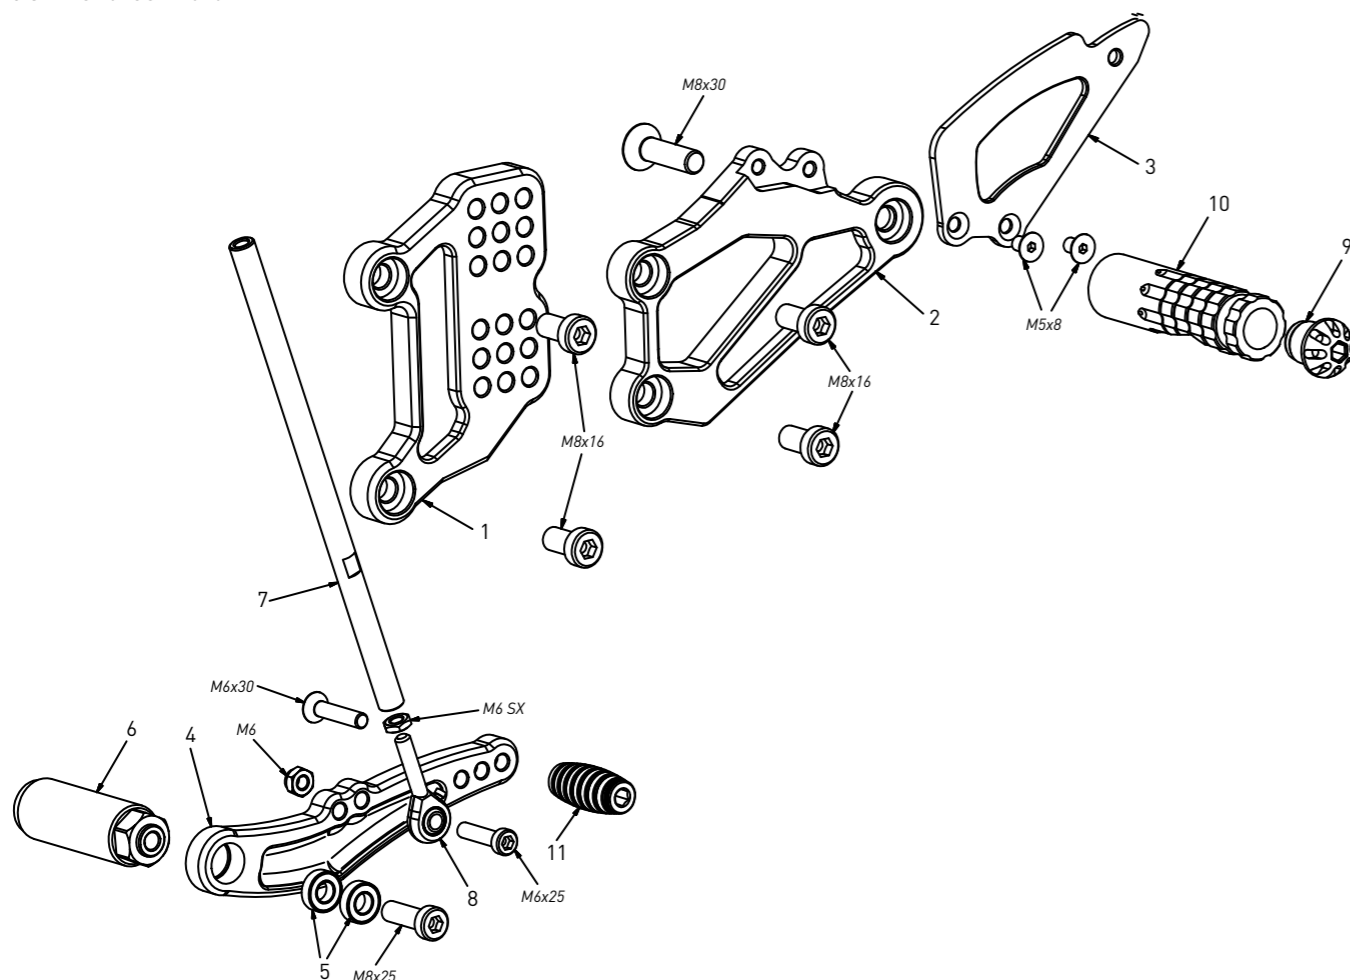

code Y003 - Yamaha YZF R6 '99/'02

gear side - lato cambio

All spare parts include the relative screws for fixing.

It is possible to buy the footboard screws kit code Kvit_Y003, price 5,00 €

Tutti i ricambi comprendono le relative viti per il fissaggio.

E' possibile acquistare il kit viti pedana con il codice Kvit_Y003, prezzo 5,00€

The footrests with code PG01/PG02/PG03/PG04 include the cap, code PG00, which can also be purchased separately.

I poggiapiedi con codice PG01/PG02/PG03/PG04 comprendono il tappo codice PG00 che si può anche acquistare separatamente

The brake / gear levers include the bearings, code CS001/CS002/CS003 which can also be purchased separately.

Le leve freno/cambio comprendono i cuscinetti codice CS001/CS002/CS003 che si possono anche acquistare separatamente

all the prices are for a single unit
tutti i prezzi sono per una singola parte

all the prices are without VAT
tutti i prezzi sono senza IVA

code Y003 - gear side - lato cambio			
n°	description - descrizione	code	price (€)
1	back plate - arretratore	AR_027	49,00
2	plate - piastra	PS_019	58,00
3	heel plate - battitacco	BT_002	25,00
4	gear lever - leva cambio	LC_031	50,00
5	bearing - cuscinetto	CS_002	10,00
6	spacer - distanziale	DC_002	30,00
7	gear rod - asta cambio	R021_175	20,00
8	LH uniball - uniball SX	RH01_SX	15,00
9	cap - tappo	PG00	6,00
10	footpeg - poggiapiede	PG02	25,00
11	frontpeg - puntalino	PU_001	12,00