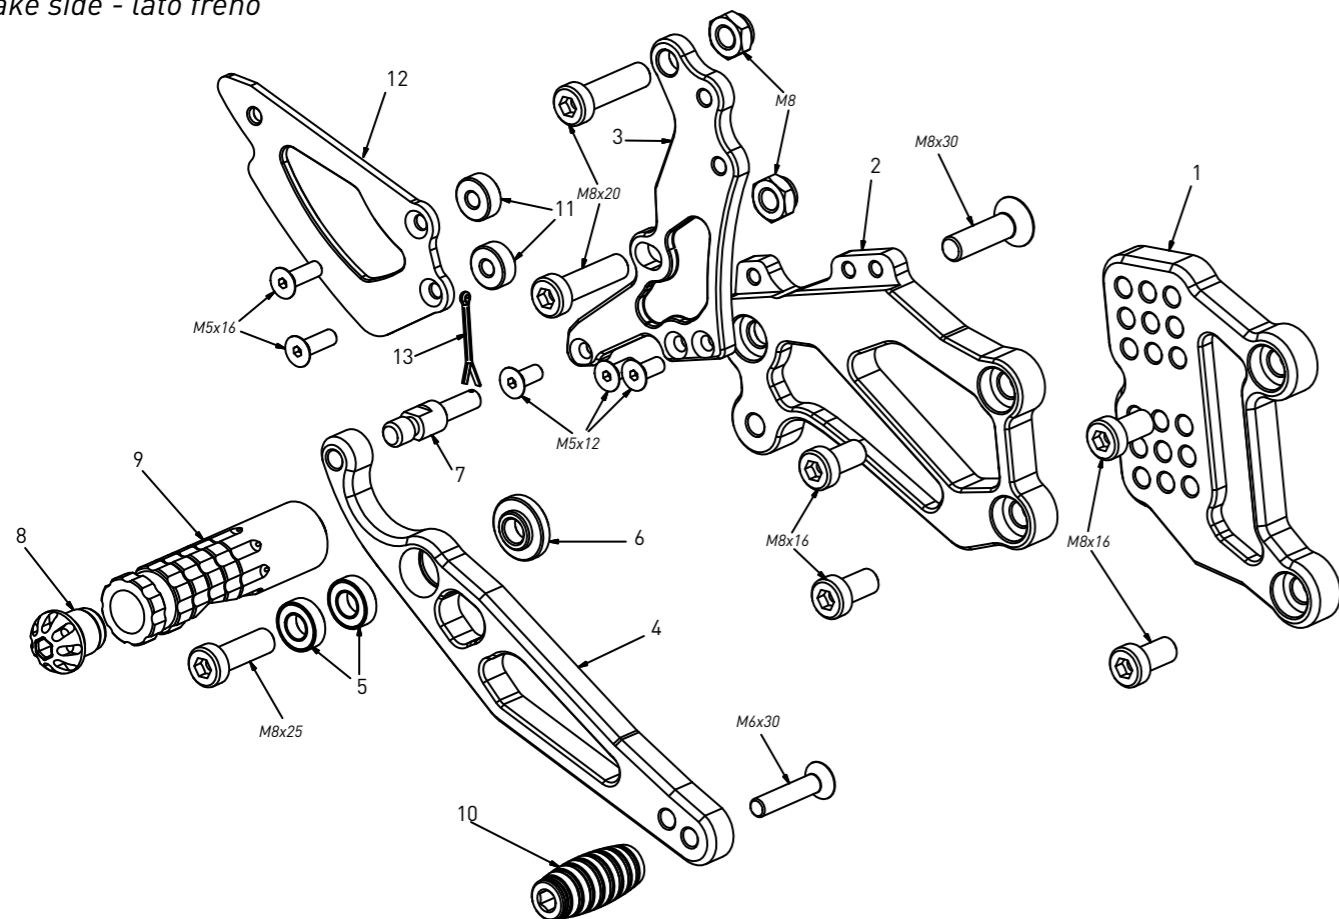

**code Y003 - Yamaha YZF R6 '99/'02**

brake side - lato freno

All spare parts include the relative screws for fixing.

It is possible to buy the footboard screws kit code Kvit\_Y003, price 5,00 €

Tutti i ricambi comprendono le relative viti per il fissaggio.

E' possibile acquistare il kit viti pedana con il codice Kvit\_Y003, prezzo 5,00€

The footrests with code PG01/PG02/PG03/PG04 include the cap, code PG00, which can also be purchased separately.

I poggiapiedi con codice PG01/PG02/PG03/PG04 comprendono il tappo codice PG00 che si può anche acquistare separatamente

The brake / gear levers include the bearings, code CS001/CS002/CS003 which can also be purchased separately.

Le leve freno/cambio comprendono i cuscinetti codice CS001/CS002/CS003 che si possono anche acquistare separatamente

all the prices are for a single unit  
tutti i prezzi sono per una singola parte

all the prices are without VAT  
tutti i prezzi sono senza IVA

code Y003 - brake side - lato freno			
n°	description - descrizione	code	price (€)
1	back plate - arretratore	AR_032	49,00
2	plate - piastra	PS_018	58,00
3	pump support - portapompa	PP_003	30,00
4	brake lever - leva freno	FN_029	50,00
5	bearing - cuscinetto	CS001	10,00
6	bush - boccola	BC_001	12,00
7	brake pin - perno freno	PF_004	14,00
8	cap - tappo	PG00	6,00
9	footpeg - poggiapiede	PG02	25,00
10	frontpeg - puntalino	PU_001	12,00
11	6mm spacer - spessore 6mm	SP_002	3,00
12	heel plate - battitacco	BT_002	25,00
13	forelock - coppiglia	FN_001	3,00