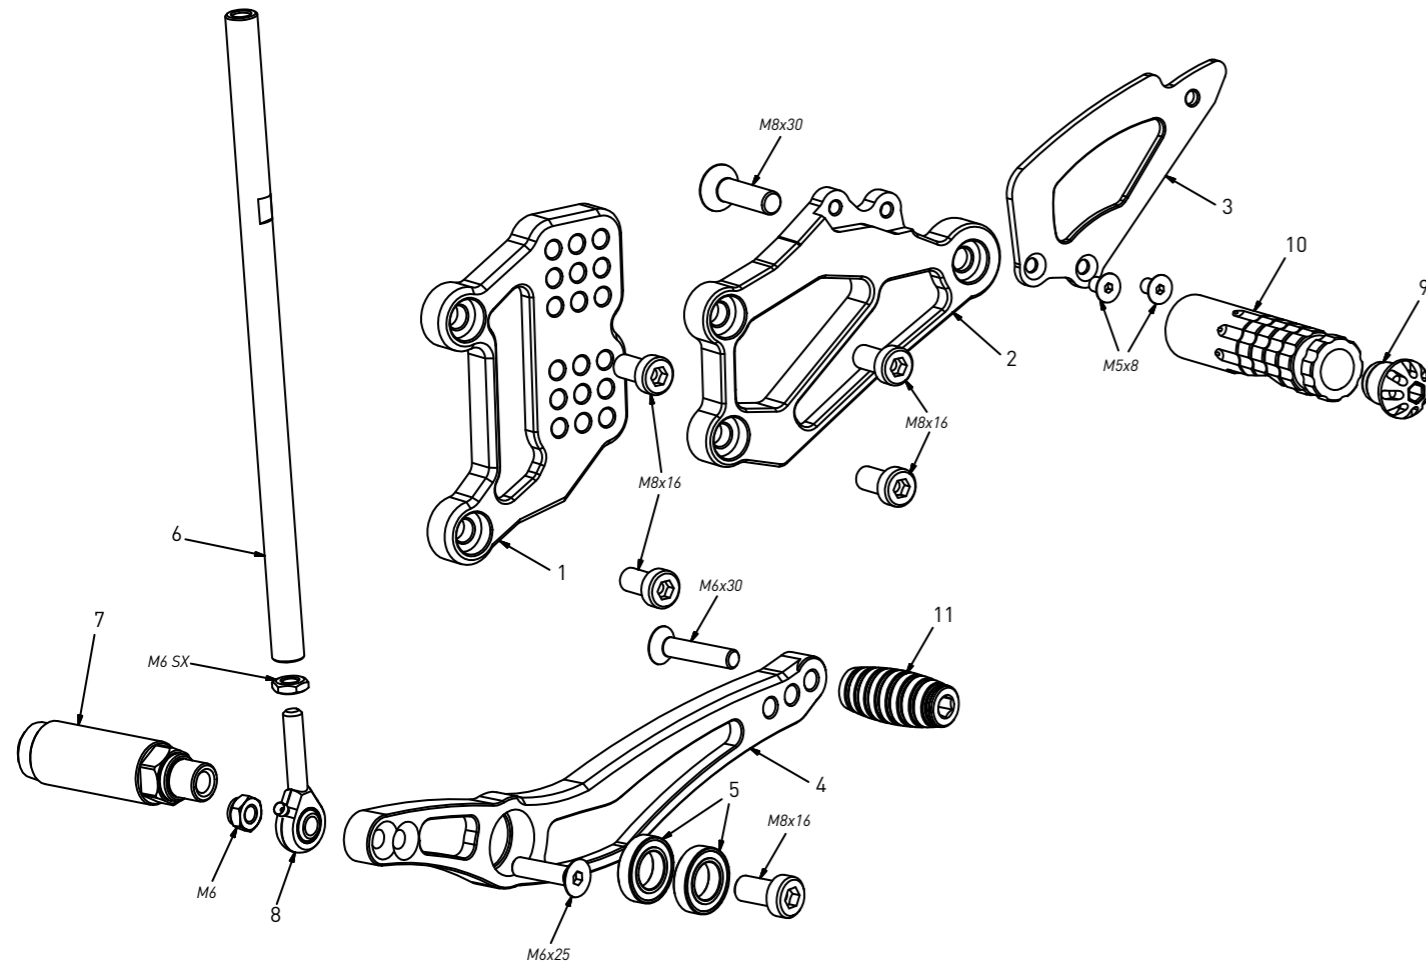

code Y002R - Yamaha YZF R1 '04/'06 (reverse shifting)

gear side - lato cambio

All spare parts include the relative screws for fixing.

It is possible to buy the footboard screws kit code Kvit_Y002R, price 5,00 €

Tutti i ricambi comprendono le relative viti per il fissaggio.

E' possibile acquistare il kit viti pedana con il codice Kvit_Y002R, prezzo 5,00€

The footrests with code PG01/PG02/PG03/PG04 include the cap, code PG00, which can also be purchased separately.

I poggiapiedi con codice PG01/PG02/PG03/PG04 comprendono il tappo codice PG00 che si può anche acquistare separatamente

The brake / gear levers include the bearings, code CS001/CS002/CS003 which can also be purchased separately.

Le leve freno/cambio comprendono i cuscinetti codice CS001/CS002/CS003 che si possono anche acquistare separatamente

all the prices are for a single unit
tutti i prezzi sono per una singola parte

all the prices are without VAT
tutti i prezzi sono senza IVA

code Y002R - gear side - lato cambio			
n°	description - descrizione	code	price (€)
1	back plate - arretratore	AR_031	49,00
2	plate - piastra	PS_019	58,00
3	heel plate - battitacco	BT_002	25,00
4	gear lever - leva cambio	LC_008	50,00
5	bearing - cuscinetto	CS_002	10,00
6	gear rod - asta cambio	R021_205	20,00
7	spacer - distanziale	DC_003	30,00
8	LH uniball - uniball SX	RH01_SX	15,00
9	cap - tappo	PG00	6,00
10	footpeg - poggiapiede	PG02	25,00
11	frontpeg - puntalino	PU_001	12,00