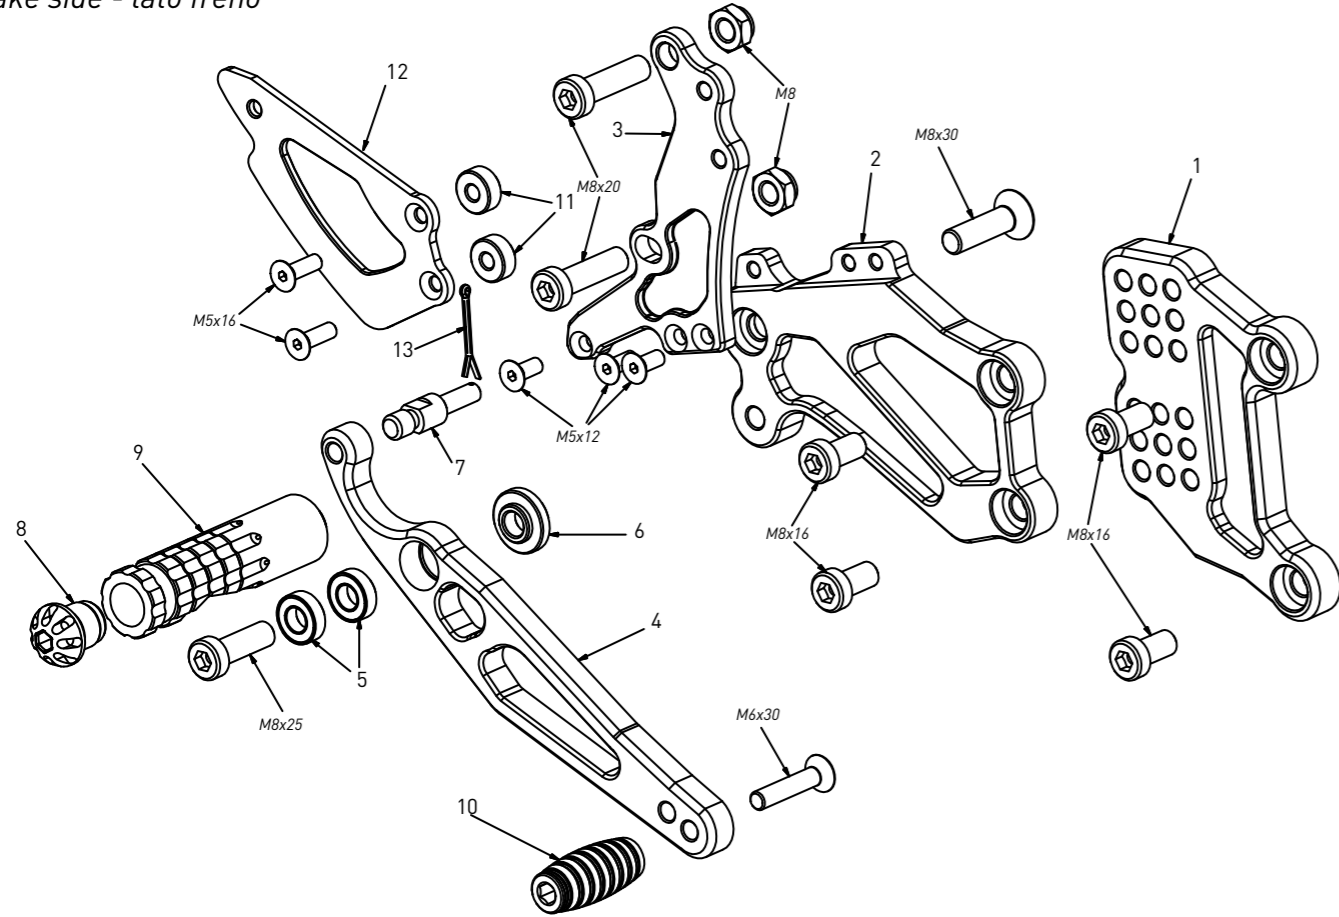

code Y002R - Yamaha YZF R1 '04/'06 (reverse shifting)

brake side - lato freno

All spare parts include the relative screws for fixing.

It is possible to buy the footboard screws kit code Kvit_Y002R, price 5,00 €

Tutti i ricambi comprendono le relative viti per il fissaggio.

E' possibile acquistare il kit viti pedana con il codice Kvit_Y002R, prezzo 5,00€

The footrests with code PG01/PG02/PG03/PG04 include the cap, code PG00, which can also be purchased separately.

code Y002R - brake side - lato freno			
n°	description - descrizione	code	price (€)
1	back plate - arretratore	AR_032	49,00
2	plate - piastra	PS_018	58,00
3	pump support - portapompa	PP_003	30,00
4	brake lever - leva freno	FN_029	50,00
5	bearing - cuscinetto	CS001	10,00
6	bush - boccola	BC_001	12,00
7	brake pin - perno freno	PF_004	14,00
8	cap - tappo	PG00	6,00
9	footpeg - poggiapiede	PG02	25,00
10	frontpeg - puntalino	PU_001	12,00
11	6mm spacer - spessore 6mm	SP_002	3,00
12	heel plate - battitacco	BT_002	25,00
13	forelock - coppiglia	FN_001	3,00

code Y002R - gear side - lato cambio			
n°	description - descrizione	code	price (€)
1	back plate - arretratore	AR_031	49,00
2	plate - piastra	PS_019	58,00
3	heel plate - battitacco	BT_002	25,00
4	gear lever - leva cambio	LC_008	50,00
5	bearing - cuscinetto	CS_002	10,00
6	gear rod - asta cambio	R021_205	20,00
7	spacer - distanziale	DC_003	30,00
8	LH uniball - uniball SX	RH01_SX	15,00
9	cap - tappo	PG00	6,00
10	footpeg - poggiapiede	PG02	25,00
11	frontpeg - puntalino	PU_001	12,00