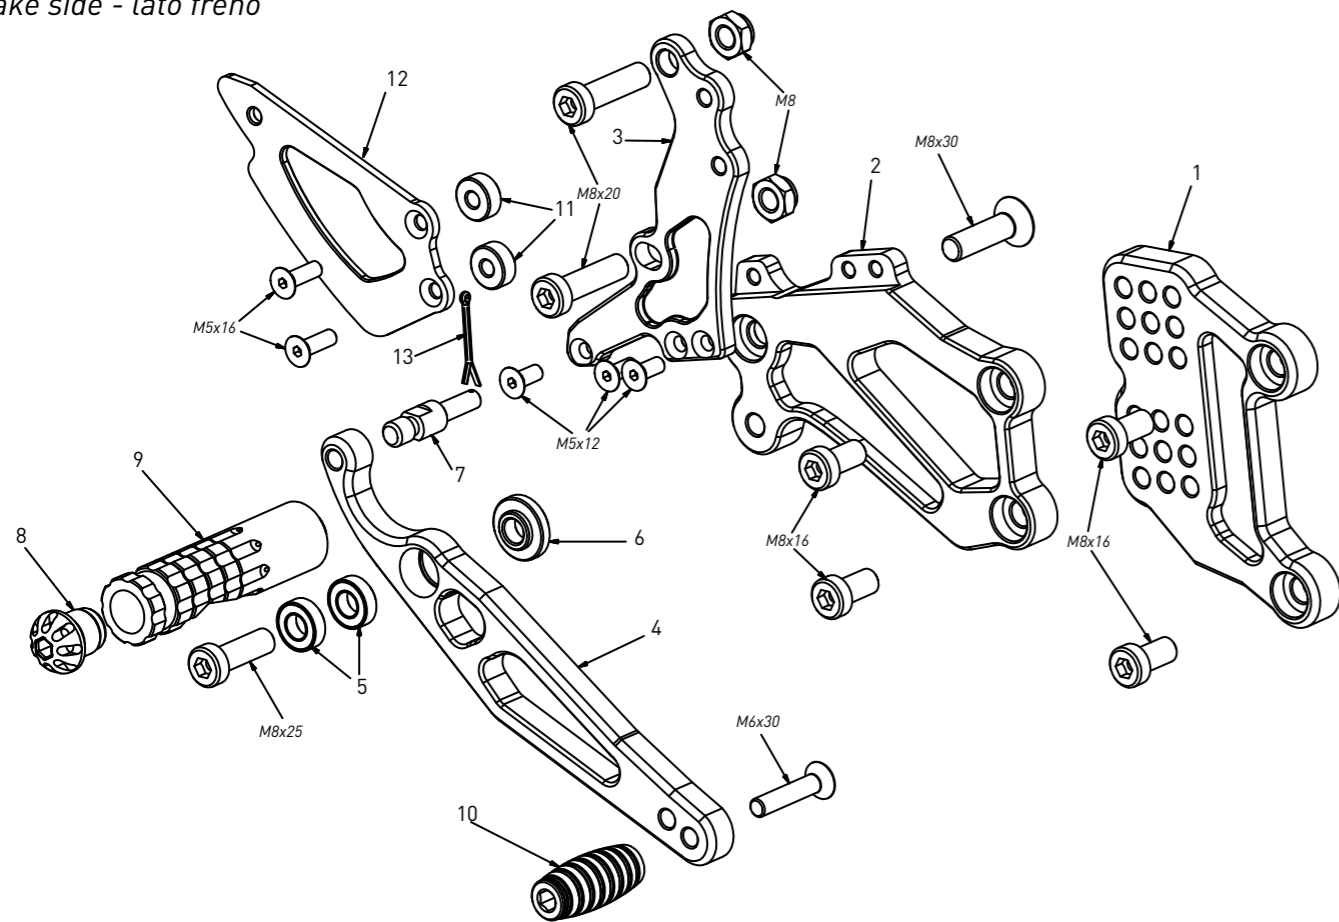

code Y001 - Yamaha YZF R1 '98/'03

brake side - lato freno

All spare parts include the relative screws for fixing.

It is possible to buy the footboard screws kit code Kvit_Y001, price 5,00 €

Tutti i ricambi comprendono le relative viti per il fissaggio.

E' possibile acquistare il kit viti pedana con il codice Kvit_Y001, prezzo 5,00€

The footrests with code PG01/PG02/PG03/PG04 include the cap, code PG00, which can also be purchased separately.

I poggiapiedi con codice PG01/PG02/PG03/PG04 comprendono il tappo codice PG00 che si può anche acquistare separatamente

The brake / gear levers include the bearings, code CS001/CS002/CS003 which can also be purchased separately.

Le leve freno/cambio comprendono i cuscinetti codice CS001/CS002/CS003 che si possono anche acquistare separatamente

all the prices are for a single unit
tutti i prezzi sono per una singola parte

all the prices are without VAT
tutti i prezzi sono senza IVA

code Y001 - brake side - lato freno			
n°	description - descrizione	code	price (€)
1	back plate - arretratore	AR_032	49,00
2	plate - piastra	PS_018	58,00
3	pump support - portapompa	PP_003	30,00
4	brake lever - leva freno	FN_029	50,00
5	bearing - cuscinetto	CS001	10,00
6	bush - boccola	BC_001	12,00
7	brake pin - perno freno	PF_004	14,00
8	cap - tappo	PG00	6,00
9	footpeg - poggiapiede	PG02	25,00
10	frontpeg - puntalino	PU_001	12,00
11	6mm spacer - spessore 6mm	SP_002	3,00
12	heel plate - battitacco	BT_002	25,00
13	forelock - coppiglia	FN_001	3,00