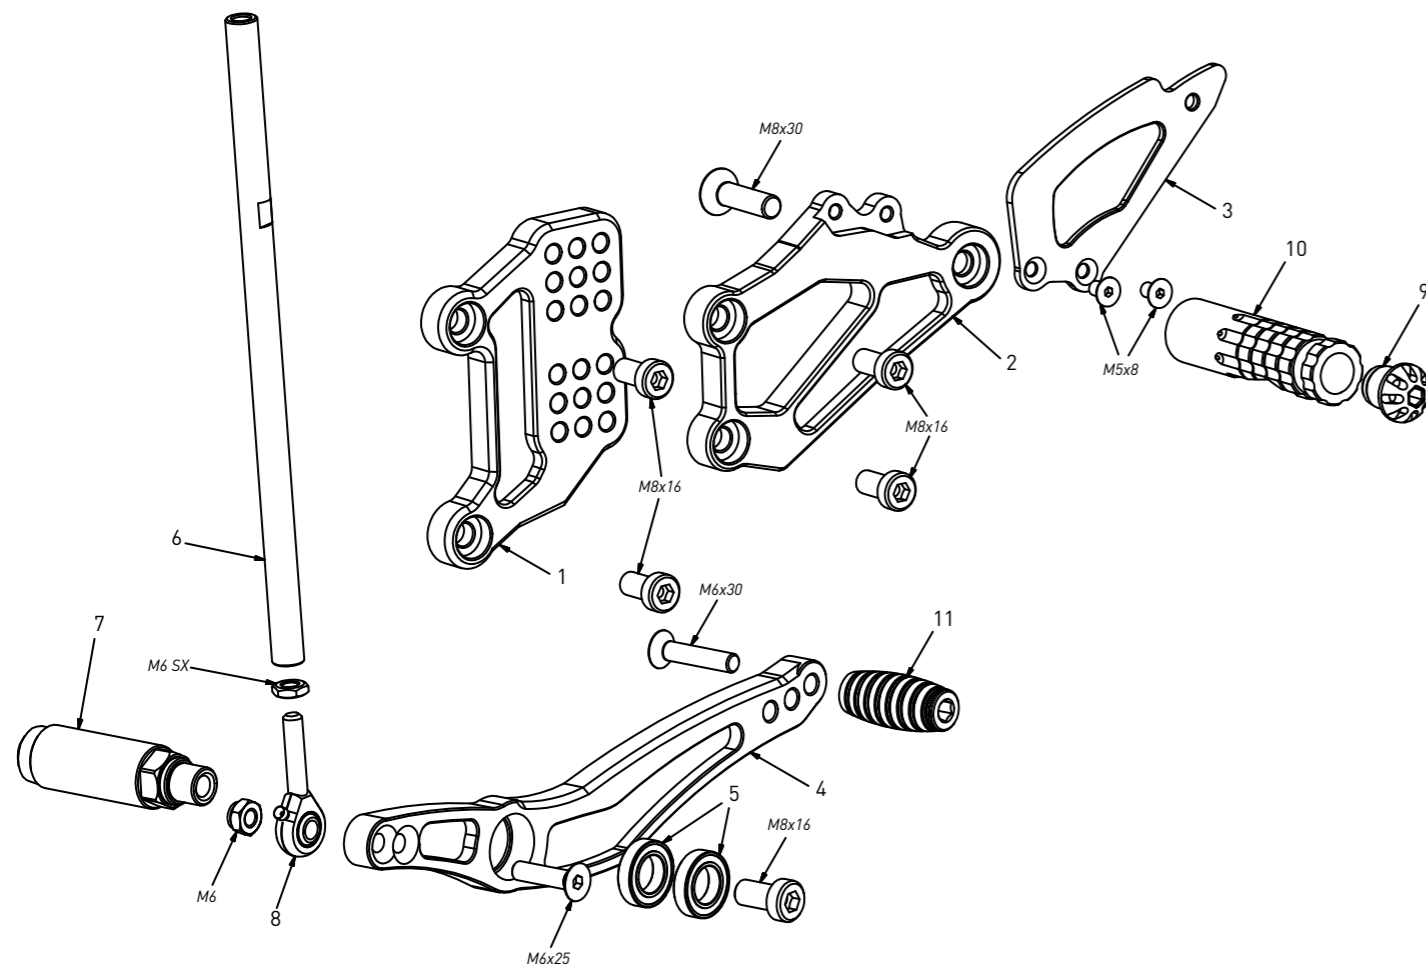

E' possibile acquistare il kit viti pedana con il codice Kvit_Y001, prezzo 5,00€

The footrests with code PG01/PG02/PG03/PG04 include the cap, code PG00, which can also be purchased separately.

I poggiapiedi con codice PG01/PG02/PG03/PG04 comprendono il tappo codice PG00 che si può anche acquistare separatamente

The brake / gear levers include the bearings, code CS001/CS002/CS003 which can also be purchased separately.

Le leve freno/cambio comprendono i cuscinetti codice CS001/CS002/CS003 che si possono anche acquistare separatamente

all the prices are for a single unit
tutti i prezzi sono per una singola parte

all the prices are without VAT
tutti i prezzi sono senza IVA

code Y001 - brake side - lato freno			
n°	description - descrizione	code	price (€)
1	back plate - arretratore	AR_032	49,00
2	plate - piastra	PS_018	58,00
3	pump support - portapompa	PP_003	30,00
4	brake lever - leva freno	FN_029	50,00
5	bearing - cuscinetto	CS001	10,00
6	bush - boccola	BC_001	12,00
7	brake pin - perno freno	PF_004	14,00
8	cap - tappo	PG00	6,00
9	footpeg - poggiapiede	PG02	25,00
10	frontpeg - puntalino	PU_001	12,00
11	6mm spacer - spessore 6mm	SP_002	3,00
12	heel plate - battitacco	BT_002	25,00
13	forelock - coppiglia	FN_001	3,00

code Y001 - Yamaha YZF R1 '98/'03

gear side - lato cambio

All spare parts include the relative screws for fixing.

It is possible to buy the footboard screws kit code Kvit_Y001, price 5,00 €

Tutti i ricambi comprendono le relative viti per il fissaggio.