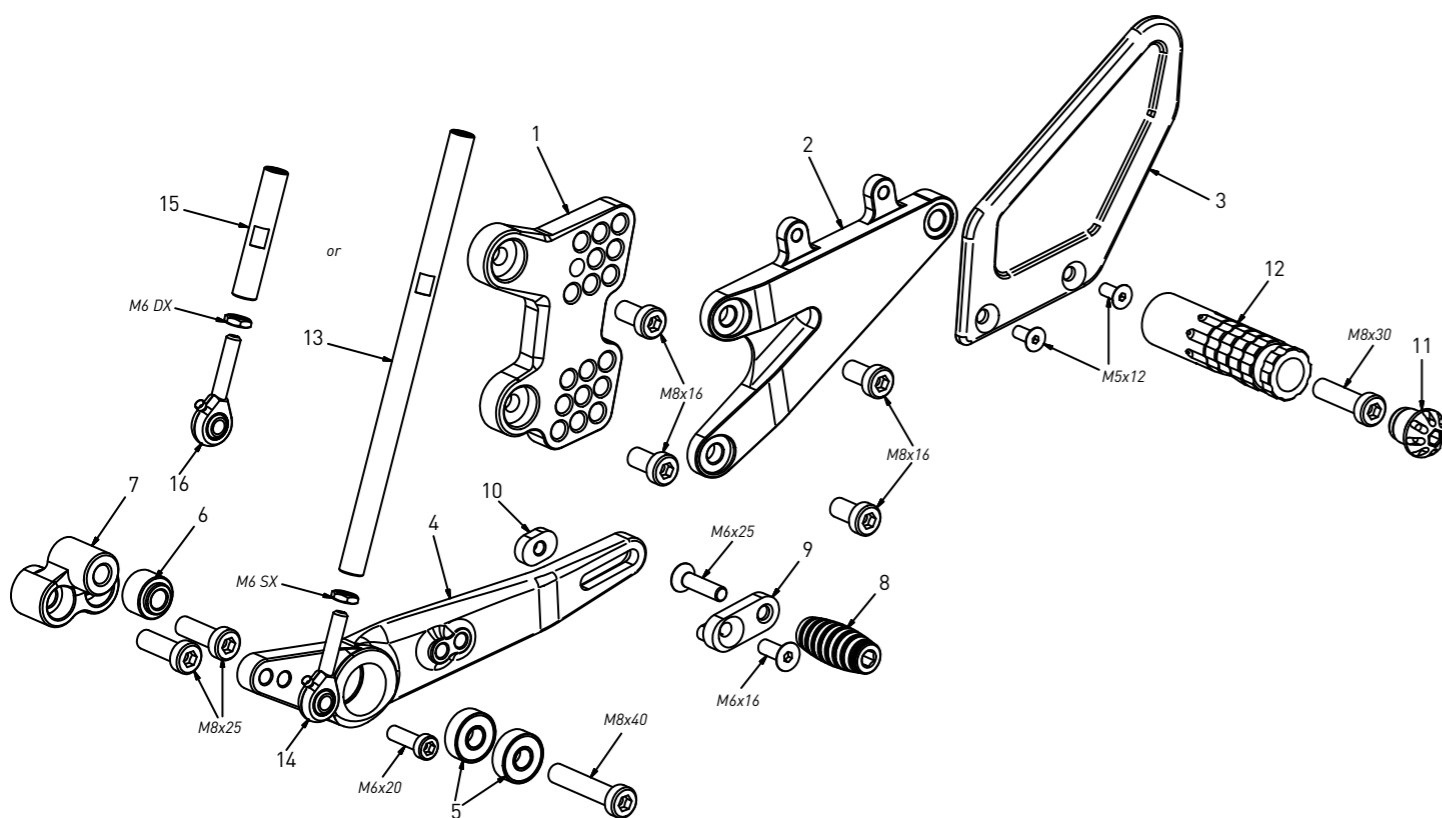

The brake / gear levers include the bearings, code CS001/CS002/CS003 which can also be purchased separately.

Le leve freno/cambio comprendono i cuscinetti codice CS001/CS002/CS003 che si possono anche acquistare separatamente

all the prices are for a single unit  
tutti i prezzi sono per una singola parte

all the prices are without VAT  
tutti i prezzi sono senza IVA

**code S011 - brake side - lato freno**

n°	description - descrizione	code	price (€)
1	back plate - arretratore	AR_116	49,00
2	plate - piastra	PS_058	65,00
3	brake lever - leva freno	FN_032	50,00
4	brake pin - perno freno	PF_017	14,00
5	bearing - cuscinetto	CS002	10,00
6	bush - boccia	BC_002	12,00
7	heelplate - battitacco	BT_035	35,00
8	5mm spacer - spessore 5mm	SP_001	3,00
9	frontpeg - puntalino	PU_001	12,00
10	sliding plate - piastra scorrevole	PU_004	26,00
11	anchor - tassello	PU_005	8,00
12	spring - molla	MO_002	8,00
13	cap - tappo	PG00	6,00
14	footpeg - poggia piede	PG03	25,00
15	forelock - coppiglia	FN_001	3,00

**code S011 - Suzuki GSX-R 1000 '17/'19**

gear side - lato cambio

All spare parts include the relative screws for fixing.

It is possible to buy the footboard screws kit code KKIT\_S011, price 5,00 €

Tutti i ricambi comprendono le relative viti per il fissaggio.