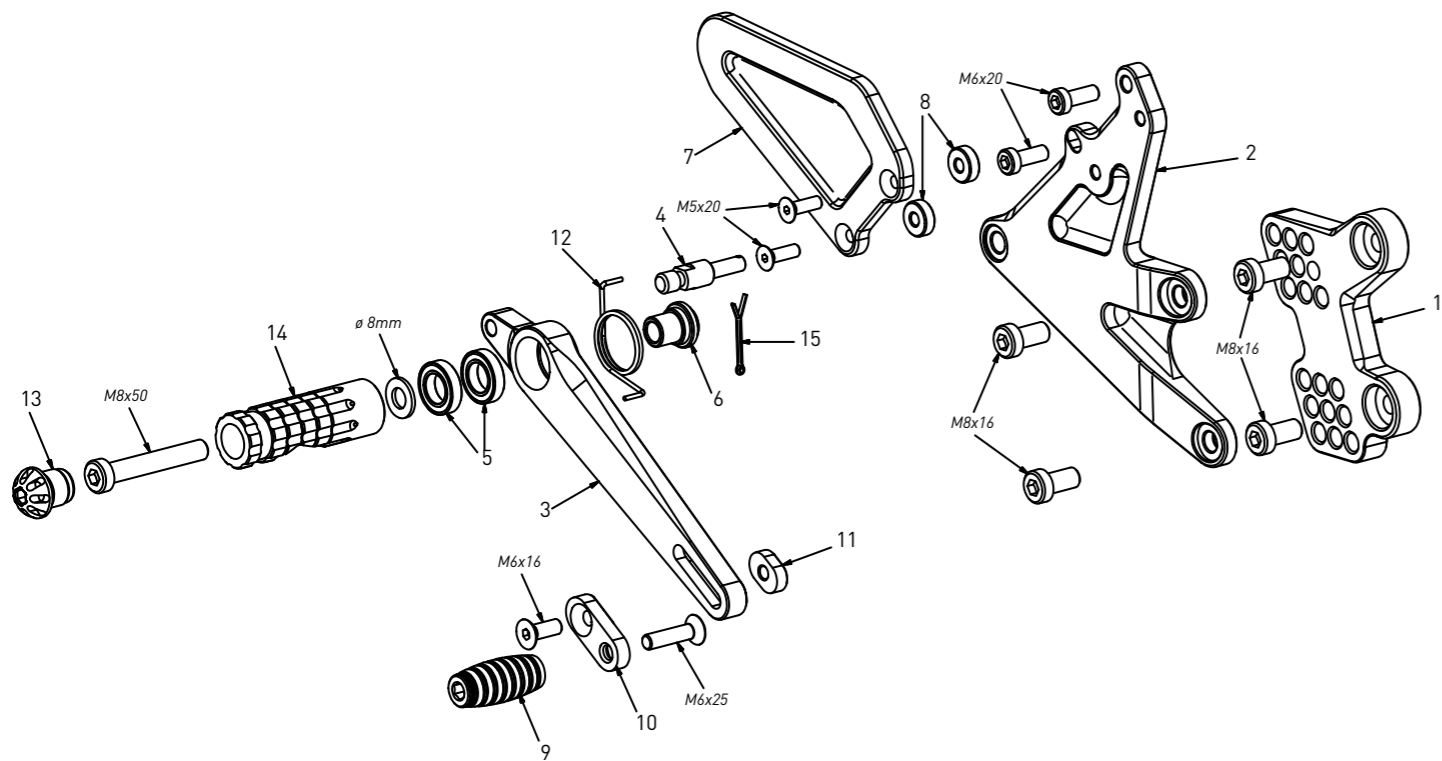

**code S011 - Suzuki GSX-R 1000 '17/'19**

brake side - lato freno

All spare parts include the relative screws for fixing.

It is possible to buy the footboard screws kit code KKIT\_S011, price 5,00 €

Tutti i ricambi comprendono le relative viti per il fissaggio.

E' possibile acquistare il kit viti pedana con il codice KKIT\_S011, prezzo 5,00€

The footrests with code PG01/PG02/PG03/PG04 include the cap, code PG00, which can also be purchased separately.

I poggiapiedi con codice PG01/PG02/PG03/PG04 comprendono il tappo codice PG00 che si può anche acquistare separatamente

The brake / gear levers include the bearings, code CS001/CS002/CS003 which can also be purchased separately.

Le leve freno/cambio comprendono i cuscinetti codice CS001/CS002/CS003 che si possono anche acquistare separatamente

all the prices are for a single unit  
tutti i prezzi sono per una singola parte

all the prices are without VAT  
tutti i prezzi sono senza IVA

**code S011 - brake side - lato freno**

n°	description - descrizione	code	price (€)
1	back plate - arretratore	AR_116	49,00
2	plate - piastra	PS_058	65,00
3	brake lever - leva freno	FN_032	50,00
4	brake pin - perno freno	PF_017	14,00
5	bearing - cuscinetto	CS002	10,00
6	bush - boccia	BC_002	12,00
7	heelplate - battitacco	BT_035	35,00
8	5mm spacer - spessore 5mm	SP_001	3,00
9	frontpeg - puntalino	PU_001	12,00
10	sliding plate - piastra scorrevole	PU_004	26,00
11	anchor - tassello	PU_005	8,00
12	spring - molla	MO_002	8,00
13	cap - tappo	PG00	6,00
14	footpeg - poggia piede	PG03	25,00
15	forelock - coppiglia	FN_001	3,00