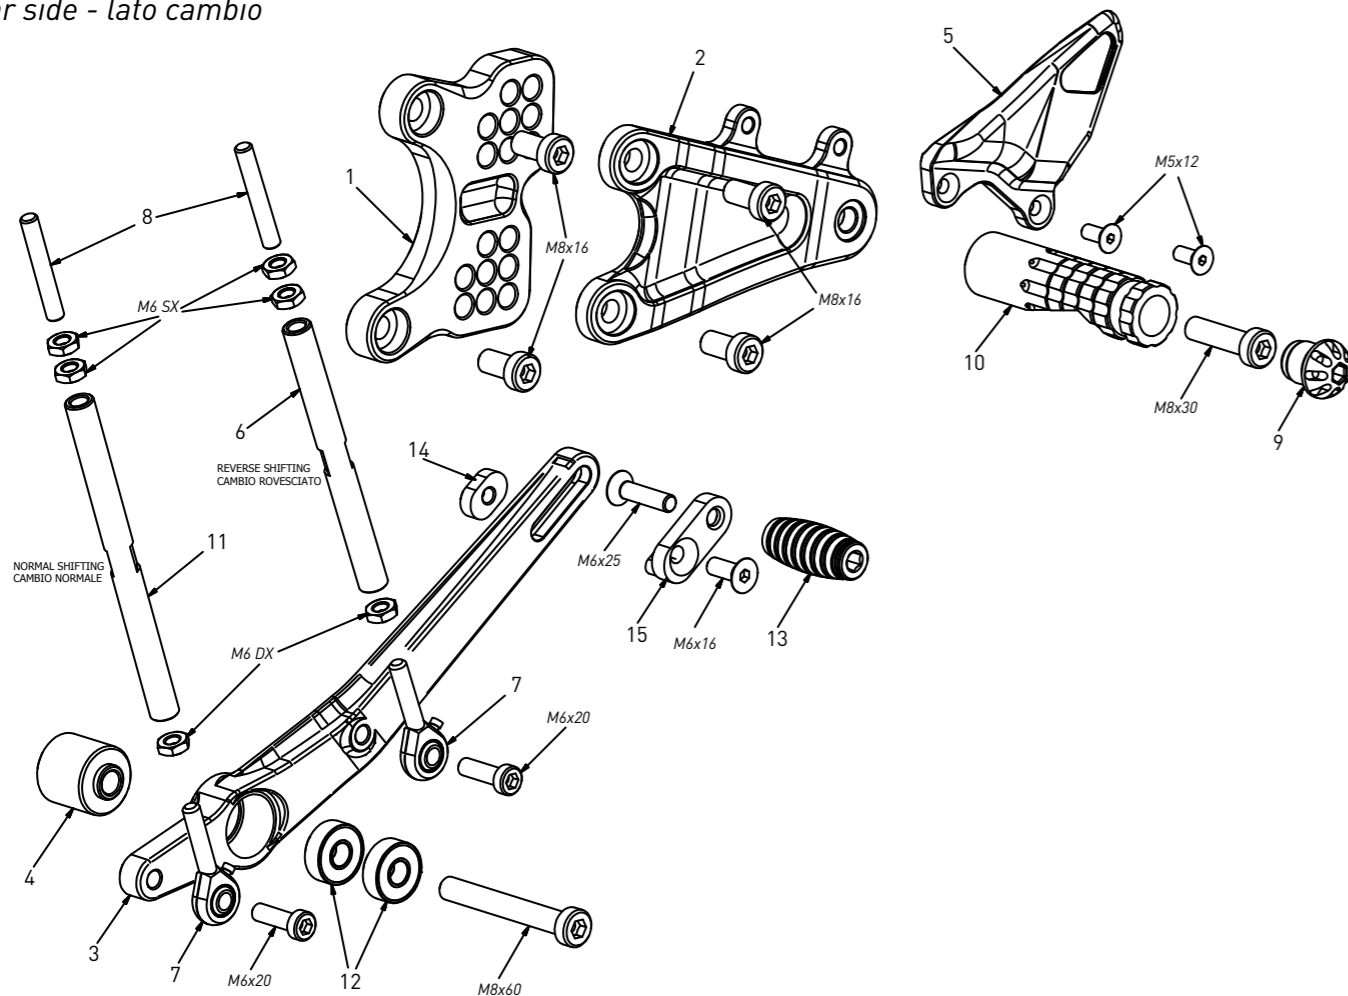

code H015 - Honda CBR 1000 RR-R Fireblade '20/'20 "Racing"

gear side - lato cambio

All spare parts include the relative screws for fixing.

It is possible to buy the footboard screws kit code Kvit_H015, price 5,00 €

Tutti i ricambi comprendono le relative viti per il fissaggio.

E' possibile acquistare il kit viti pedana con il codice Kvit_H015, prezzo 5,00€

The footrests with code PG01/PG02/PG03/PG04 include the cap, code PG00, which can also be purchased separately.

I poggiapiedi con codice PG01/PG02/PG03/PG04 comprendono il tappo codice PG00 che si può anche acquistare separatamente

The brake / gear levers include the bearings, code CS001/CS002/CS003 which can also be purchased separately.

Le leve freno/cambio comprendono i cuscinetti codice CS001/CS002/CS003 che si possono anche acquistare separatamente

all the prices are for a single unit
tutti i prezzi sono per una singola parte

all the prices are without VAT
tutti i prezzi sono senza IVA

code H015 - gear side - lato cambio

n°	description - descrizione	code	price (€)
1	back plate - arretratore	AR_141	49,00
2	plate - piastra	PS_072	70,00
3	gear lever - leva cambio	LC_044	60,00
4	spacer - distanziale	DC_040	25,00
5	heel plate - battitacco	BT_037	40,00
6	gear rod - asta cambio	R021_105	20,00
7	RH uniball - uniball DX	RH01_DX	15,00
8	threaded rod - barra filettata	AC01_SX	4,00
9	cap - tappo	PG00	6,00
10	footpeg - poggiapiede	PG04	25,00
11	gear rod - asta cambio	R021_125	20,00
12	bearing - cuscinetto	CS003	10,00
13	frontpeg - puntalino	PU001	12,00
14	anchor - tassello	PU005	8,00
15	sliding plate - piastra scorrevole	PU004	26,00