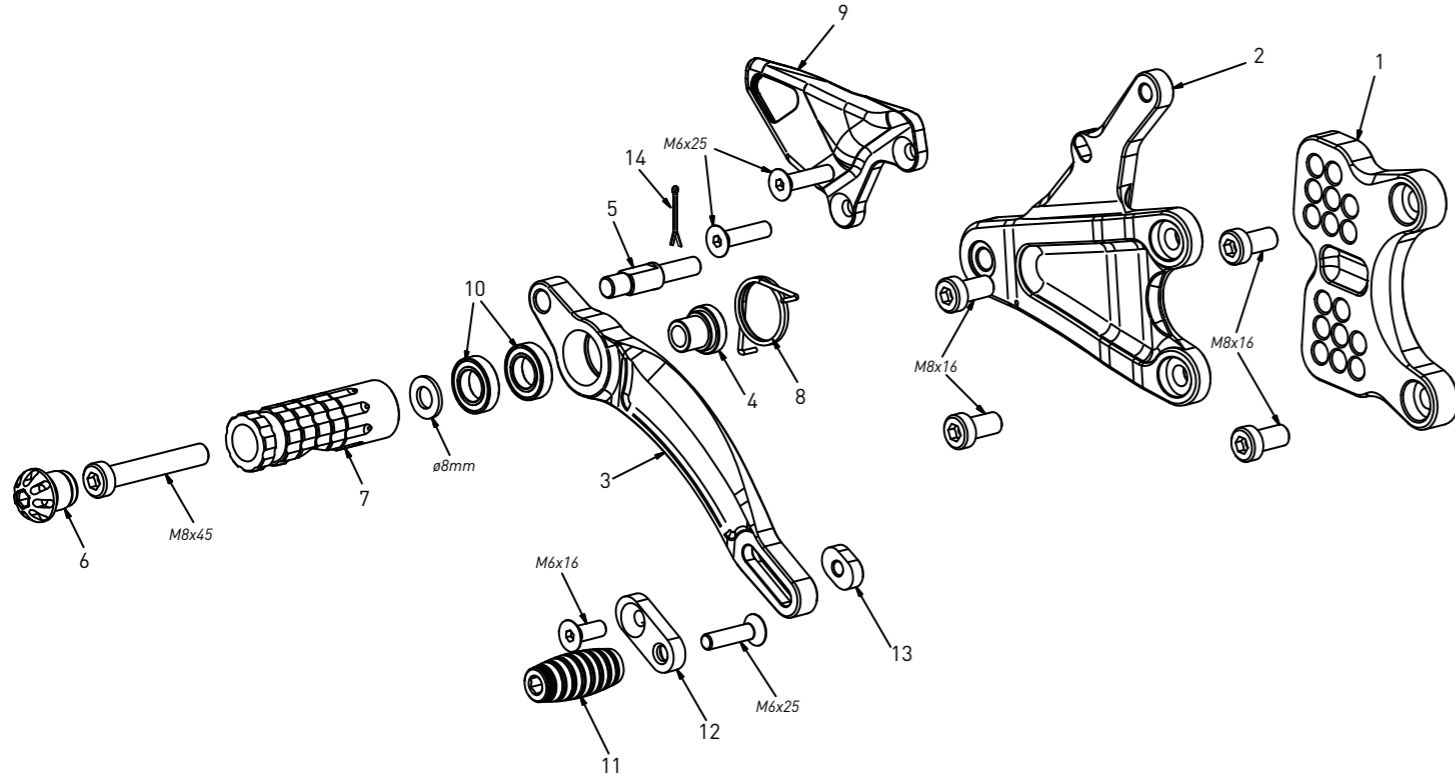

**code H015 - Honda CBR 1000 RR-R Fireblade '20/'20 "Racing"**

brake side - lato freno

All spare parts include the relative screws for fixing.

It is possible to buy the footboard screws kit code Kvit\_H015, price 5,00 €

Tutti i ricambi comprendono le relative viti per il fissaggio.

E' possibile acquistare il kit viti pedana con il codice Kvit\_H015, prezzo 5,00€

The footrests with code PG01/PG02/PG03/PG04 include the cap, code PG00, which can also be purchased separately.

**code H015 - brake side - lato freno**

n°	description - descrizione	code	price (€)
1	back plate - arretratore	AR_142	49,00
2	plate - piastra	PS_073	70,00
3	brake lever - leva freno	FN_039	60,00
4	bush - boccola	BC_002	12,00
5	brake pin - perno freno	PF_007	14,00
6	cap - tappo	PG00	6,00
7	footpeg - poggiapiede	PG03	25,00
8	spring - molla	MO_002	8,00
9	heel plate - battitacco	BT_038B	40,00
10	bearing - cuscinetto	CS002	10,00
11	frontpeg - puntalino	PU001	12,00
12	sliding plate - piastra scorrevole	PU004	26,00
13	anchor - tassello	PU005	8,00
14	forelock - coppiglia	FN_001	3,00

**code H015 - gear side - lato cambio**

n°	description - descrizione	code	price (€)
1	back plate - arretratore	AR_141	49,00
2	plate - piastra	PS_072	70,00
3	gear lever - leva cambio	LC_044	60,00
4	spacer - distanziale	DC_040	25,00
5	heel plate - battitacco	BT_037	40,00
6	gear rod - asta cambio	R021_105	20,00
7	RH uniball - uniball DX	RH01_DX	15,00
8	threaded rod - barra filettata	AC01_SX	4,00
9	cap - tappo	PG00	6,00
10	footpeg - poggiapiede	PG04	25,00
11	gear rod - asta cambio	R021_125	20,00
12	bearing - cuscinetto	CS003	10,00
13	frontpeg - puntalino	PU001	12,00
14	anchor - tassello	PU005	8,00
15	sliding plate - piastra scorrevole	PU004	26,00