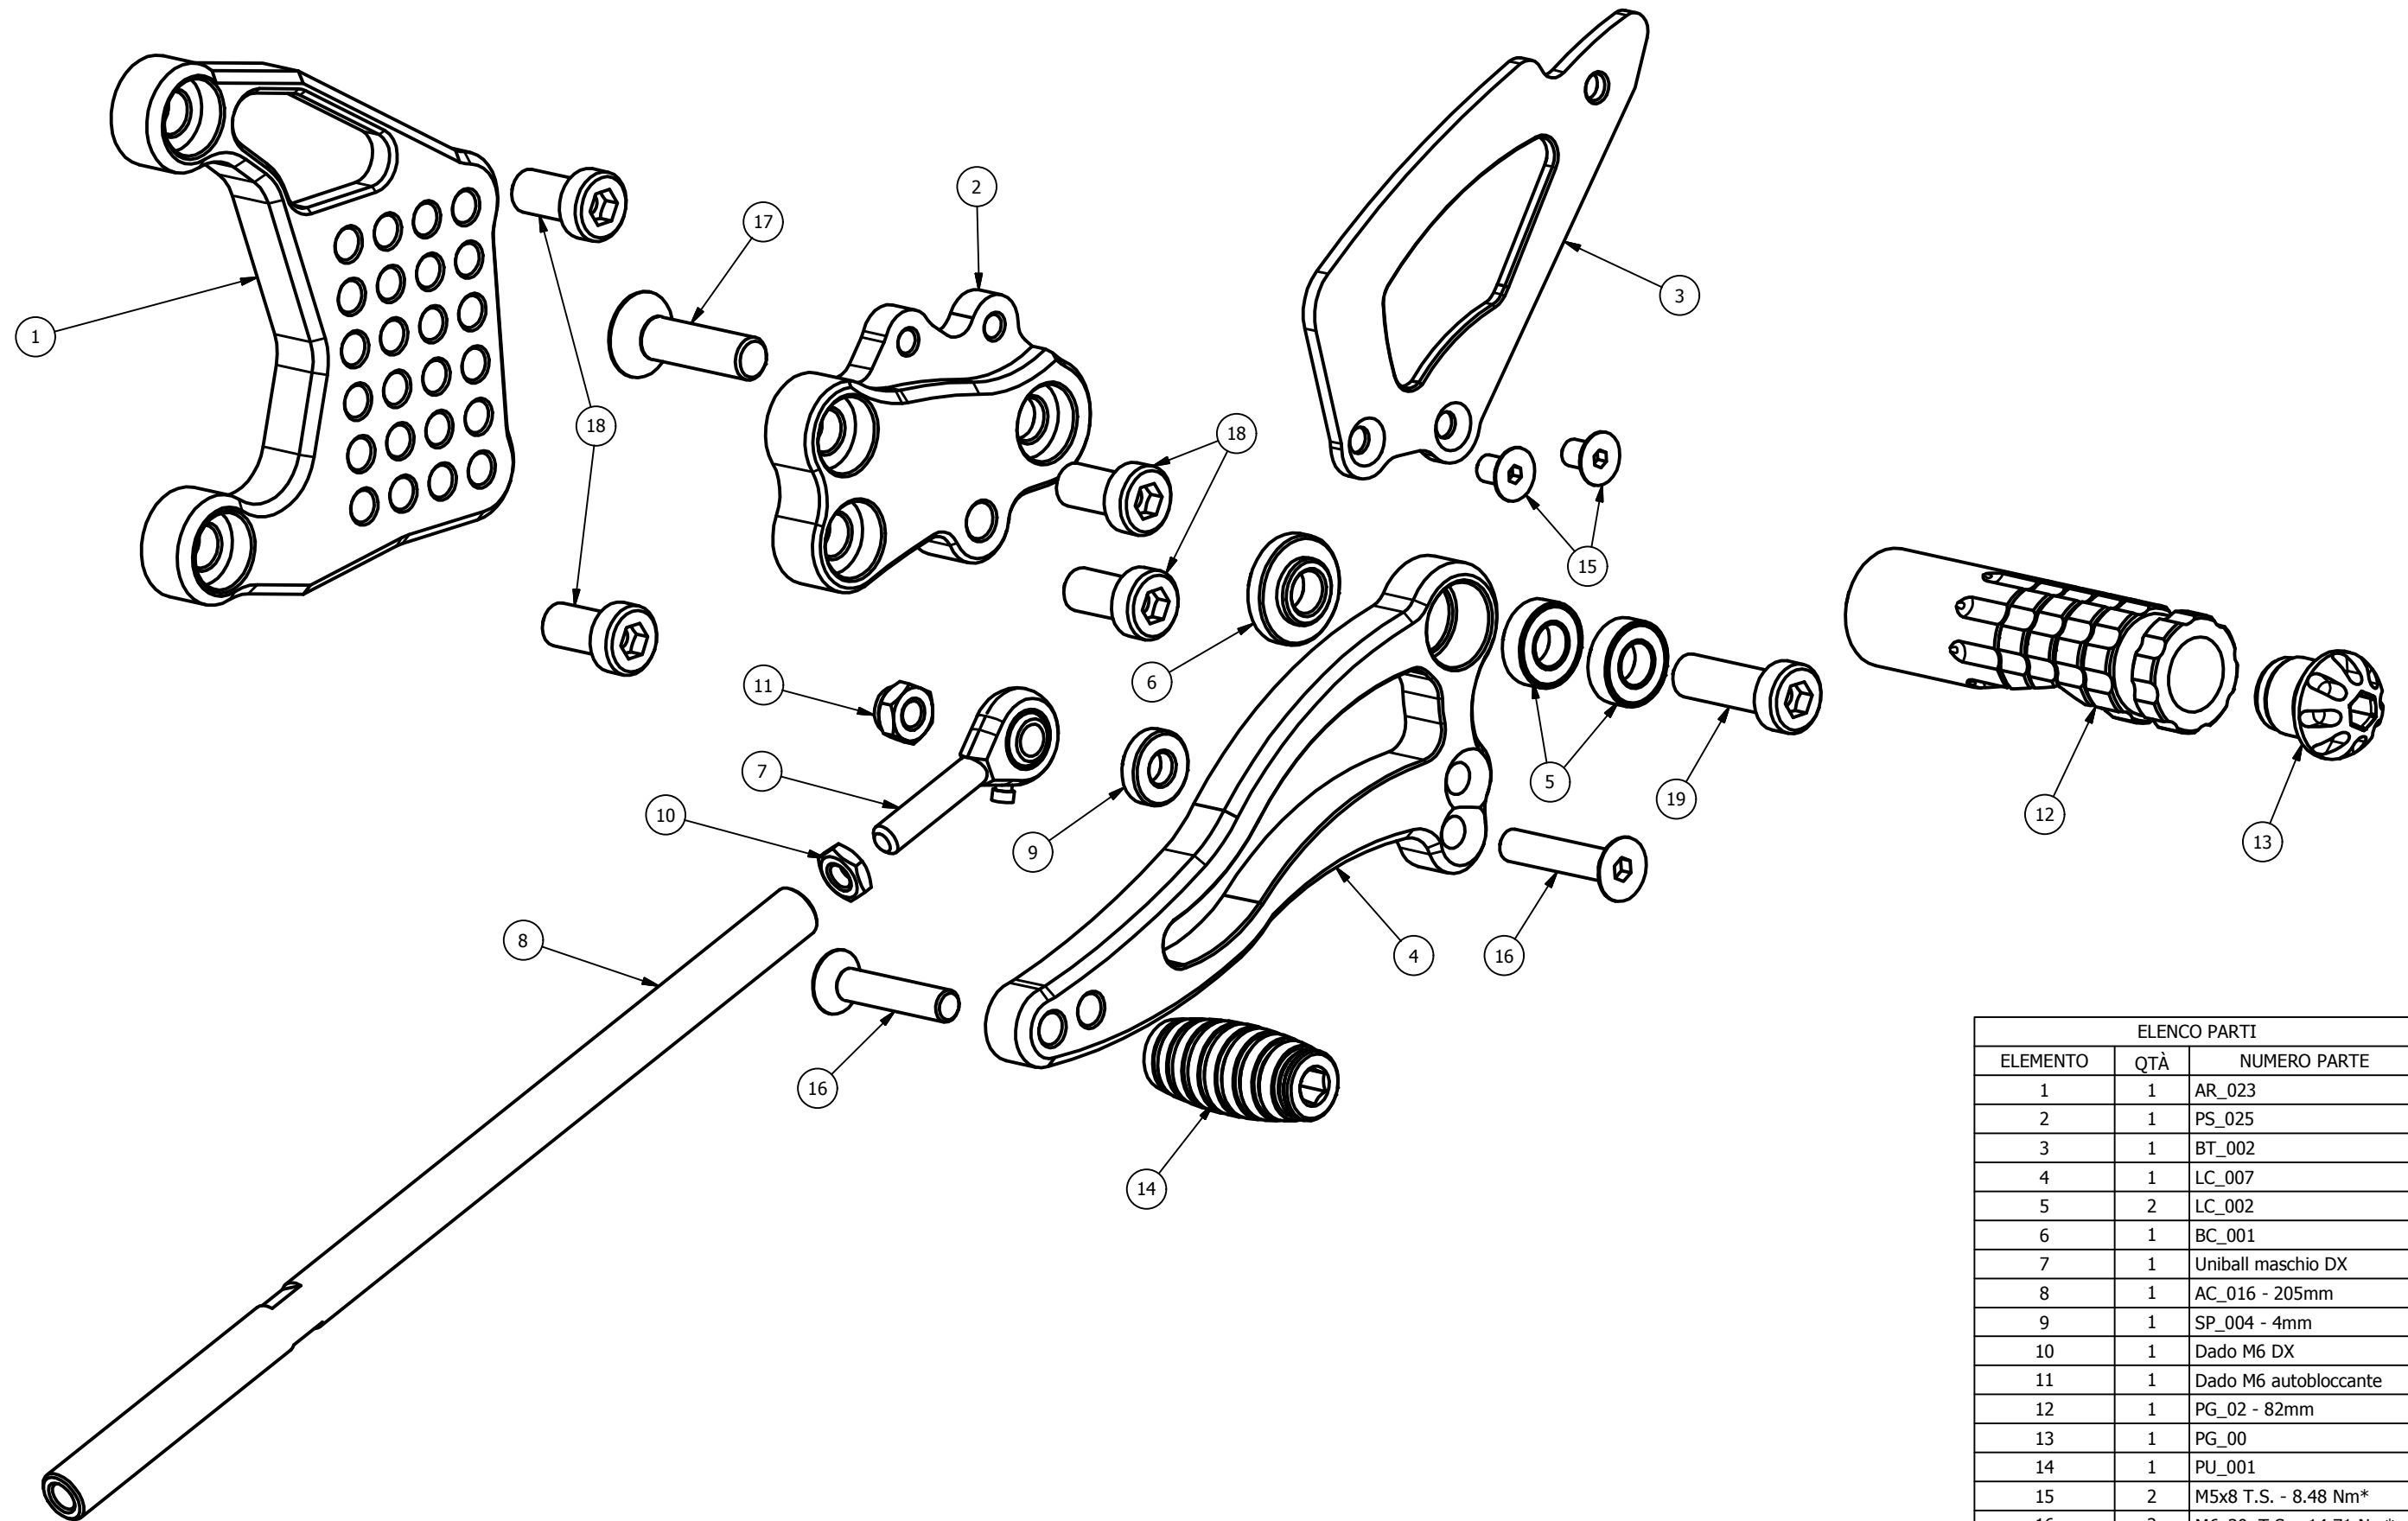

H007 - Honda VTR 1000 SP1/SP2 '00/'06 - pedana lato cambio

H007 - Honda VTR 1000 SP1/SP2 '00/'06 - rearset gear side

ELENCO PARTI		
ELEMENTO	QTÀ	NUMERO PARTE
1	1	AR_023
2	1	PS_025
3	1	BT_002
4	1	LC_007
5	2	LC_002
6	1	BC_001
7	1	Uniball maschio DX
8	1	AC_016 - 205mm
9	1	SP_004 - 4mm
10	1	Dado M6 DX
11	1	Dado M6 autobloccante
12	1	PG_02 - 82mm
13	1	PG_00
14	1	PU_001
15	2	M5x8 T.S. - 8.48 Nm*
16	2	M6x30 T.S. - 14.71 Nm*
17	1	M8x30 T.S. - 35.30 Nm*
18	4	M8x16 TCEI - 25.50 Nm*
19	1	M8x25 TCEI - 25.50 Nm*

Attention: check the tightening of the screws before using - Components for racing use only
 Attenzione: controllare il serraggio delle viti prima dell'uso - Componenti solo per uso agonistico

*tightening torque - *coppia di serraggio