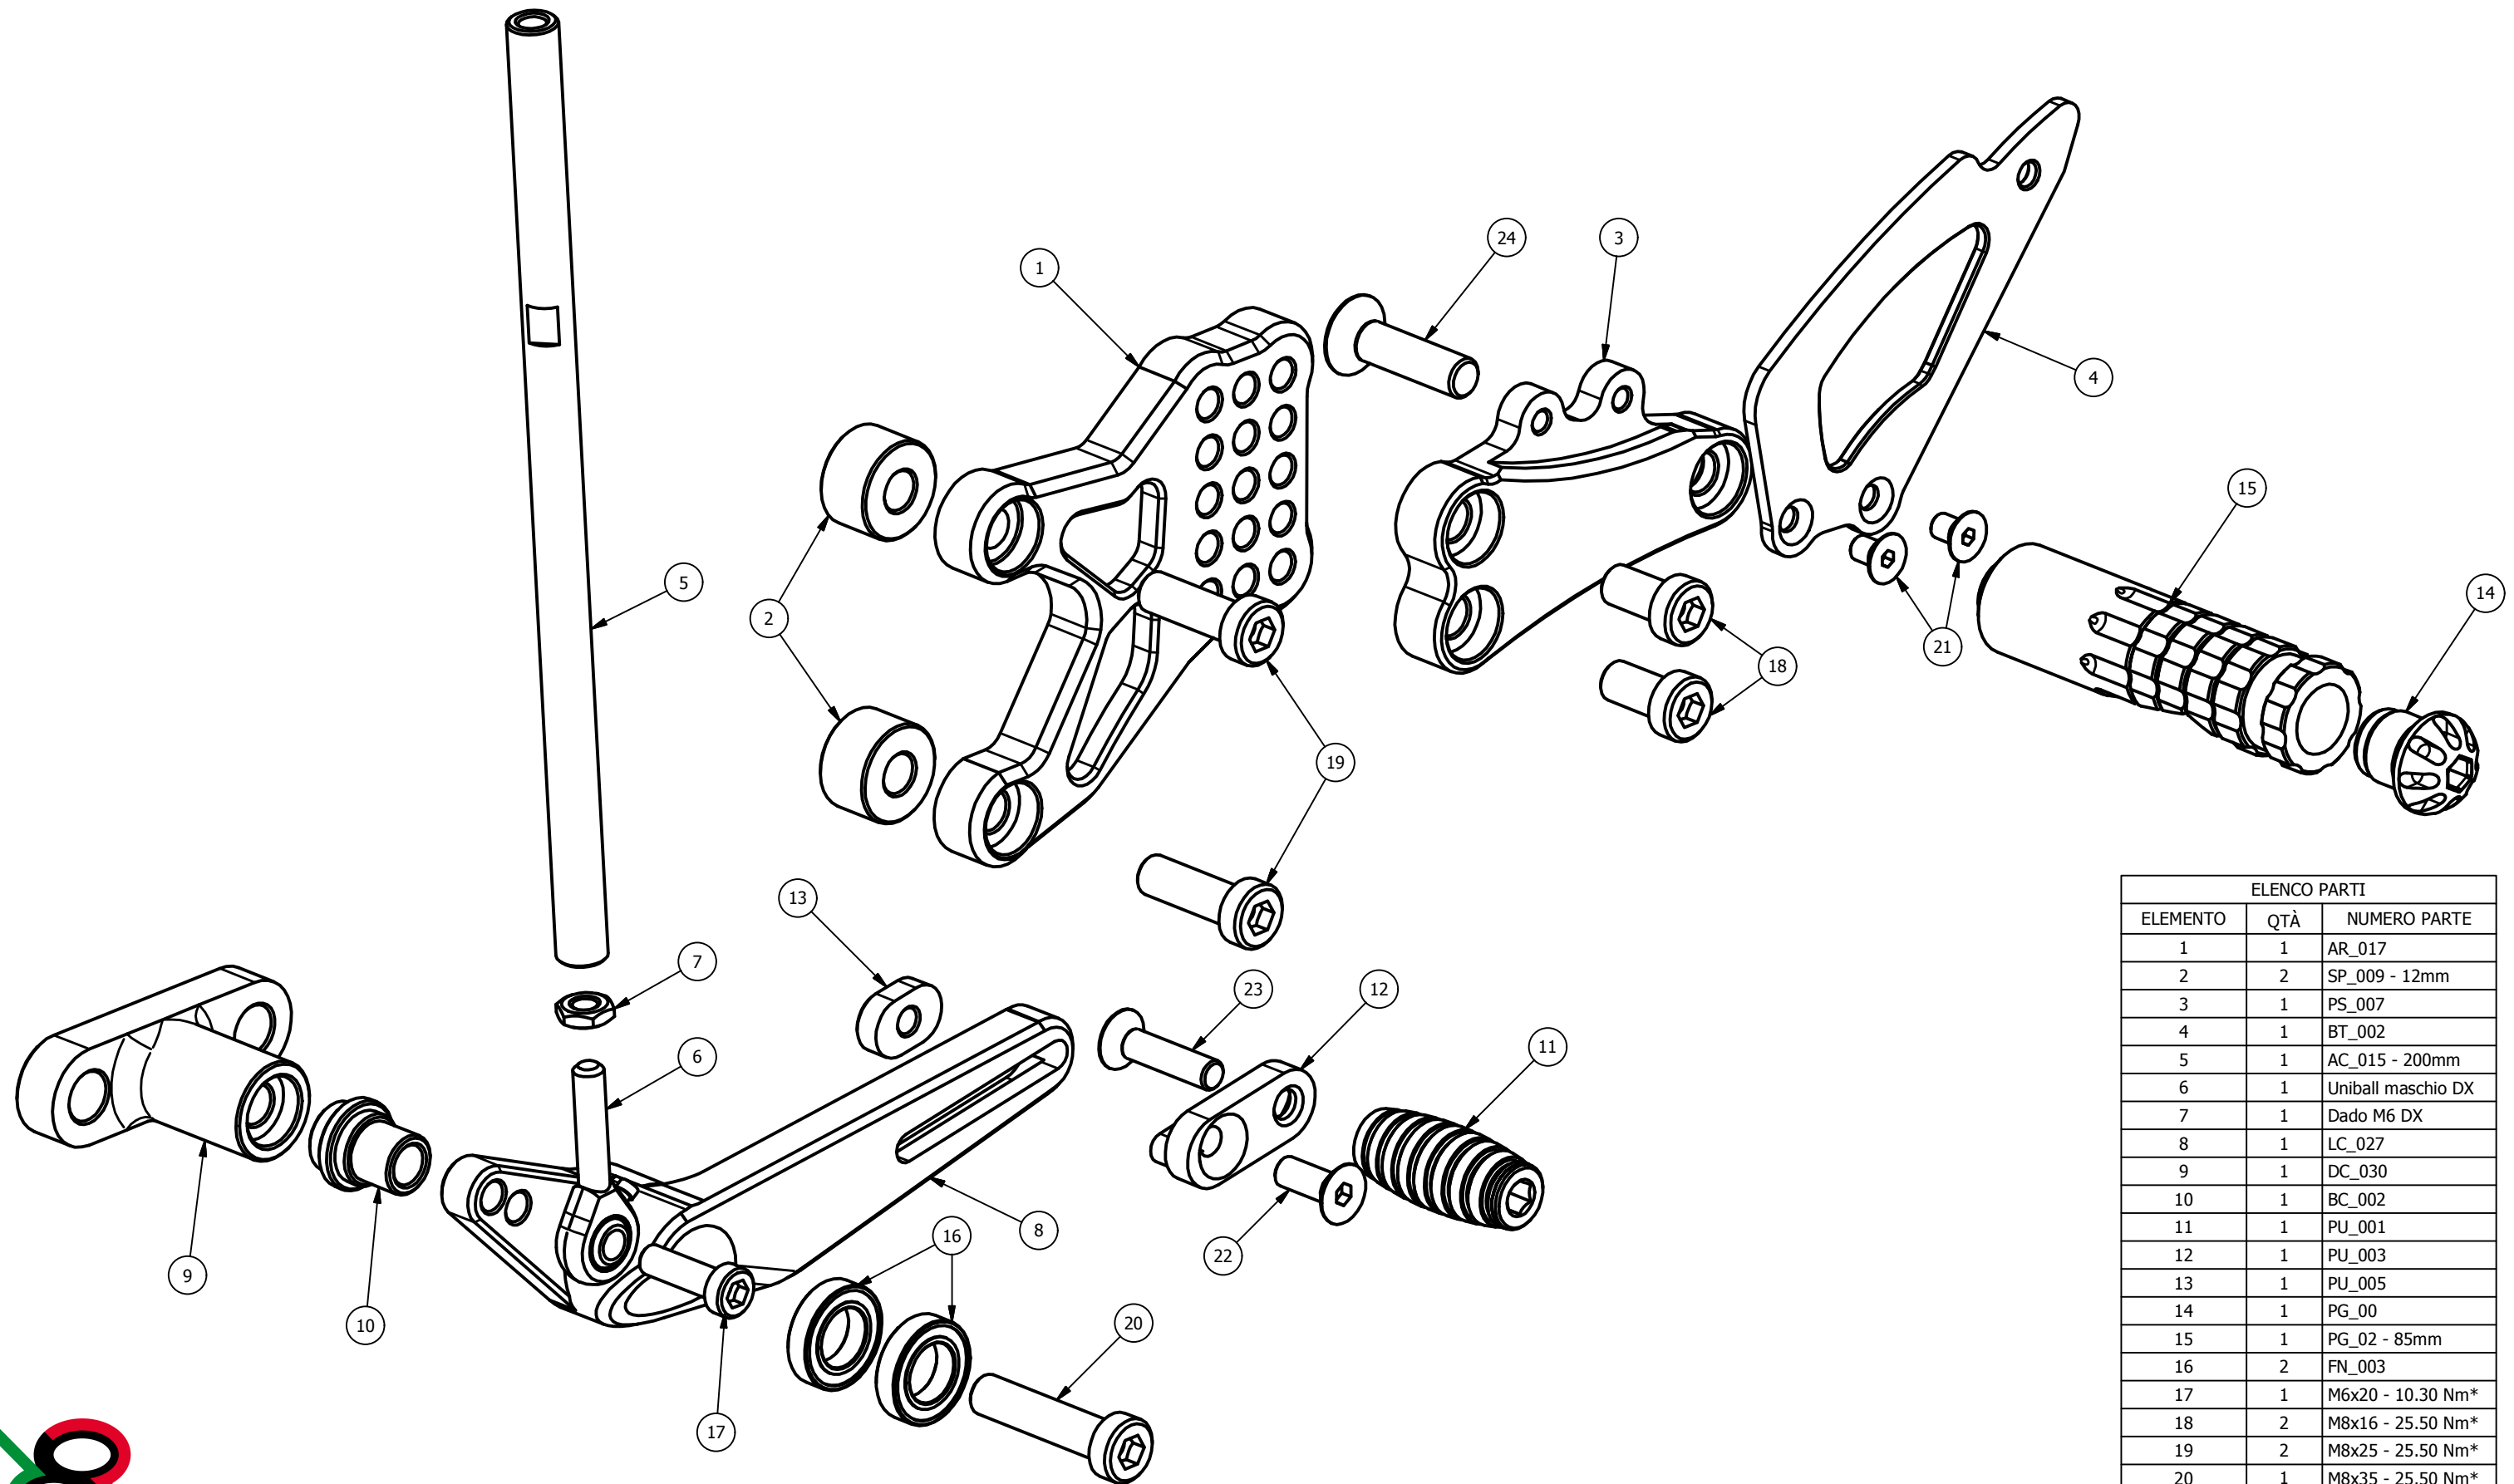

H006 - Honda CBR 600 RR '07/'16 cambio rovesciato - lato cambio
H006 - Honda CBR 600 RR '07/'16 reverse shifting - gear side

ELENCO PARTI		
ELEMENTO	QTÀ	NUMERO PARTE
1	1	AR_017
2	2	SP_009 - 12mm
3	1	PS_007
4	1	BT_002
5	1	AC_015 - 200mm
6	1	Uniball maschio DX
7	1	Dado M6 DX
8	1	LC_027
9	1	DC_030
10	1	BC_002
11	1	PU_001
12	1	PU_003
13	1	PU_005
14	1	PG_00
15	1	PG_02 - 85mm
16	2	FN_003
17	1	M6x20 - 10.30 Nm*
18	2	M8x16 - 25.50 Nm*
19	2	M8x25 - 25.50 Nm*
20	1	M8x35 - 25.50 Nm*
21	2	M5x8 - 8.48 Nm*
22	1	M6x16 - 14.71 Nm*
23	1	M6x25 - 14.71 Nm*
24	1	M8x30 - 35.30 Nm*

Attention: check the tightening of the screws before using - Components for racing use only
Attenzione: controllare il serraggio delle viti prima dell'uso - Componenti solo per uso agonistico

*tightening torque - *coppia di serraggio