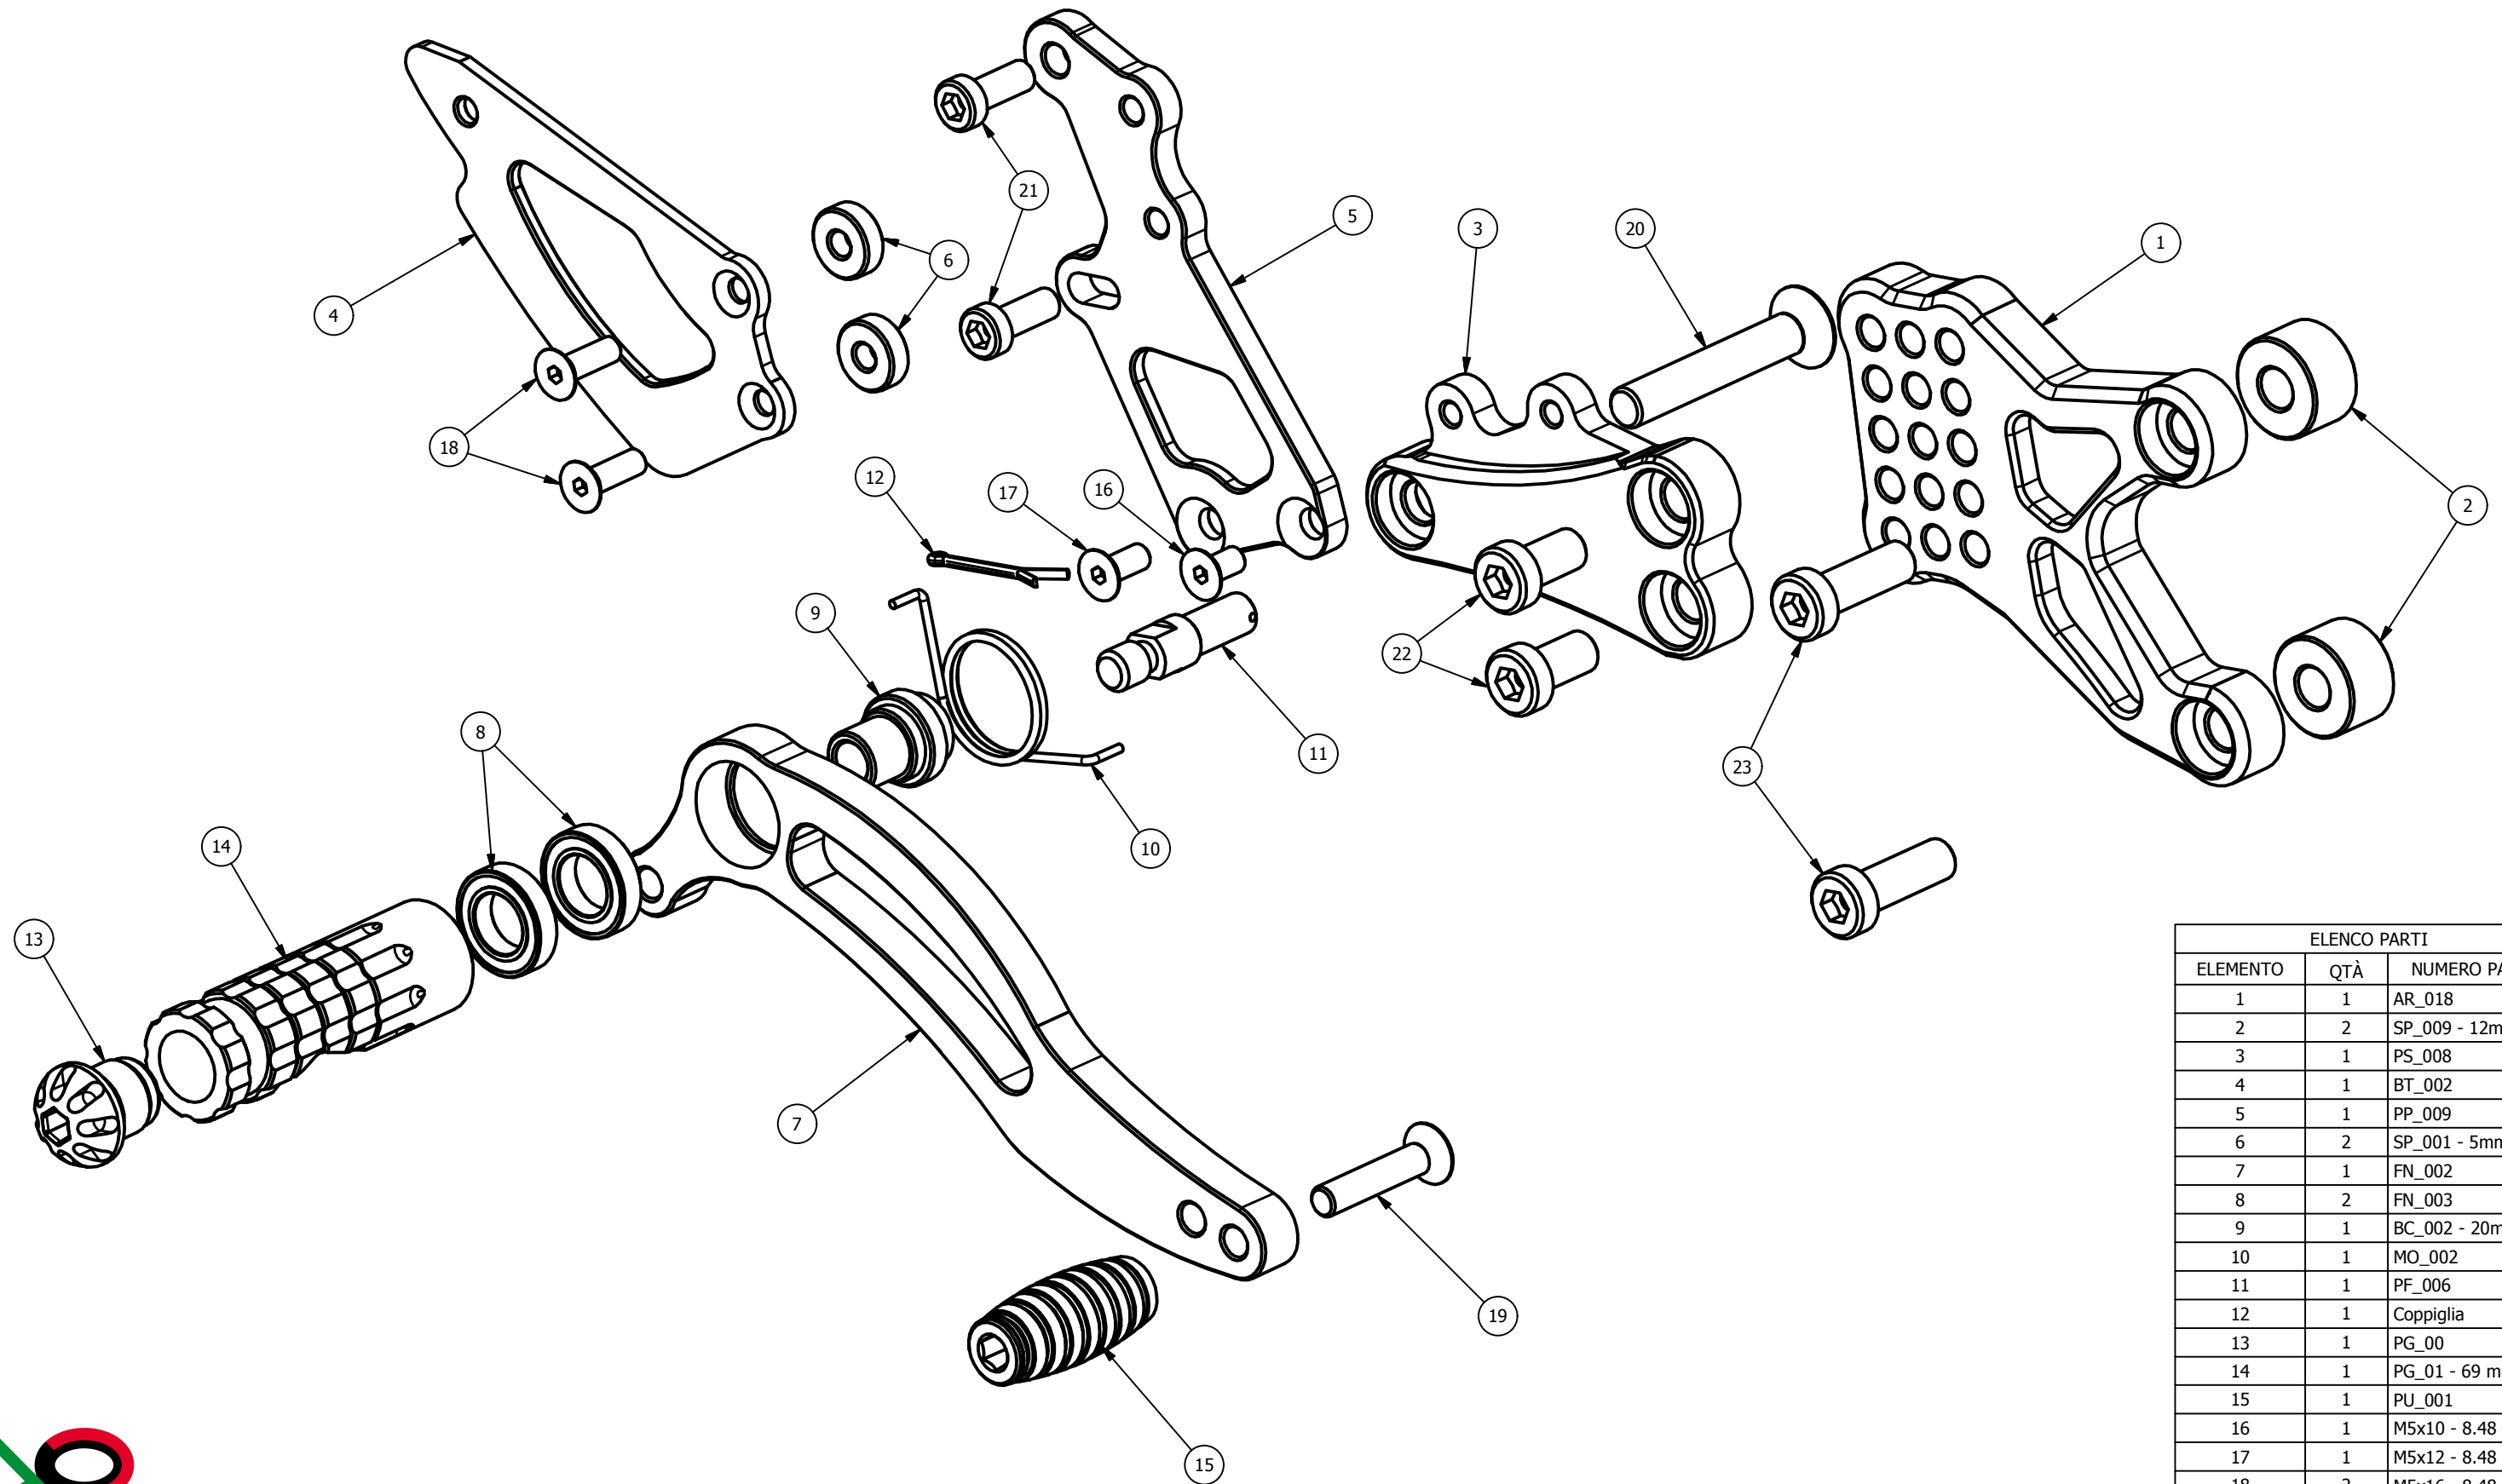

H006 - Honda CBR 600 RR '07/'16 cambio rovesciato - lato freno  
H006 - Honda CBR 600 RR '07/'16 reverse shifting - brake side

ELENCO PARTI		
ELEMENTO	QTÀ	NUMERO PARTE
1	1	AR_018
2	2	SP_009 - 12mm
3	1	PS_008
4	1	BT_002
5	1	PP_009
6	2	SP_001 - 5mm
7	1	FN_002
8	2	FN_003
9	1	BC_002 - 20mm
10	1	MO_002
11	1	PF_006
12	1	Coppiglia
13	1	PG_00
14	1	PG_01 - 69 mm
15	1	PU_001
16	1	M5x10 - 8.48 Nm*
17	1	M5x12 - 8.48 Nm*
18	2	M5x16 - 8.48 Nm*
19	1	M6x30 - 14.71 Nm*
20	1	M8x50 - 35.30 Nm*
21	2	M6x16 - 10.30 Nm*
22	2	M8x16 - 25.50 Nm*
23	2	M8x25 - 25.50 Nm*

Attention: check the tightening of the screws before using - Components for racing use only  
Attenzione: controllare il serraggio delle viti prima dell'uso - Componenti solo per uso agonistico

\*tightening torque - \*coppia di serraggio