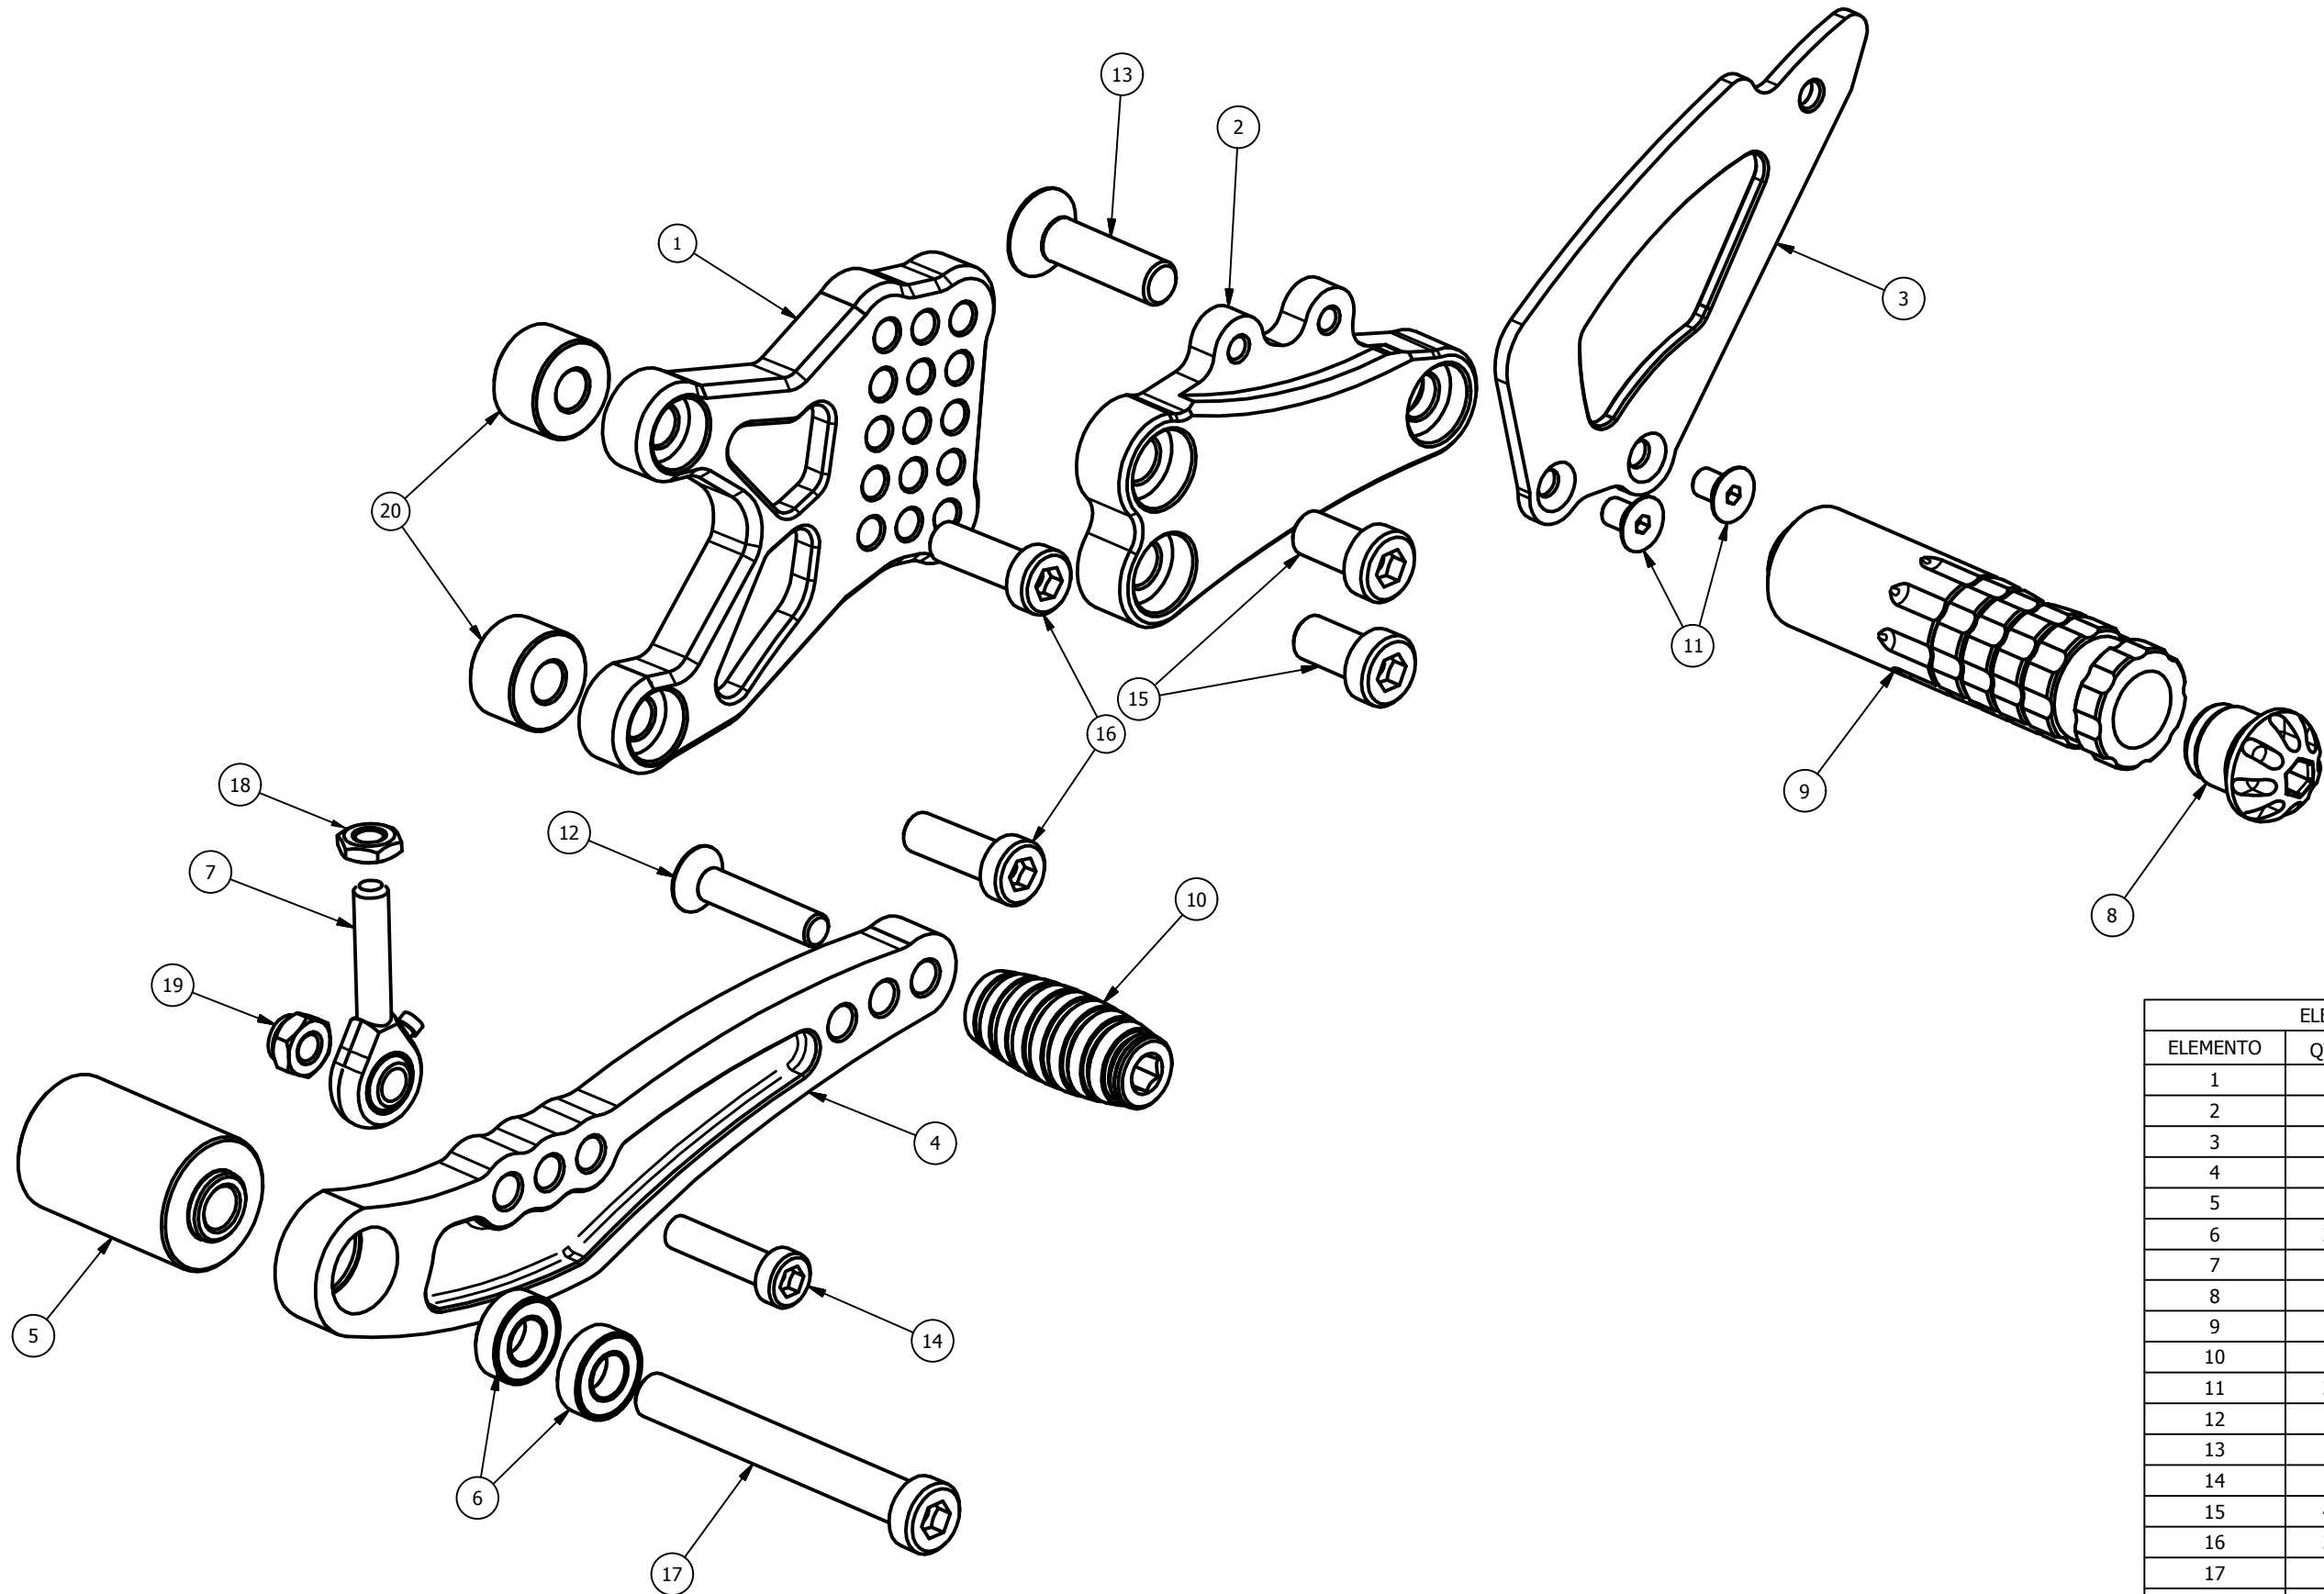

H005 - Honda CBR 600 RR '07/'16 cambio normale - lato cambio
H005 - Honda CBR 600 RR '07/'16 normal shifting - gear side

ELENCO PARTI		
ELEMENTO	QTÀ	NUMERO PARTE
1	1	AR_017
2	1	PS_007
3	1	BT_002
4	1	LC_016
5	1	DC_008
6	2	LC_002
7	1	Uniball maschio DX
8	1	PG_00
9	1	PG_02 - 85mm
10	1	PU_001
11	2	M5x8 - 8.48 Nm*
12	1	M6x30 - 14.71 Nm*
13	1	M8x30 - 35.30 Nm*
14	1	M6x25 - 10.30 Nm*
15	4	M8x16 - 25.50 Nm*
16	2	M8x25 - 25.50 Nm*
17	1	M8x70 - 25.50 Nm*
18	1	Dado M6 DX
19	1	Dado autobloccante M6
20	2	SP_009 - 12mm

Attention: check the tightening of the screws before using - Components for racing use only
Attenzione: controllare il serraggio delle viti prima dell'uso - Componenti solo per uso agonistico

*tightening torque - *coppia di serraggio