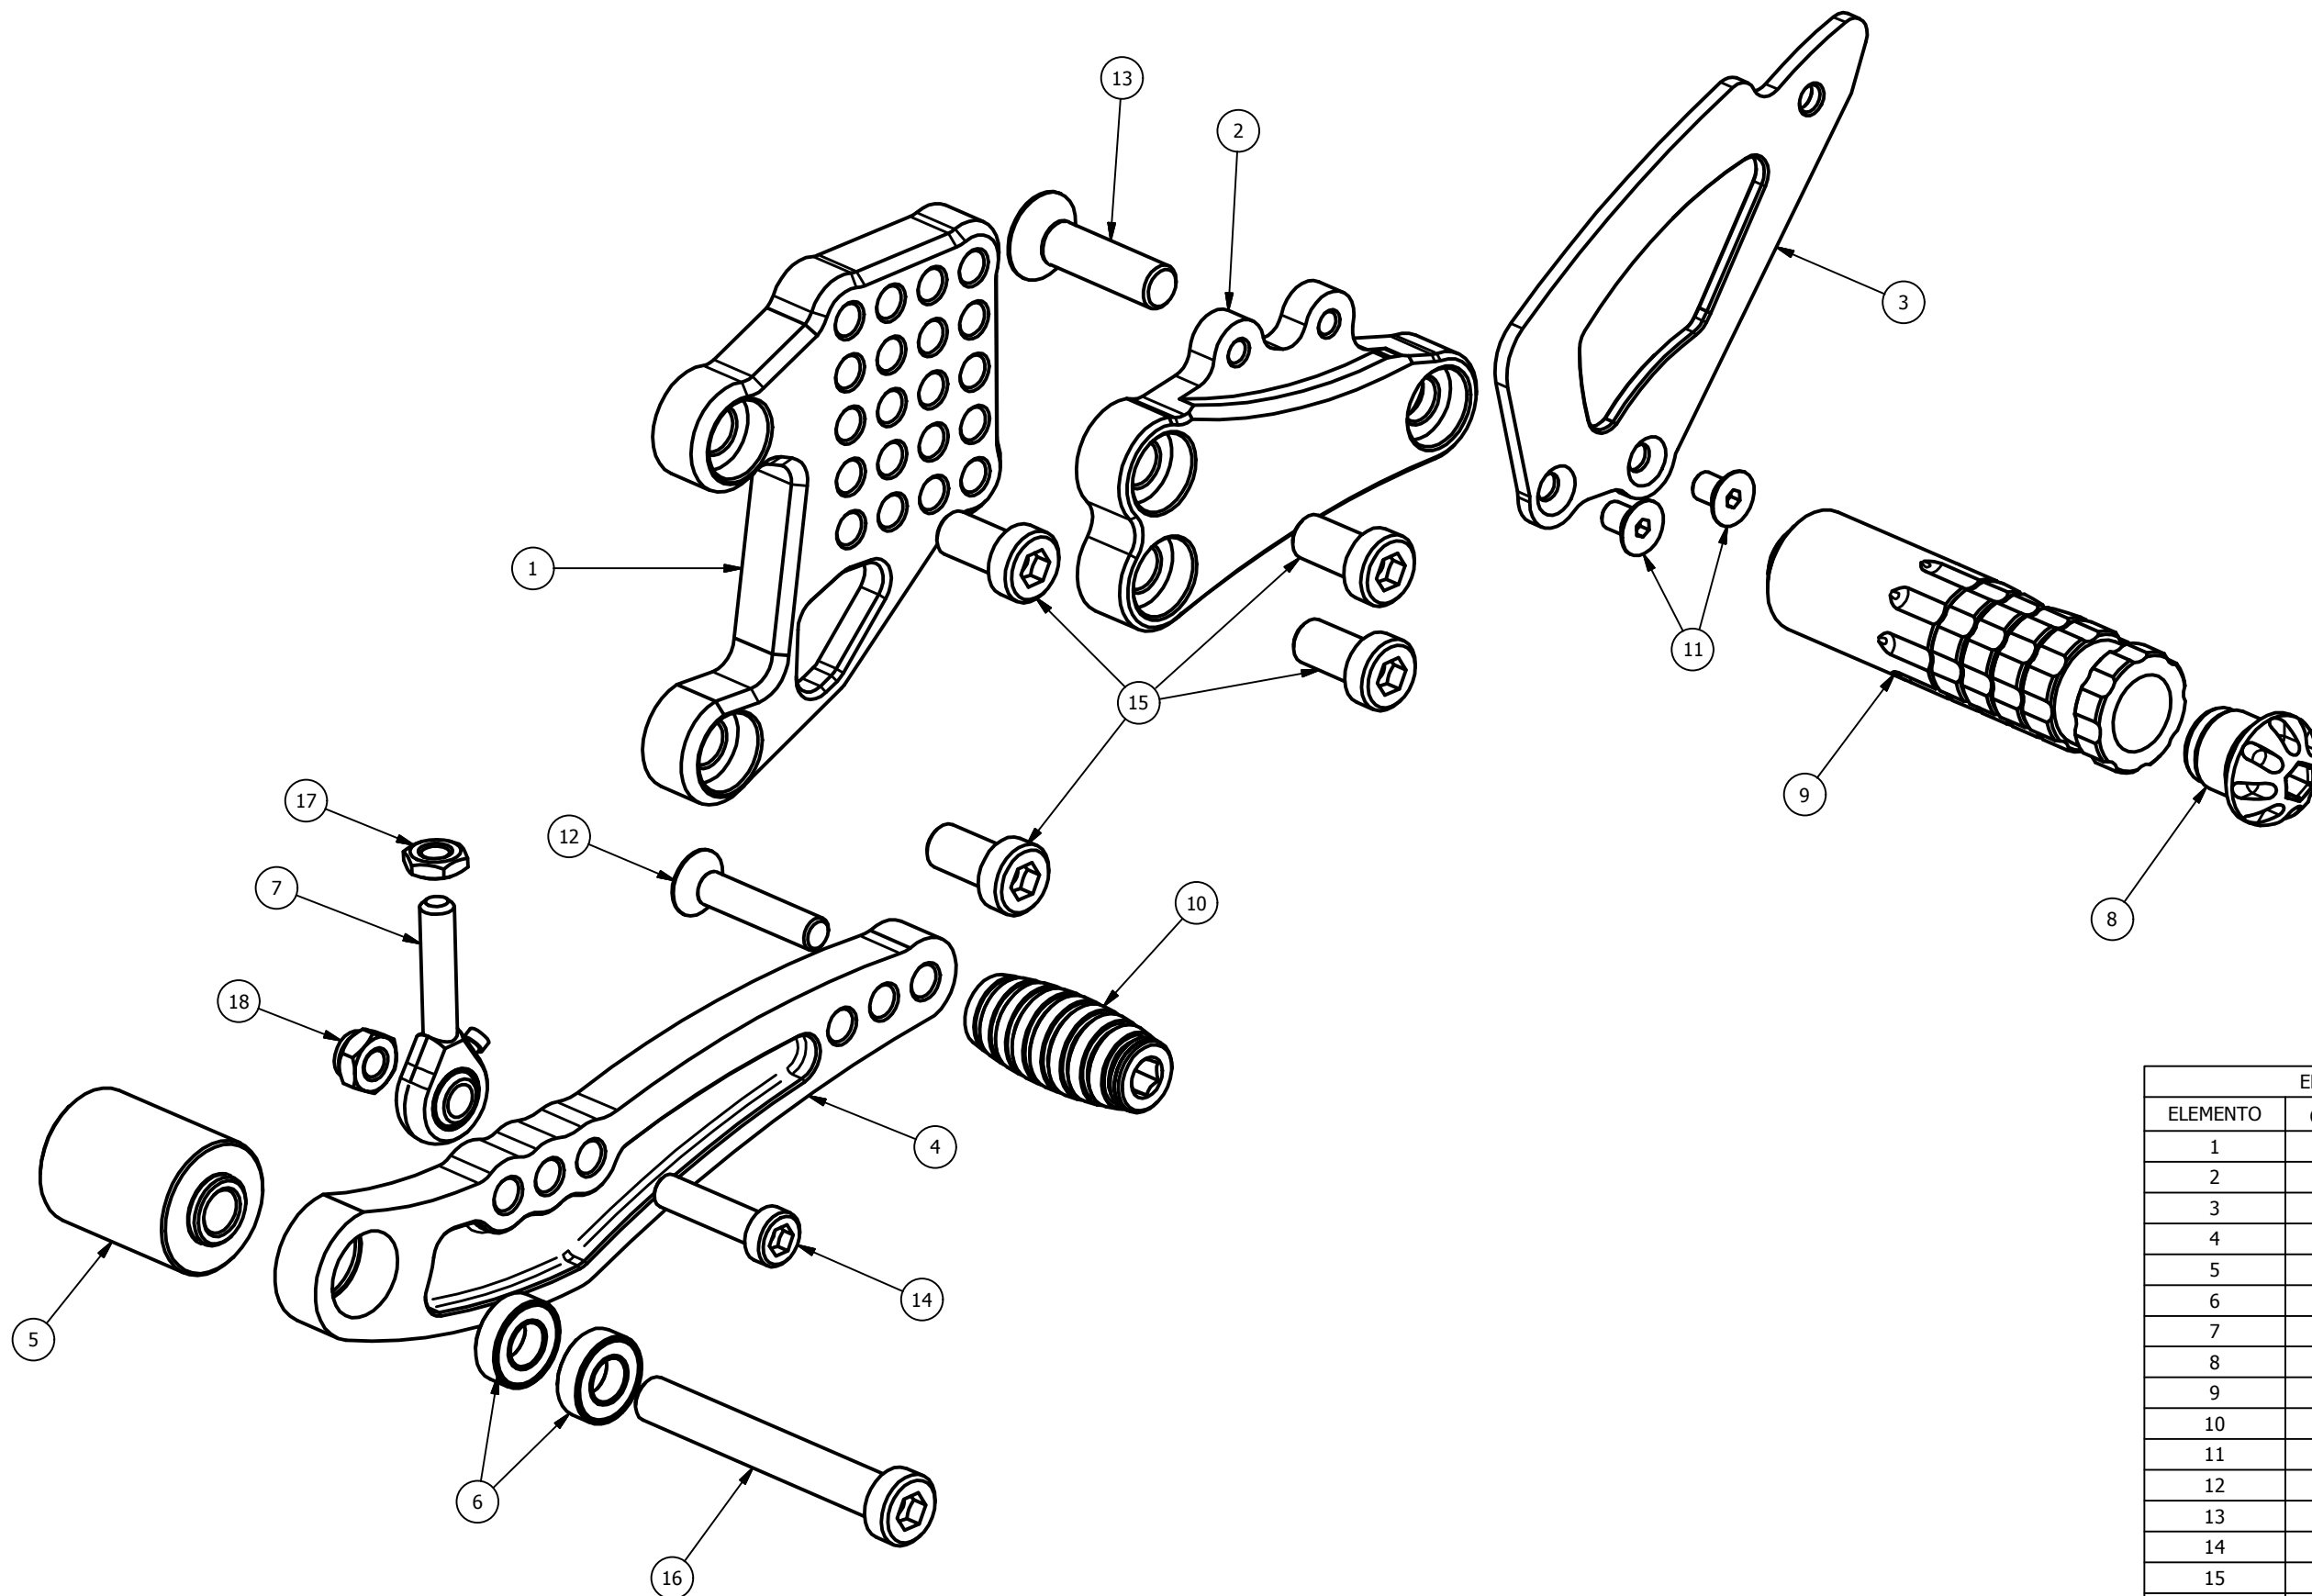

H001 - Honda CBR 600 RR '03/'06 cambio normale - lato cambio
H001 - Honda CBR 600 RR '03/'06 normal shifting - gear side

ELENCO PARTI		
ELEMENTO	QTÀ	NUMERO PARTE
1	1	AR_019
2	1	PS_007
3	1	BT_002
4	1	LC_016
5	1	DC_007
6	2	LC_002
7	1	Uniball maschio DX
8	1	PG_00
9	1	PG_02 - 85mm
10	1	PU_001
11	2	M5x8 - 8.48 Nm*
12	1	M6x30 - 14.71 Nm*
13	1	M8x30 - 35.30 Nm*
14	1	M6x25 - 10.30 Nm*
15	4	M8x16 - 25.50 Nm*
16	1	M8x60 - 25.50 Nm*
17	1	Dado M6 DX
18	1	Dado autobloccante M6

Attention: check the tightening of the screws before using - Components for racing use only
Attenzione: controllare il serraggio delle viti prima dell'uso - Componenti solo per uso agonistico

*tightening torque - *coppia di serraggio