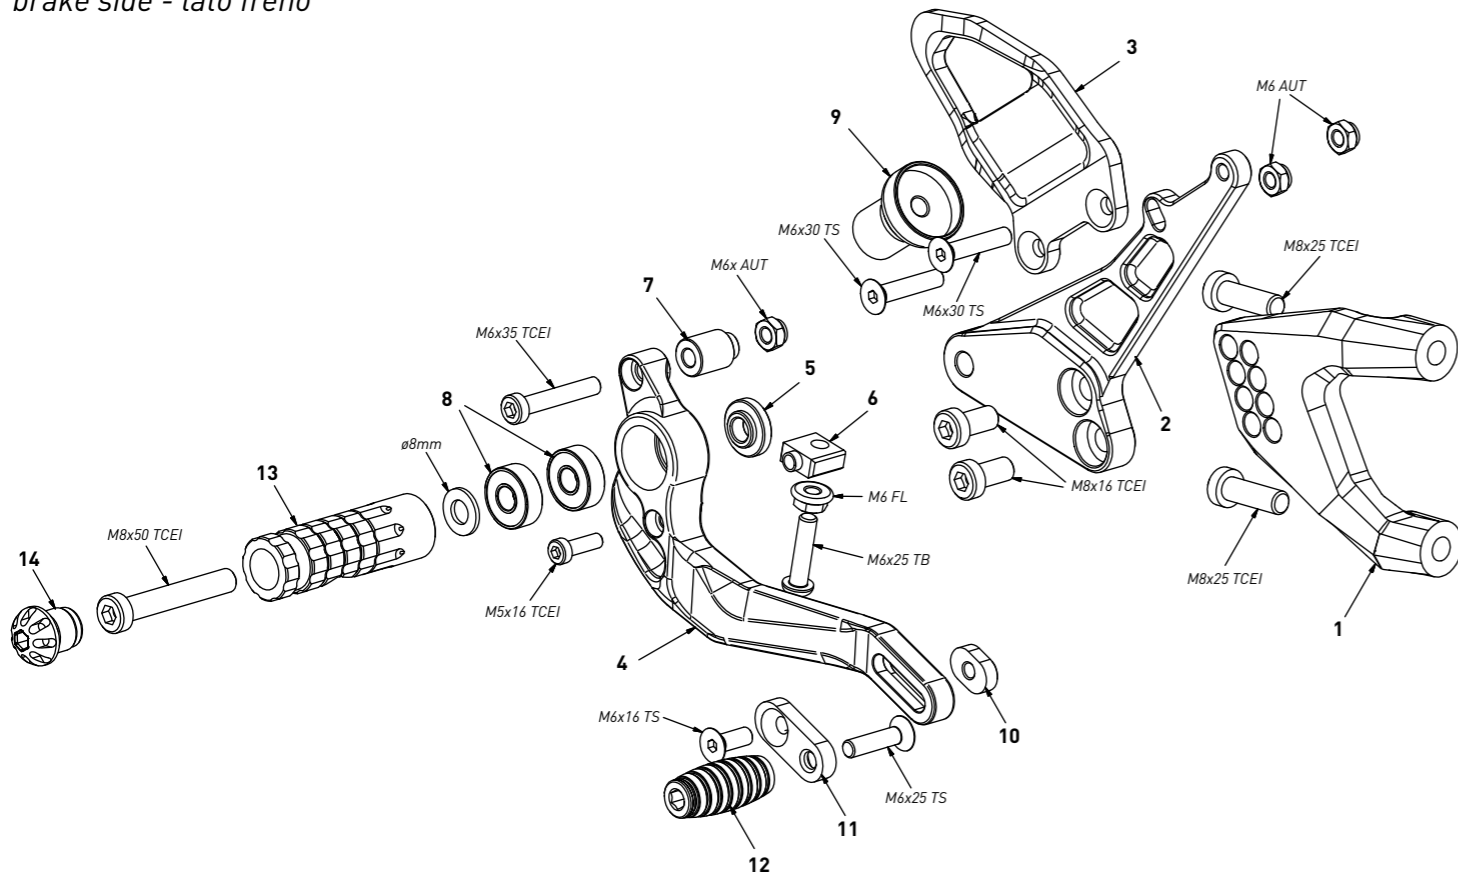

**code DV2 - Ducati Panigale 849/959/1199/1299/V2**  
brake side - lato freno

All spare parts include the relative screws for fixing.  
It is possible to buy the footboard screws kit code KKIT\_DV2, price 6,00 €  
Tutti i ricambi comprendono le relative viti per il fissaggio.  
E' possibile acquistare il kit viti pedana con il codice KKIT\_DV2, prezzo 6,00€

all the prices are for a single unit  
tutti i prezzi sono per una singola parte

all the prices are without VAT  
tutti i prezzi sono senza IVA

code DV2 - brake side - lato freno			
n°	description - descrizione	code	price (€)
1	back plate - arretratore	AR_076B	€ 102,00
2	plate - piastra	PS_028B	€ 74,00
3	heel plate - battitacco	BT_040	€ 49,00
4	brake lever - leva freno	FN_037	€ 77,00
5	brake bush - boccola freno	BC_001	€ 16,00
6	adjuster - registro	FN_025	€ 36,00
7	bush - boccola	BC_033	€ 5,00
8	bearing - cuscinetto	CS_003	€ 13,00
9	bush - boccola	BC_034	€ 19,00
10	anchor - tassello	PU_005	€ 11,00
11	sliding plate - piastra scorrevole	PU_004	€ 34,00
12	cap - tappo	PG00_BK	€ 12,00
13	foot peg - poggiapiede	PG03	€ 32,00
14	toe peg - puntalino	PU_001_BK	€ 16,00