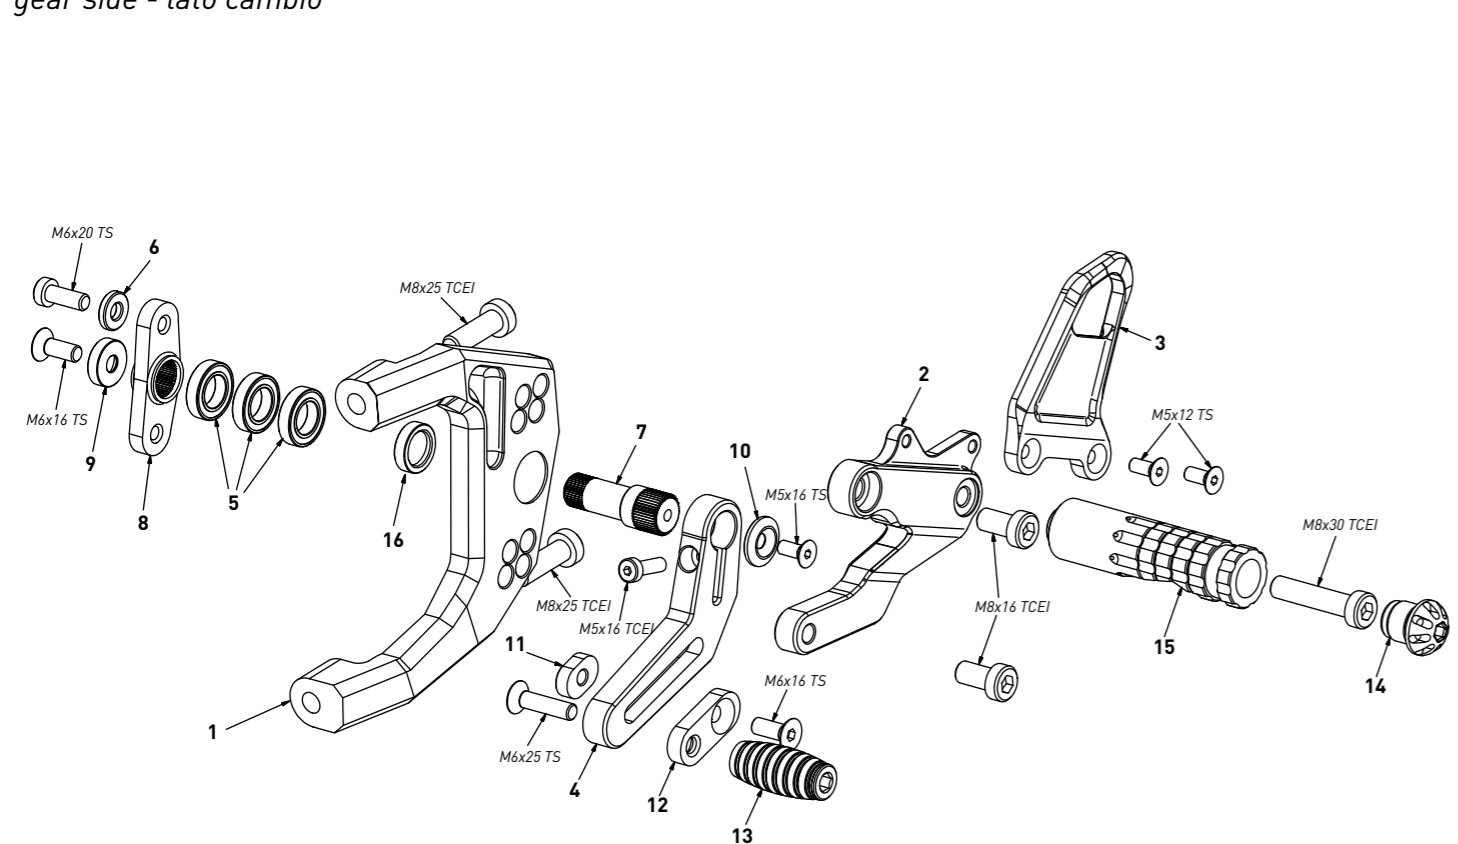

code DV2 - Ducati Panigale 849/959/1199/1299/V2
gear side - lato cambio

All spare parts include the relative screws for fixing.
It is possible to buy the footboard screws kit code KKIT_DV2, price 6,00 €
Tutti i ricambi comprendono le relative viti per il fissaggio.
E' possibile acquistare il kit viti pedana con il codice KKIT_DV2, prezzo 6,00€

The footrests with code PG03/PG04 include the cap, code PG00_BK, which can also be purchased separately.
I poggiapiedi con codice PG03/PG04 comprendono il tappo codice PG00_BK che si può anche acquistare separatamente

The brake / gear levers include the bearings, code CS001/CS002/CS003 which can also be purchased separately.
Le leve freno/cambio comprendono i cuscinetti codice CS001/CS002/CS003 che si possono anche acquistare separatamente

all the prices are for a single unit
tutti i prezzi sono per una singola parte

all the prices are without VAT
tutti i prezzi sono senza IVA

code DV2 - gear side - lato cambio			
n°	description - descrizione	code	price (€)
1	back plate - arretratore	AR_075	€ 102,00
2	plate - piastra	PS_033B	€ 90,00
3	heel plate - battitacco	BT_041	€ 49,00
4	gear lever - leva cambio	LC_006	€ 65,00
5	bearing - cuscinetto	CS_002	€ 13,00
6	3mm spacer - spessore 3mm	SP_003	€ 5,00
7	gear pivot - albero cambio	SC_003	€ 46,00
8	gear selector - selettore	SC_004	€ 58,00
9	screw bush - boccola vite	DC_022	€ 5,00
10	screw bush - boccola vite	DC_021	€ 5,00
11	anchor - tassello	PU_005	€ 11,00
12	sliding plate - piastra scorrevole	PU_004	€ 34,00
13	toe peg - puntalino	PU_001_BK	€ 16,00
14	cap - tappo	PG00_BK	€ 12,00
15	foot peg - poggiapiede	PG04	€ 32,00
16	2,7mm spacer - spessore 2,7mm	SP_033	€ 5,00