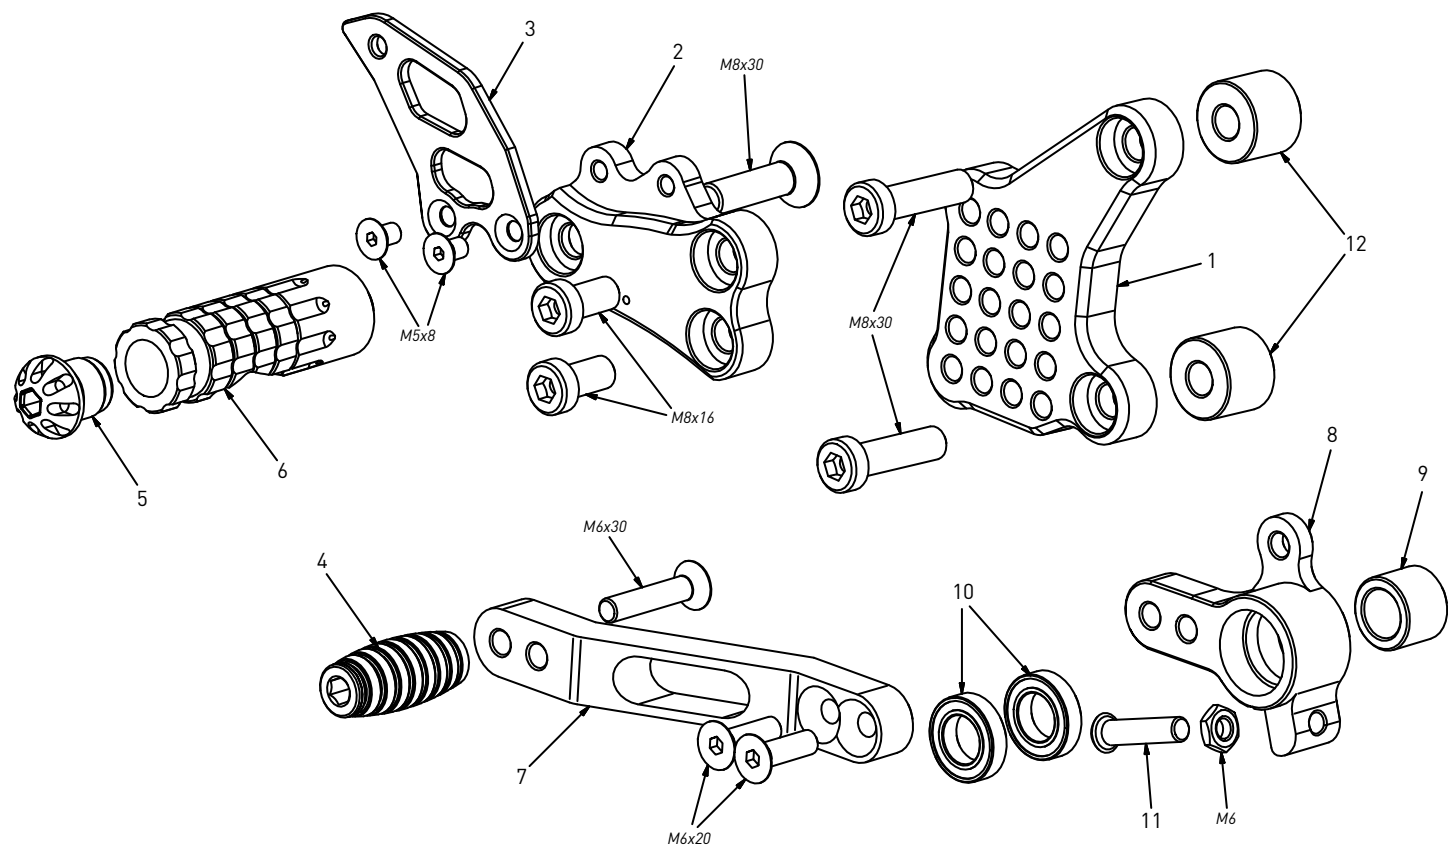

code D999 - Ducati 749/999

brake side - lato freno

All spare parts include the relative screws for fixing.

It is possible to buy the footboard screws kit code KKIT_D999, price 5,00 €

Tutti i ricambi comprendono le relative viti per il fissaggio.

E' possibile acquistare il kit viti pedana con il codice KKIT_D999, prezzo 5,00€

The footrests with code PG01/PG02/PG03/PG04 include the cap, code PG00, which can also be purchased separately.

I poggiapiedi con codice PG01/PG02/PG03/PG04 comprendono il tappo codice PG00 che si può anche acquistare separatamente

all the prices are for a single unit
tutti i prezzi sono per una singola parte

all the prices are without VAT
tutti i prezzi sono senza IVA

code D999 - brake side - lato freno

n°	description - descrizione	code	price (€)
1	back plate - arretratore	AR_056	49,00
2	plate - piastra	PS_012	58,00
3	heel plate - battitacco	BT_005	17,00
4	frontpeg - puntalino	PU_001	12,00
5	cap - tappo	PG00	6,00
6	footpeg - poggiapiede	PG01	25,00
7	brake lever - leva freno	FN_016A	30,00
8	lever bracket - attacco leva	FN_016B	35,00
9	lever bush - boccola leva	FN_016C	10,00
10	bearing - cuscinetto	CS_002	10,00
11	adjuster screw - vite registro	FN_014	2,00
12	16mm spacer - spessore 16mm	SP_010	5,00

code D999 - Ducati 749/999

gear side - lato cambio

All spare parts include the relative screws for fixing.

It is possible to buy the footboard screws kit code KKIT_D999, price 5,00 €

Tutti i ricambi comprendono le relative viti per il fissaggio.