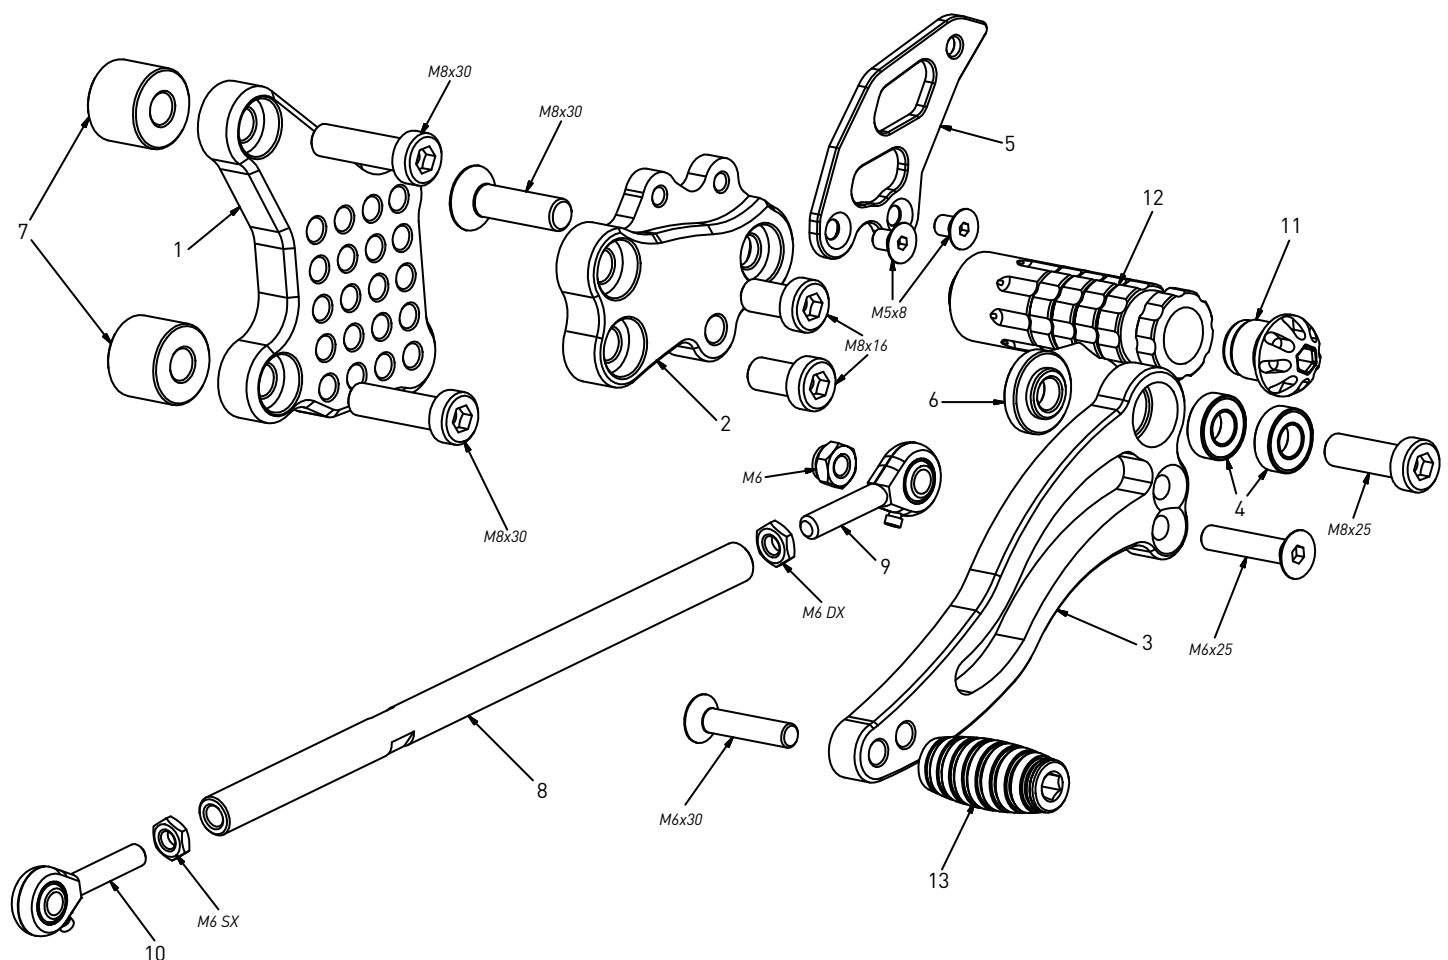

code D999 - Ducati 749/999

brake side - lato freno

All spare parts include the relative screws for fixing.

It is possible to buy the footboard screws kit code KKIT_D999, price 5,00 €

Tutti i ricambi comprendono le relative viti per il fissaggio.

all the prices are for a single unit
tutti i prezzi sono per una singola parte

all the prices are without VAT
tutti i prezzi sono senza IVA

code D999 - brake side - lato freno

n°	description - descrizione	code	price (€)
1	back plate - arretratore	AR_056	49,00
2	plate - piastra	PS_012	58,00
3	heel plate - battitacco	BT_005	17,00
4	frontpeg - puntalino	PU_001	12,00
5	cap - tappo	PG00	6,00
6	footpeg - poggiapiede	PG01	25,00
7	brake lever - leva freno	FN_016A	30,00
8	lever bracket - attacco leva	FN_016B	35,00
9	lever bush - boccola leva	FN_016C	10,00
10	bearing - cuscinetto	CS_002	10,00
11	adjuster screw - vite registro	FN_014	2,00
12	16mm spacer - spessore 16mm	SP_010	5,00

code D999 - Ducati 749/999

gear side - lato cambio

All spare parts include the relative screws for fixing.

It is possible to buy the footboard screws kit code KKIT_D999, price 5,00 €

Tutti i ricambi comprendono le relative viti per il fissaggio.

all the prices are for a single unit
tutti i prezzi sono per una singola parte

all the prices are without VAT
tutti i prezzi sono senza IVA

code D999 - gear side - lato cambio

n°	description - descrizione	code	price (€)
1	back plate - arretratore	AR_055	49,00
2	plate - piastra	PS_025	58,00
3	gear lever - leva cambio	LC_001	50,00
4	bearing - cuscinetto	CS_001	10,00
5	heel plate - battitacco	BT_006	17,00
6	bush - boccola	BC_001	12,00
7	16mm spacer - spessore 16mm	SP_010	5,00
8	gear rod - asta cambio	R021_220	20,00
9	RH uniball - uniball DX	RH01_DX	15,00
10	LH uniball - uniball SX	RH01_SX	15,00
11	cap - tappo	PG00	6,00
12	footpeg - poggiapiede	PG01	25,00
13	frontpeg - puntalino	PU_001	12,00