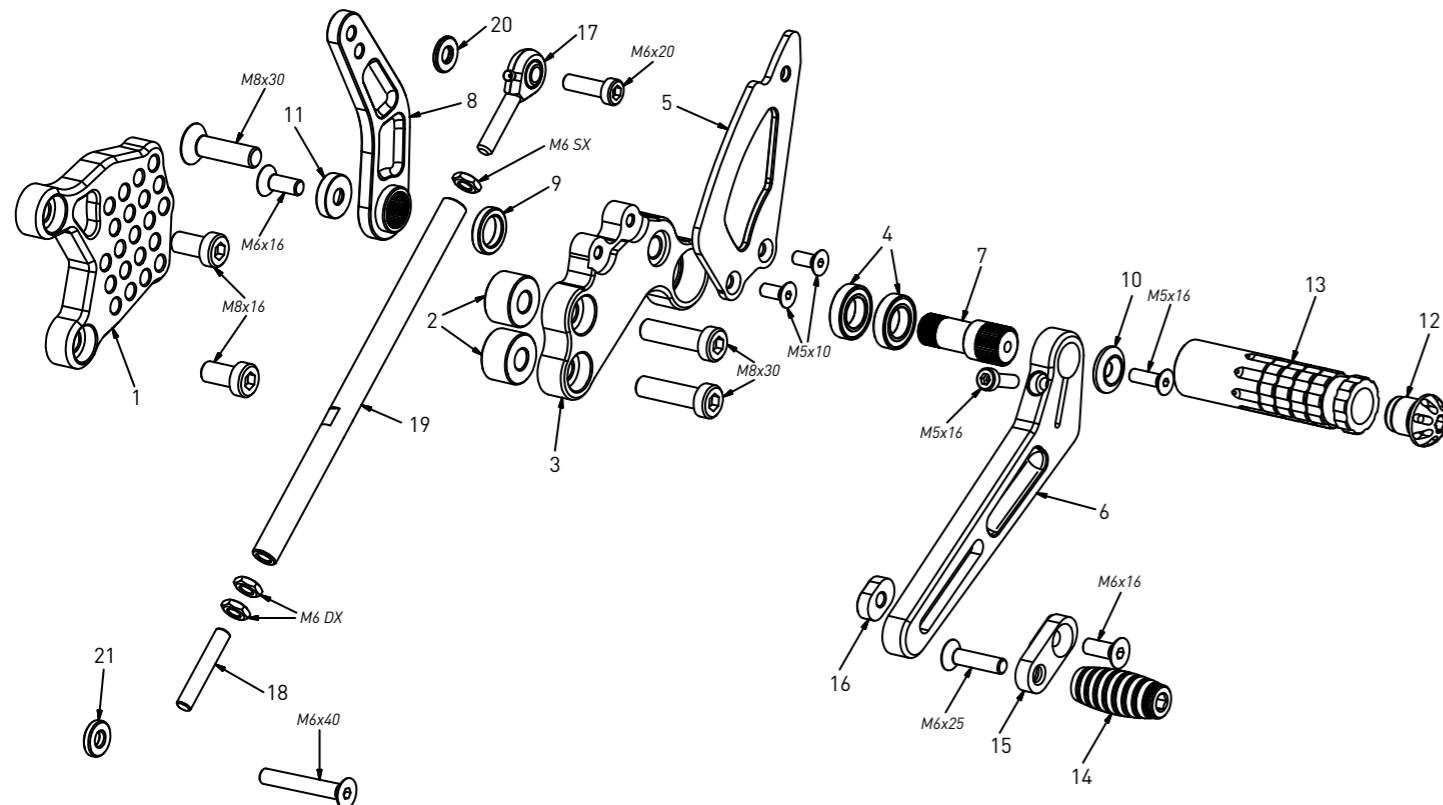

code A005R - brake side - lato freno

n°	description - descrizione	code	price (€)
1	back plate - arretratore	AR_008	49,00
2	plate - piastra	PS_006	58,00
3	heel plate - battitacco	BT_002	25,00
4	cap - tappo	PG00	6,00
5	footpeg - poggiatesti	PG01	25,00
6	bearing - cuscinetto	CS002	10,00
7	brake lever - leva freno	FN_033	50,00
8	registro - adjuster	FN_025	28,00
9	pump pin - perno pompa	PF_010	14,00
10	brake pin - perno freno	PF_009B	14,00
11	bush - boccia	BC_002	12,00
12	pump support - portapompa	PP_010	30,00
13	frontpeg - puntalino	PU_001	12,00
14	sliding plate - piastra scorrevole	PU_004	26,00
15	anchor - tassello	PU_005	8,00
16	spring - molla	MO_002	8,00
17	forelock - coppiglia	FN_001	3,00
18	4mm spacer - spessore 4mm	SP_004	3,00
19	5mm spacer - spessore 5mm	SP_001	3,00
20	7mm spacer - spessore 7mm	SP_006	5,00
21	exhaust bracket - staffa scarico	SS_013	45,00
22	adjuster screw - vite registro	FN_014	2,00

code A005R - Aprilia RSV4/Tuono V4 '17/'19 (reverse shifting)

gear side - lato cambio

All spare parts include the relative screws for fixing.

It is possible to buy the footboard screws kit code KVIT_A005R, price 5,00 €

code A005R - gear side - lato cambio

n°	description - descrizione	code	price (€)
1	back plate - arretratore	AR_007	,00
2	12mm spacer - spessore 12mm	SP_009	
3	plate - piastra	PS_048	
4	bearing - cuscinetto	CS_002	
5	heel plate - battitacco	BT_002	
6	gear lever - leva cambio	LC_026	
7	gear pivot - albero cambio	SC_009	
8	gear selector - selettore	SC_010	
9	bush - boccia	BC_014	
10	screw bush - boccia vite	DC_021	
11	screw bush - boccia vite	DC_022	
12	cap - tappo	PG00	
13	footpeg - poggiatesti	PG02	
14	frontpeg - puntalino	PU_001	
15	sliding plate - piastra scorrevole	PU_004	
16	anchor - tassello	PU_005	
17	LH uniball - uniball SX	RH01_SX	
18	threaded rod - barra filettata	AC01_SX	
19	gear rod - asta cambio	R021_165	
20	2mm spacer - spessore 2mm	SP_019	
21	4mm spacer - spessore 4mm	SP_004	