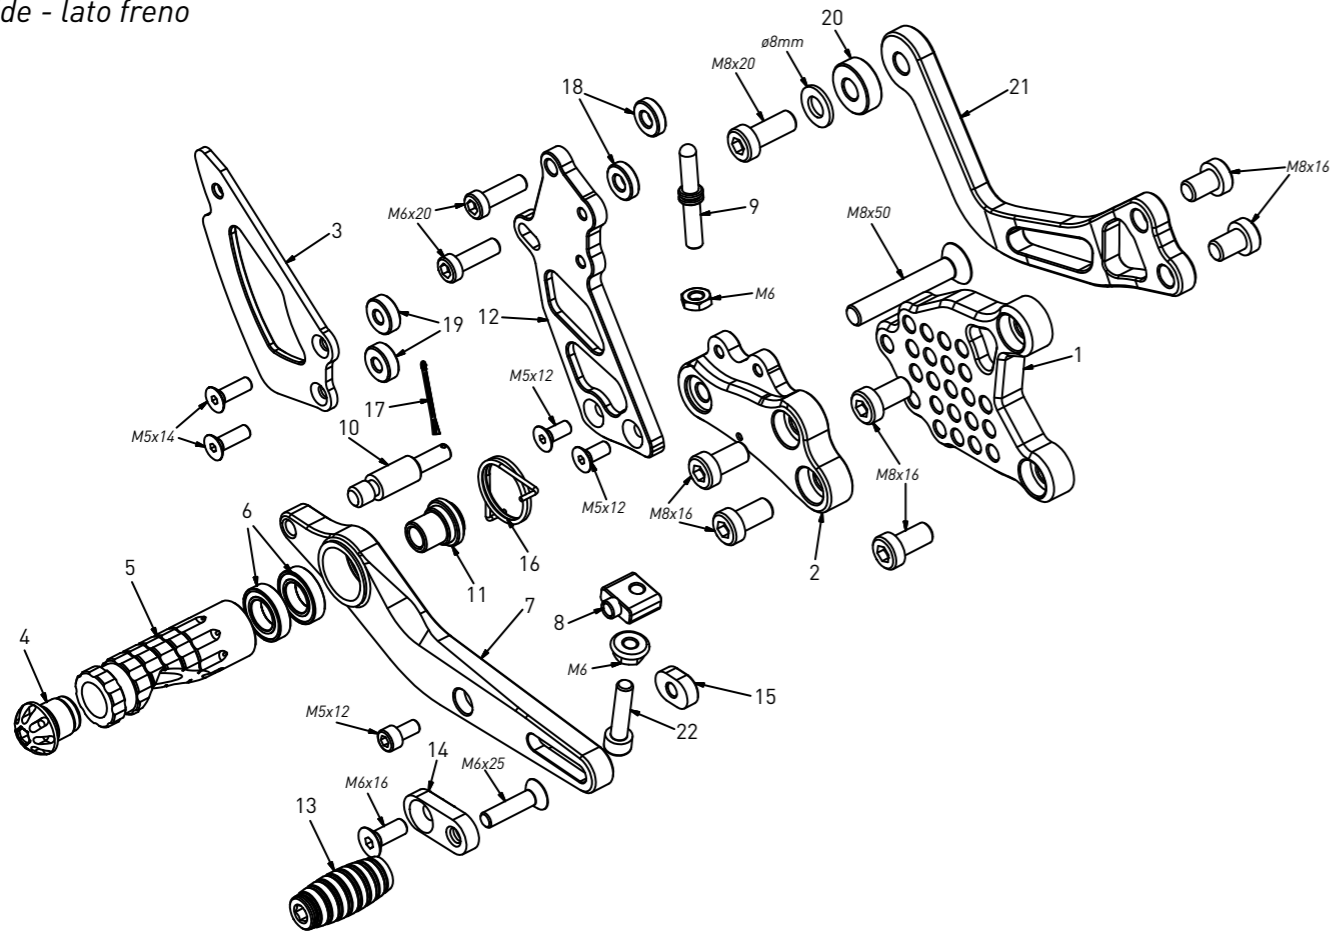

code A005R - Aprilia RSV4/Tuono V4 '17/'19 (reverse shifting)

brake side - lato freno

All spare parts include the relative screws for fixing.

It is possible to buy the footboard screws kit code KVIT_A005R, price 5,00 €

code A005R - brake side - lato freno

n°	description - descrizione	code	price (€)
1	back plate - arretratore	AR_008	49,00
2	plate - piastra	PS_006	58,00
3	heel plate - battitacco	BT_002	25,00
4	cap - tappo	PG00	6,00
5	footpeg - poggiatesti	PG01	25,00
6	bearing - cuscinetto	CS002	10,00
7	brake lever - leva freno	FN_033	50,00
8	registro - adjuster	FN_025	28,00
9	pump pin - perno pompa	PF_010	14,00
10	brake pin - perno freno	PF_009B	14,00
11	bush - boccia	BC_002	12,00
12	pump support - portapompa	PP_010	30,00
13	frontpeg - puntalino	PU_001	12,00
14	sliding plate - piastra scorrevole	PU_004	26,00
15	anchor - tassello	PU_005	8,00
16	spring - molla	MO_002	8,00
17	forelock - coppiglia	FN_001	3,00
18	4mm spacer - spessore 4mm	SP_004	3,00
19	5mm spacer - spessore 5mm	SP_001	3,00
20	7mm spacer - spessore 7mm	SP_006	5,00
21	exhaust bracket - staffa scarico	SS_013	45,00
22	adjuster screw - vite registro	FN_014	2,00

code A005R - gear side - lato cambio

n°	description - descrizione	code	price (€)
1	back plate - arretratore	AR_007	,00
2	12mm spacer - spessore 12mm	SP_009	
3	plate - piastra	PS_048	
4	bearing - cuscinetto	CS_002	
5	heel plate - battitacco	BT_002	
6	gear lever - leva cambio	LC_026	
7	gear pivot - albero cambio	SC_009	
8	gear selector - selettore	SC_010	
9	bush - boccia	BC_014	
10	screw bush - boccia vite	DC_021	
11	screw bush - boccia vite	DC_022	
12	cap - tappo	PG00	
13	footpeg - poggiatesti	PG02	
14	frontpeg - puntalino	PU_001	
15	sliding plate - piastra scorrevole	PU_004	
16	anchor - tassello	PU_005	
17	LH uniball - uniball SX	RH01_SX	
18	threaded rod - barra filettata	AC01_SX	
19	gear rod - asta cambio	R021_165	
20	2mm spacer - spessore 2mm	SP_019	
21	4mm spacer - spessore 4mm	SP_004	