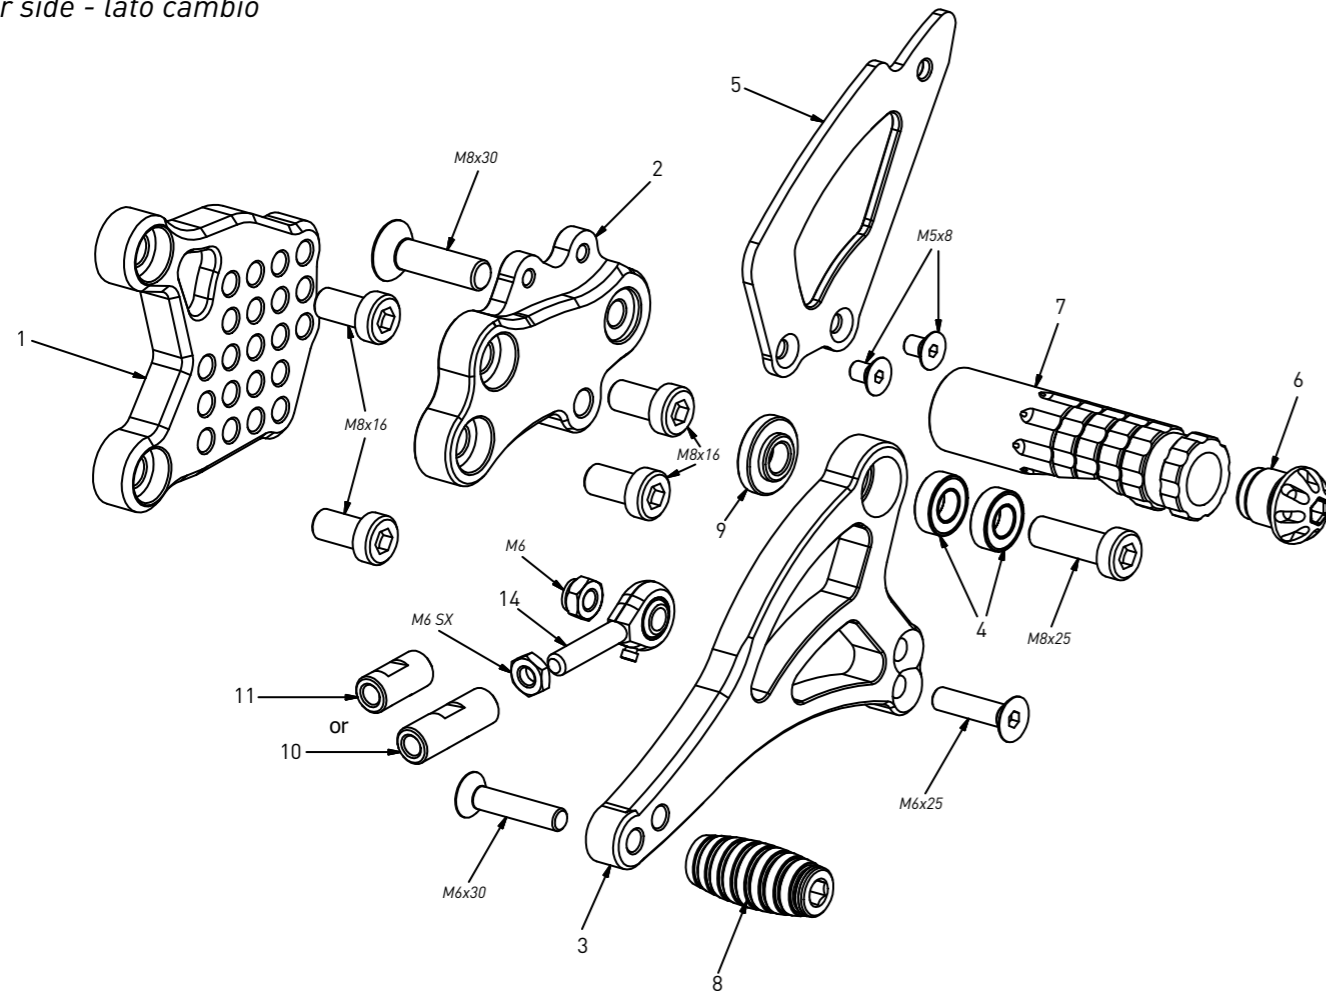

code A005 - Aprilia RSV4/Tuono V4 '17/'19 (normal shifting)

brake side - lato freno

All spare parts include the relative screws for fixing.

It is possible to buy the footboard screws kit code Kvit_A005, price 5,00 €

Le leve freno/cambio comprendono i cuscinetti codice CS001/CS002/CS003 che si possono anche acquistare separatamente

all the prices are for a single unit
tutti i prezzi sono per una singola parte

all the prices are without VAT
tutti i prezzi sono senza IVA

code A005 - brake side - lato freno

n°	description - descrizione	code	price (€)
1	back plate - arretratore	AR_008	49,00
2	plate - piastra	PS_006	58,00
3	heel plate - battitacco	BT_002	25,00
4	cap - tappo	PG00	6,00
5	footpeg - poggiatesti	PG01	25,00
6	bearing - cuscinetto	CS002	10,00
7	brake lever - leva freno	FN_033	50,00
8	registro - adjuster	FN_025	28,00
9	pump pin - perno pompa	PF_010	14,00
10	brake pin - perno freno	PF_009B	14,00
11	bush - boccola	BC_002	12,00
12	pump support - portapompa	PP_010	30,00
13	frontpeg - puntalino	PU_001	12,00
14	sliding plate - piastra scorrevole	PU_004	26,00
15	anchor - tassello	PU_005	8,00
16	spring - molla	MO_002	8,00
17	forelock - coppiglia	FN_001	3,00
18	4mm spacer - spessore 4mm	SP_004	3,00
19	5mm spacer - spessore 5mm	SP_001	3,00
20	7mm spacer - spessore 7mm	SP_006	5,00
21	exhaust bracket - staffa scarico	SS_013	45,00
22	adjuster screw - vite registro	FN_014	2,00

code A005 - Aprilia RSV4/Tuono V4 '17/'19 (normal shifting)

gear side - lato cambio

All spare parts include the relative screws for fixing.

It is possible to buy the footboard screws kit code Kvit_A005, price 5,00 €