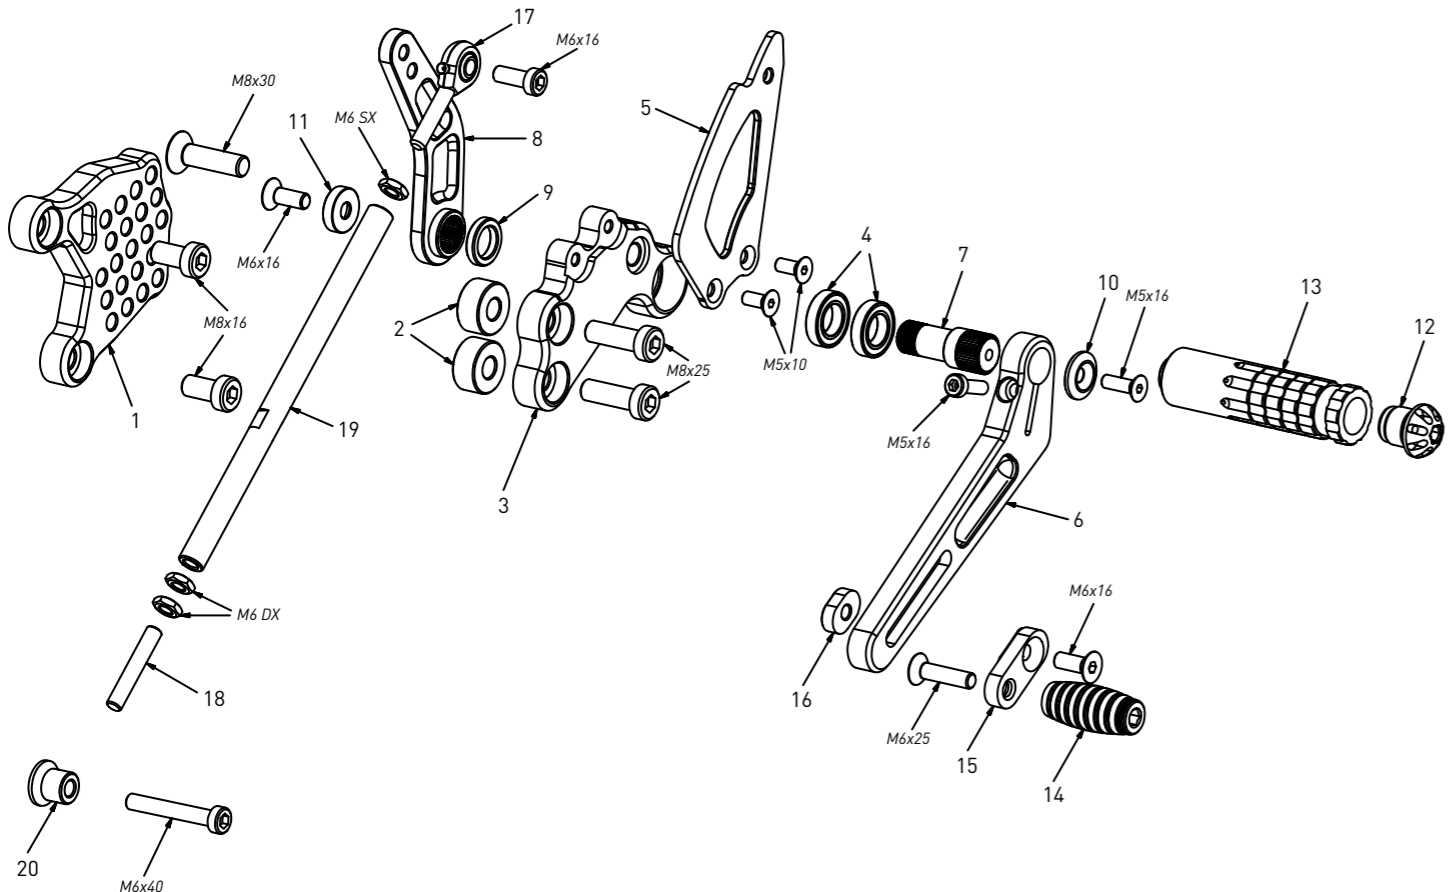

code A004R - Aprilia RSV4/Tuono V4 APRC '09/'16 (reverse shifting)

gear side - lato cambio

All spare parts include the relative screws for fixing.

It is possible to buy the footboard screws kit code KVIT_A004R, price 5,00 €

Tutti i ricambi comprendono le relative viti per il fissaggio.

E' possibile acquistare il kit viti pedana con il codice KVIT_A004R, prezzo 5,00€

The footrests with code PG01/PG02/PG03/PG04 include the cap, code PG00, which can also be purchased separately.

I poggiatesti con codice PG01/PG02/PG03/PG04 comprendono il tappo codice PG00 che si può anche acquistare separatamente

The brake / gear levers include the bearings, code CS001/CS002/CS003 which can also be purchased separately.

Le leve freno/cambio comprendono i cuscinetti codice CS001/CS002/CS003 che si possono anche acquistare separatamente

all the prices are for a single unit
tutti i prezzi sono per una singola parte

all the prices are without VAT
tutti i prezzi sono senza IVA

code A004R - gear side - lato cambio

n°	description - descrizione	code	price (€)
1	back plate - arretratore	AR_007	49,00
2	10mm spacer - spessore 10mm	SP_008	5,00
3	plate - piastra	PS_048	58,00
4	bearing - cuscinetto	CS_002	10,00
5	heel plate - battitacco	BT_002	25,00
6	gear lever - leva cambio	LC_026	50,00
7	gear pivot - albero cambio	SC_009	35,00
8	gear selector - selettore	SC_010	45,00
9	bush - boccia	BC_014	5,00
10	screw bush - boccia vite	DC_021	3,00
11	screw bush - boccia vite	DC_022	3,00
12	cap - tappo	PG00	6,00
13	footpeg - poggiatesti	PG02	25,00
14	frontpeg - puntalino	PU_001	12,00
15	sliding plate - piastra scorrevole	PU_004	26,00
16	anchor - tassello	PU_005	8,00
17	LH uniball - uniball SX	RH01_SX	15,00
18	threaded rod - barra filettata	AC01_SX	4,00
19	gear rod - asta cambio	R021_160	20,00
20	spacer - distanziale	DC_029	5,00