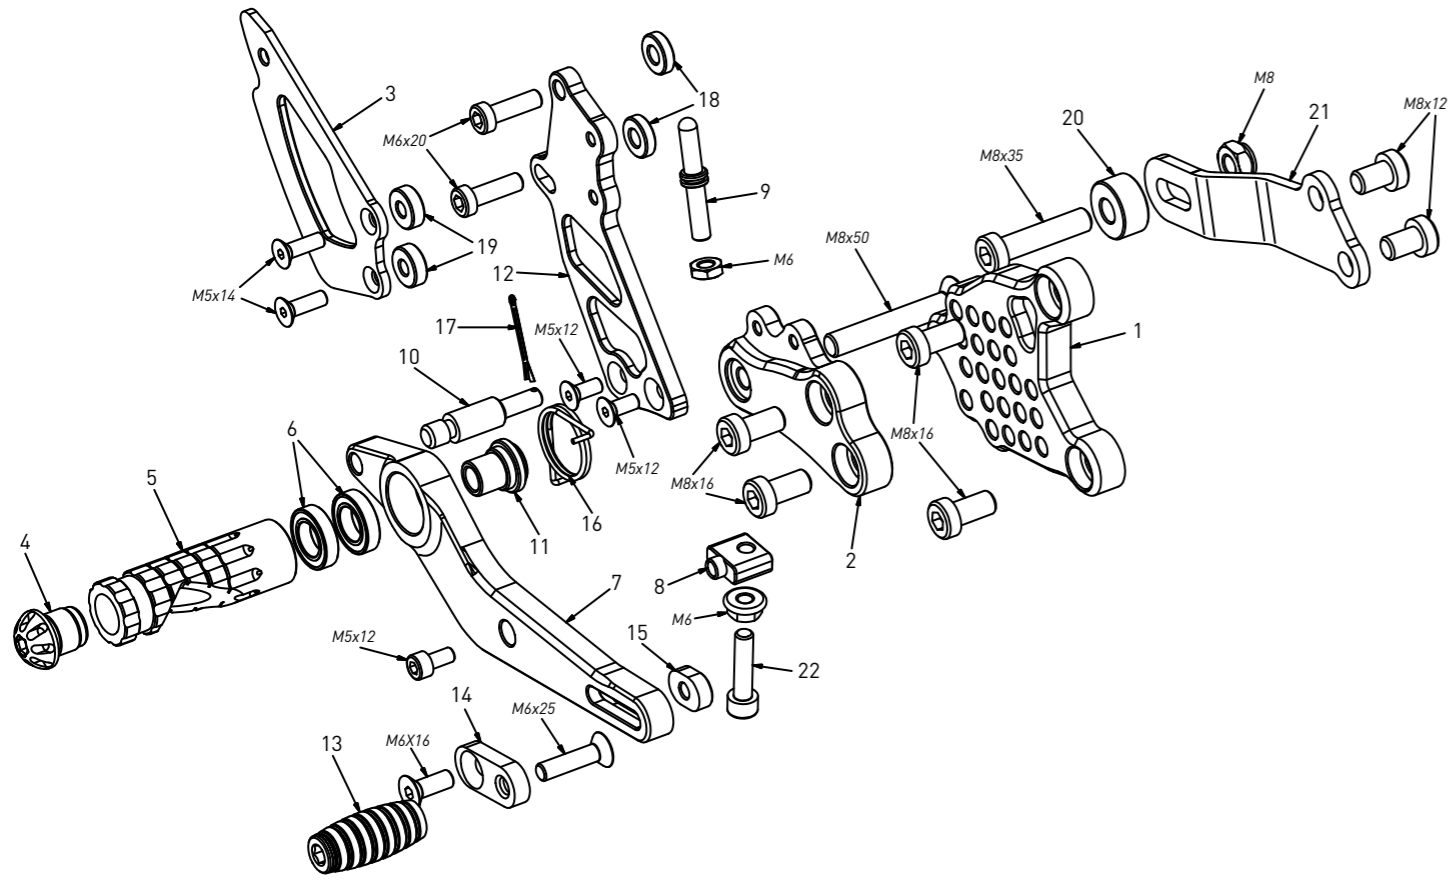

**code A004R - Aprilia RSV4/Tuono V4 APRC '09/'16 (reverse shifting)**

brake side - lato freno

All spare parts include the relative screws for fixing.

It is possible to buy the footboard screws kit code KVIT\_A004R, price 5,00 €

**code A004R - gear side - lato cambio**

n°	description - descrizione	code	price (€)
1	back plate - arretratore	AR_007	49,00
2	10mm spacer - spessore 10mm	SP_008	5,00
3	plate - piastra	PS_048	58,00
4	bearing - cuscinetto	CS_002	10,00
5	heel plate - battitacco	BT_002	25,00
6	gear lever - leva cambio	LC_026	50,00
7	gear pivot - albero cambio	SC_009	35,00
8	gear selector - selettore	SC_010	45,00
9	bush - boccia	BC_014	5,00
10	screw bush - boccia vite	DC_021	3,00
11	screw bush - boccia vite	DC_022	3,00
12	cap - tappo	PG00	6,00
13	footpeg - poggiatesti	PG02	25,00
14	frontpeg - puntalino	PU_001	12,00
15	sliding plate - piastra scorrevole	PU_004	26,00
16	anchor - tassello	PU_005	8,00
17	LH uniball - uniball SX	RH01_SX	15,00
18	threaded rod - barra filettata	AC01_SX	4,00
19	gear rod - asta cambio	R021_160	20,00
20	spacer - distanziale	DC_029	5,00