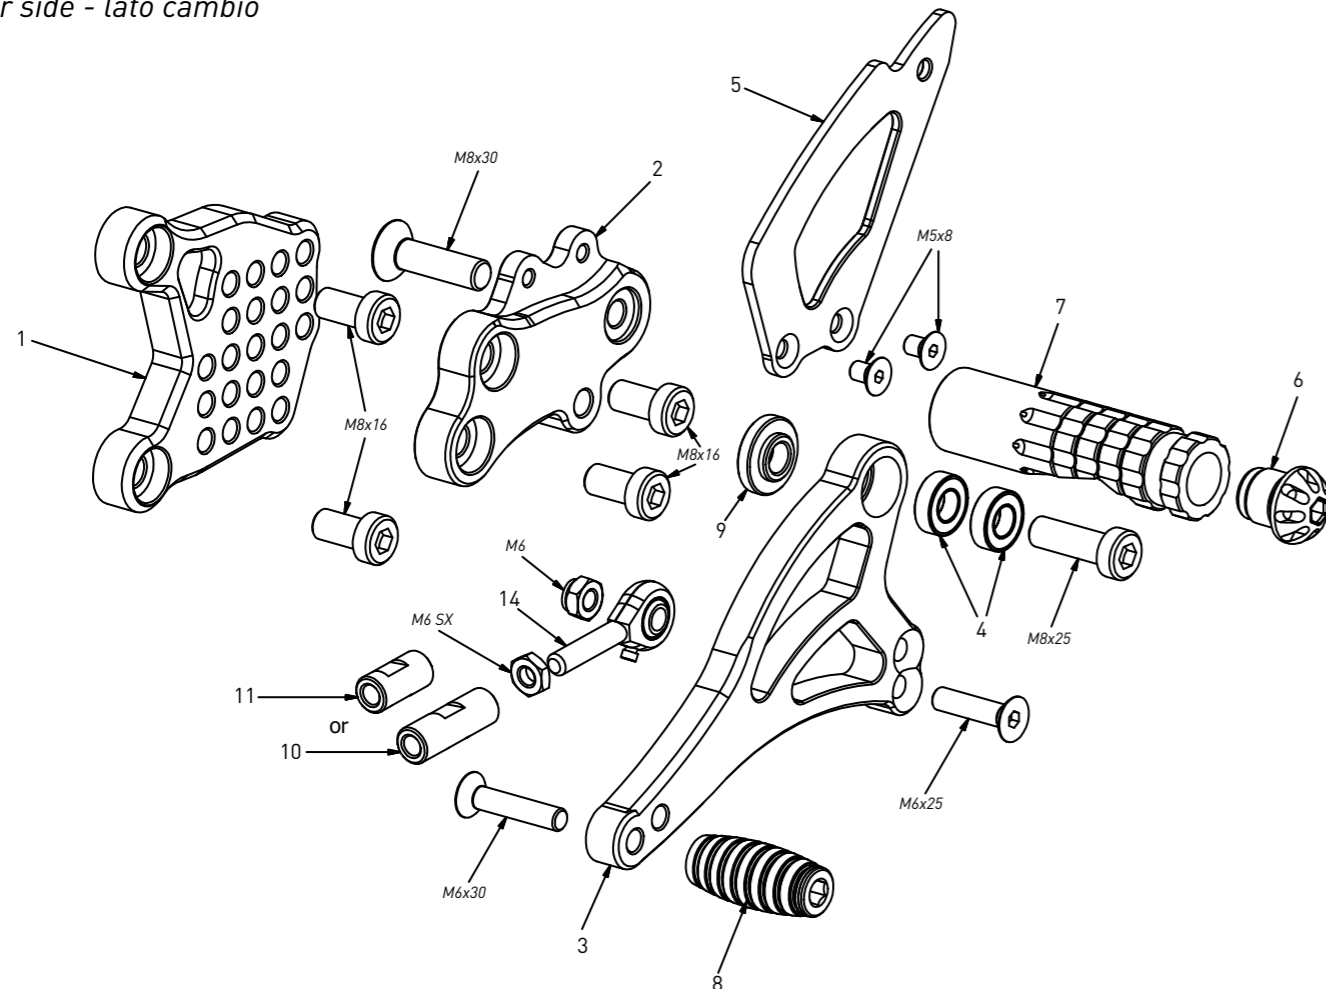

code A004 - Aprilia RSV4/Tuono V4 APRC '09/'16 (normal shifting)

brake side - lato freno

All spare parts include the relative screws for fixing.

It is possible to buy the footboard screws kit code Kvit_A004, price 5,00 €

Le leve freno/cambio comprendono i cuscinetti codice CS001/CS002/CS003 che si possono anche acquistare separatamente

all the prices are for a single unit
tutti i prezzi sono per una singola parte

all the prices are without VAT
tutti i prezzi sono senza IVA

code A004 - brake side - lato freno

n°	description - descrizione	code	price (€)
1	back plate - arretratore	AR_008	49,00
2	plate - piastra	PS_006	58,00
3	heel plate - battitacco	BT_002	25,00
4	cap - tappo	PG00	6,00
5	footpeg - poggiatesti	PG01	25,00
6	bearing - cuscinetto	CS002	10,00
7	brake lever - leva freno	FN_031	50,00
8	registro - adjuster	FN_025	28,00
9	pump pin - perno pompa	PF_010	14,00
10	brake pin - perno freno	PF_009B	14,00
11	bush - boccola	BC_002	12,00
12	pump support - portapompa	PP_010	30,00
13	frontpeg - puntalino	PU_001	12,00
14	sliding plate - piastra scorrevole	PU_004	26,00
15	anchor - tassello	PU_005	8,00
16	spring - molla	MO_002	8,00
17	forelock - coppiglia	FN_001	3,00
18	4mm spacer - spessore 4mm	SP_004	3,00
19	5mm spacer - spessore 5mm	SP_001	3,00
20	10mm spacer - spessore 10mm	SP_008	5,00
21	exhaust bracket - staffa scarico	SS_002	25,00
22	adjuster screw - vite registro	FN_014	2,00

code A004 - Aprilia RSV4/Tuono V4 APRC '09/'16 (normal shifting)

gear side - lato cambio

All spare parts include the relative screws for fixing.

It is possible to buy the footboard screws kit code Kvit_A004, price 5,00 €